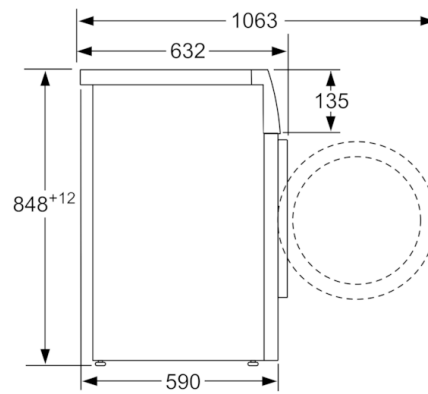

#### Altre caratteristiche

- Dimensioni (A x L x P): 84.8 x 59.8 x 59 cm

**Serie | 6, Lavatrice a carica frontale, 7 kg,  
1200 rpm  
WAT24437II**

Dimensioni in mm

Dimensioni in mm

Dimensioni in mm