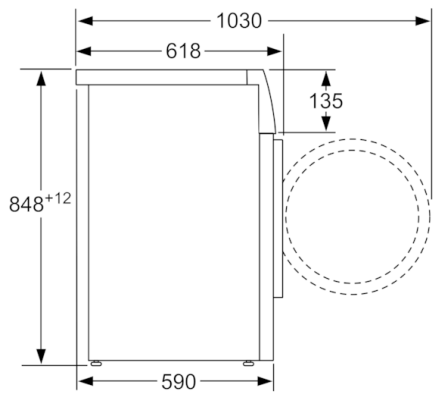

#### Altre caratteristiche

- Dimensioni (A x L x P): 84.8 x 59.8 x 59 cm

**Serie | 6, Lavatrice a carica frontale, 7 kg,  
1200 rpm  
WAT24437II**

Dimensioni in mm

Dimensioni in mm

Dimensioni in mm