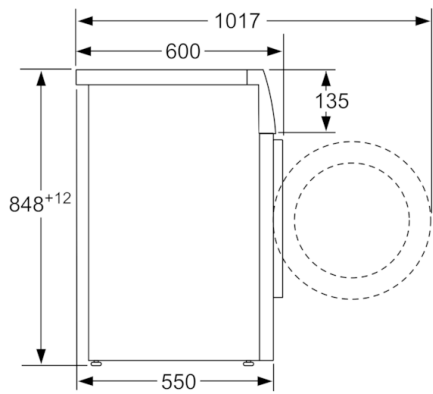

**Dati tecnici**

Tipologia costruttiva del prodotto :	A libera installazione
Altezza senza piano di lavoro (mm) :	850
Dimensioni del prodotto (mm) :	848 x 598 x 550
Altezza per installazione sottopiano :	850,00
Peso netto (kg) :	68,948
Dati nominali collegamento elettrico (W) :	2300
Corrente (A) :	10
Tensione (V) :	220-240
Frequenza (Hz) :	50
Certificati di omologazione :	CE, VDE
Lunghezza del cavo di alimentazione elettrica (cm) :	160
Classe efficienza lavaggio :	A
Cerniera porta :	Sinistra
Ruote :	no
Codice EAN :	4242005184675
Capacità cotone (kg) - nuova (2010/30/EC) :	8,0
Consumo di energia annuale (kWh/anno) - nuova (2010/30/EC) :	176,00
Consumo in modalità spento (W) - Nuova (2010/30/EC) :	0,12
Consumo in modalità stand-by (W) - Nuova (2010/30/EC) :	0,50
Consumo d'acqua annuo (l/anno) - nuovo (2010/30/EC) :	9900
Classe di efficienza della centrifuga :	B
Velocità massima di centrifuga (giri/min.) - nuovo (2010/30/EC) :	1380
Tempo medio lavaggio cotone 40°C (carico parziale) (min) - nuovo (2010/30/EC) :	200
Tempo medio lavaggio cotone 60°C (pieno carico) (min) - nuovo (2010/30/EC) :	200
Tempo medio lavaggio cotone 60°C (carico parziale) (min) - nuovo (2010/30/EC) :	200
Livello sonoro durante la fase di lavaggio (dB(A) re 1 pW) :	55
Livello sonoro durante la fase di centrifuga (dB(A) re 1 pW) :	76
Tipo di installazione :	A libera installazione

#### Altre caratteristiche

- Dimensioni (A x L x P): 84.8 x 59.8 x 55 cm

**Serie | 4, Lavatrice a carica frontale, 8 kg,  
1400 rpm  
WAN28268II**

Dimensioni in mm

Dimensioni in mm