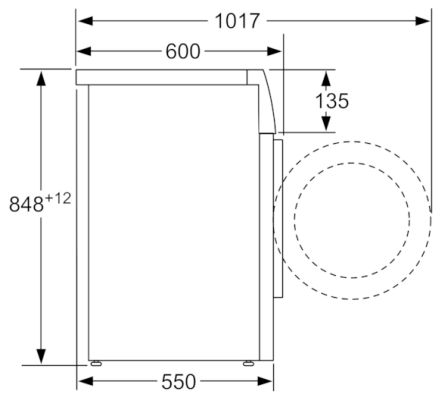

Dati tecnici

Tipologia costruttiva del prodotto :	A libera installazione
Altezza senza piano di lavoro (mm) :	850
Dimensioni del prodotto (mm) :	848 x 598 x 550
Altezza per installazione sottopiano :	850,00
Peso netto (kg) :	68,248
Dati nominali collegamento elettrico (W) :	2300
Corrente (A) :	10
Tensione (V) :	220-240
Frequenza (Hz) :	50
Certificati di omologazione :	CE, VDE
Lunghezza del cavo di alimentazione elettrica (cm) :	160
Classe efficienza lavaggio :	A
Cerniera porta :	Sinistra
Ruote :	no
Codice EAN :	4242005184699
Capacità cotone (kg) - nuova (2010/30/EC) :	8,0
Consumo di energia annuale (kWh/anno) - nuova (2010/30/EC) :	176,00
Consumo in modalità spento (W) - Nuova (2010/30/EC) :	0,12
Consumo in modalità stand-by (W) - Nuova (2010/30/EC) :	0,50
Consumo d'acqua annuo (l/anno) - nuovo (2010/30/EC) :	9900
Classe di efficienza della centrifuga :	B
Velocità massima di centrifuga (giri/min.) - nuovo (2010/30/EC) :	1155
Tempo medio lavaggio cotone 40°C (carico parziale) (min) - nuovo (2010/30/EC) :	200
Tempo medio lavaggio cotone 60°C (pieno carico) (min) - nuovo (2010/30/EC) :	200
Tempo medio lavaggio cotone 60°C (carico parziale) (min) - nuovo (2010/30/EC) :	200
Livello sonoro durante la fase di lavaggio (dB(A) re 1 pW) :	55
Livello sonoro durante la fase di centrifuga (dB(A) re 1 pW) :	76
Tipo di installazione :	A libera installazione

Sicurezza

- Bilanciamento automatico del carico in centrifuga
- Riconoscimento presenza schiuma
- Sicurezza bambini
- Protezione multipla antiavvolgimento

Altre caratteristiche

- Dimensioni (A x L x P): 84.8 x 59.8 x 55 cm

**Serie | 4, Lavatrice a carica frontale, 8 kg,
1200 rpm
WAN24268II**

Dimensioni in mm

Dimensioni in mm