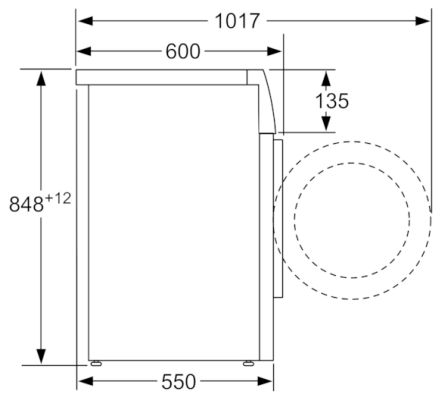

Dati tecnici

Tipologia costruttiva del prodotto :	A libera installazione
Altezza senza piano di lavoro (mm) :	850
Dimensioni del prodotto (mm) :	848 x 598 x 550
Peso netto (kg) :	71,650
Dati nominali collegamento elettrico (W) :	2300
Corrente (A) :	10
Tensione (V) :	220-240
Frequenza (Hz) :	50
Certificati di omologazione :	CE, VDE
Lunghezza del cavo di alimentazione elettrica (cm) :	210
Classe efficienza lavaggio :	A
Cerniera porta :	Sinistra
Ruote :	no
Codice EAN :	4242002908533
Capacità cotone (kg) - nuova (2010/30/EC) :	7,0
Classe di efficienza energetica (2010/30/EC) :	A+++
Consumo di energia annuale (kWh/anno) - nuova (2010/30/EC) :	157,00
Consumo in modalità spento (W) - Nuova (2010/30/EC) :	0,12
Consumo di energia in stand-by - NEW (2010/30/EC) :	0,50
Consumo d'acqua annuo (l/anno) - nuovo (2010/30/EC) :	9020
Classe di efficienza della centrifuga :	B
Velocità massima di centrifuga (giri/min.) - nuovo (2010/30/EC) :	1175
Tempo medio lavaggio cotone 40°C (carico parziale) (min) - nuovo (2010/30/EC) :	200
Tempo medio lavaggio cotone 60°C (pieno carico) (min) - nuovo (2010/30/EC) :	200
Tempo medio lavaggio cotone 60°C (carico parziale) (min) - nuovo (2010/30/EC) :	200
Livello sonoro durante la fase di lavaggio (dB(A) re 1 pW) :	54
Livello sonoro durante la fase di centrifuga (dB(A) re 1 pW) :	74
Tipo di installazione :	A libera installazione

Sicurezza

- Bilanciamento automatico del carico in centrifuga
- Riconoscimento presenza schiuma
- Sicurezza bambini
- Protezione multipla antiavvolgimento

Altre caratteristiche

- Dimensioni (A x L x P): 84.8 x 59.8 x 55 cm

**Serie | 4, Lavatrice a carica frontale, 7 kg,
1200 rpm
WAN24167IT**

Dimensioni in mm

Dimensioni in mm