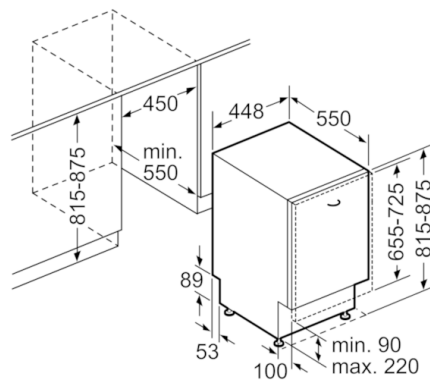

Dimensioni

- Dimensioni del prodotto (HxLxP): 81.5 x 44.8 x 55 cm

Serie | 4 Lavastoviglie**SPV40E70EU »SilencePlus«
Lavastoviglie 45 cm ActiveWater
Modello a scomparsa totale**

Dimensioni in mm

Dimensioni in mm