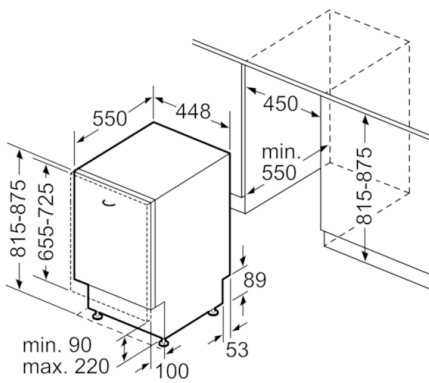

Dimensioni

- Dimensioni del prodotto (HxLxP): 81.5 x 44.8 x 55 cm

Serie | 4 Lavastoviglie**SPV40E70EU »SilencePlus«
Lavastoviglie 45 cm ActiveWater
Modello a scomparsa totale**

Dimensioni in mm

Dimensioni in mm