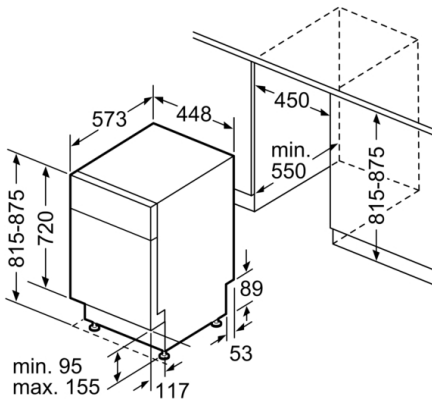

\* Verificare i termini di garanzia al link <https://www.bosch-home.com/it/speciali/garanzie-componenti>

**Serie | 4, Lavastoviglie per installazione sottopiano, 45 cm, acciaio inox SPU46MS01E**

Dimensioni in mm