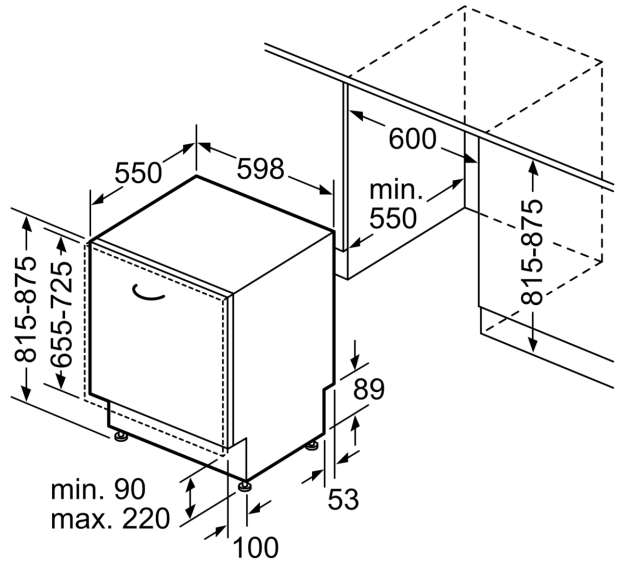

Altre caratteristiche

- Scambiatore di calore
- Sistema di filtri a tre livelli
- Livello sonoro nel programma Silence: 40 dB(A) re 1 pW
- Dimensioni del prodotto (HxLxP): 81.5 x 59.8 x 55 cm
- Protezione vapore inclusa

Serie 6, Lavastoviglie da incasso a scomparsa totale, 60 cm
SMV6ZDX49E

Dimensioni in mm

⏏ Presa di corrente
 () Valori con prolunga

Dimensioni in mm