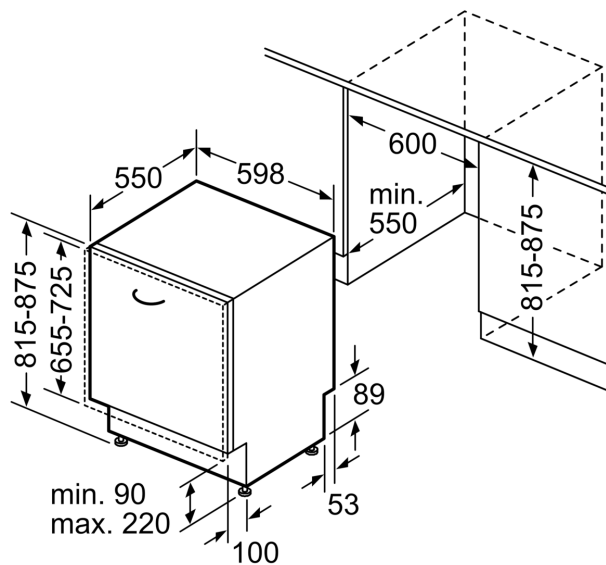

Dimensioni in mm