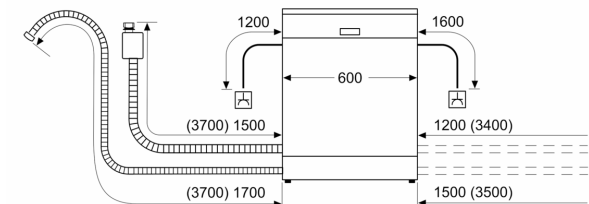

* Verificare i termini di garanzia al link <https://www.bosch-home.com/it/assistenza/garanzie-bosch/garanzie-componenti>

Serie 6, Lavastoviglie da incasso a scomparsa totale, 60 cm
SMV6ZCX09E

Dimensioni in mm