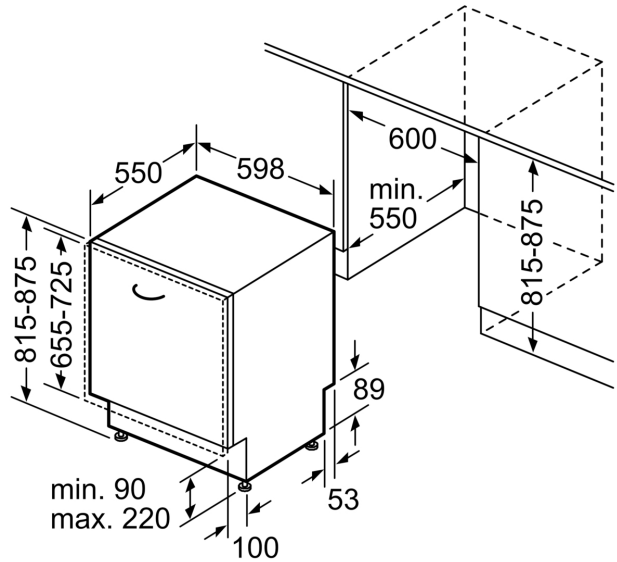

Dimensioni in mm