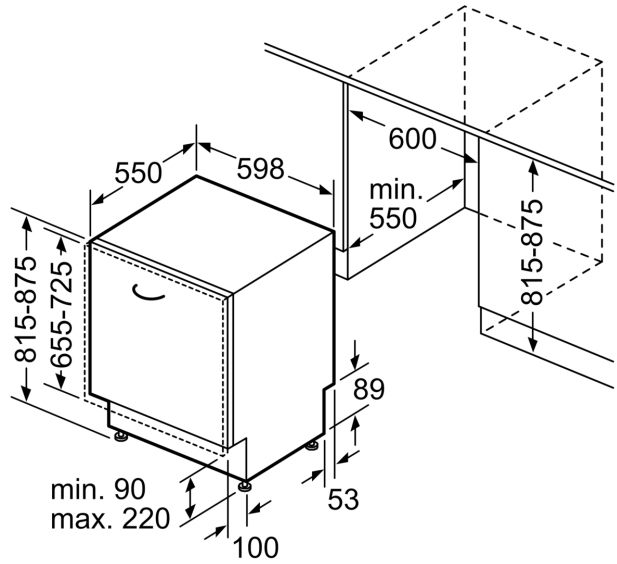

Dati tecnici

Numero massimo di coperti:	13
Consumo di acqua del programma eco in litri per ciclo:	9.5 l
Design:	Da incasso
Altezza top removibile:	0 mm
Dimensioni (AxLxP):	815 x 598 x 550 mm
Dimensioni del vano per l'installazione (AxLxP):	815-875 x 600 x 550 mm
Profondità con porta aperta a 90 gradi:	1150 mm
Piedini regolabili:	Si - tutti dal davanti
Regolazione massima dei piedini:	60 mm
Zoccolo regolabile:	in profondità/in altezza
Peso netto:	32.7 kg
Peso lordo:	35.0 kg
Potenza:	2400 W
Corrente:	10 A
Tensione:	220-240 V
Frequenza:	60; 50 Hz
Lunghezza del cavo di alimentazione elettrica:	175.0 cm
Tipo di spina:	Schuko
Lunghezza tubo entrata:	165 cm
Lunghezza tubo uscita:	190 cm
Codice EAN:	4242002962467
Tipo di installazione:	Da incasso a scomparsa totale

**Series 4, fully-integrated dishwasher,
60 cm
SMV46CX00E**

Dimensioni in mm

⚡ Presa di corrente
() Valori con prolunga

Dimensioni in mm