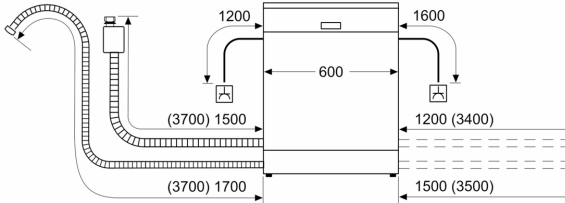

<sup>1</sup> In una scala di classi di efficienza energetica da A a G

<sup>2</sup> Consumo di energia in kWh per 100 cicli (nel programma Eco 50 °C)

<sup>3</sup> Consumo di acqua in litri per ciclo (nel programma Eco 50 °C)

## Serie 4, Lavastoviglie da libero posizionamento, 60 cm, color inox SMS4HVI33E

Dimensioni in mm

⚡ Presa di corrente  
( ) Valori con prolunga