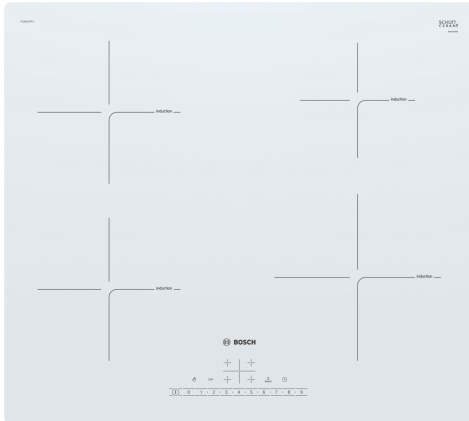

**Serie 6, Piano cottura a induzione,  
60 cm, Bianco, senza profili  
PUE612FF1J**

**Accessori opzionali**

HEZ390090	Accessorio - Pentola Wok per induzione
HEZ9ES100	Accessorio cottura piani
HEZ9FE280	ACCESSORIO PIANO
HEZ9SE030	ACCESSORIO PIANO COTTURA (PENTOLE IND)
HEZ9SE040	SET PENTOLE 4 PEZZI
HEZ9SE060	SET PENTOLE 6 PEZZI