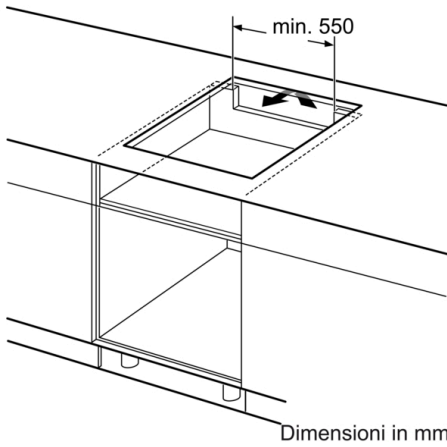

Dati tecnici

Nome/famiglia prodotto : zona di cottura vetroceramica

Tipologia costruttiva del prodotto : Da incasso

Funzionamento : elettrico

Numero totale di posizioni utilizzabili simultaneamente : 4

Dimensioni del vano per l'installazione (AxLxP) : 51 x 560-560 x 490-500 mm

Larghezza del prodotto : 592 mm

Dimensioni (AxLxP) : 51 x 592 x 522 mm

Dimensioni del prodotto imballato (AxLxP) : 126 x 753 x 603 mm

Peso netto : 10,0 kg

Peso lordo : 12,1 kg

Indicatore di calore residuo : Separato

- 60 cm: spazio per 4 pentole o padelle.

Caratteristiche principali

- Funzione "Energy Tutor" per limitare l'assorbimento elettrico a partire da 1 kW.
- TouchSelect Basic: semplice gestione della potenza con i tasti +/-.
- 17 livelli: controllo preciso del calore grazie a 17 livelli di potenza.
- Count-down timer
: spegne le zone cottura alla fine del tempo impostato.
- Contaminuti indipendente con segnale acustico
: un suono segnalerà la fine del tempo di cottura impostato.

**Serie 4, Piano cottura a induzione, 60 cm,
Nero, senza profili
PUE611BF1E**

①
Deve essere prevista
una fessura di aerazione

Dimensioni in mm