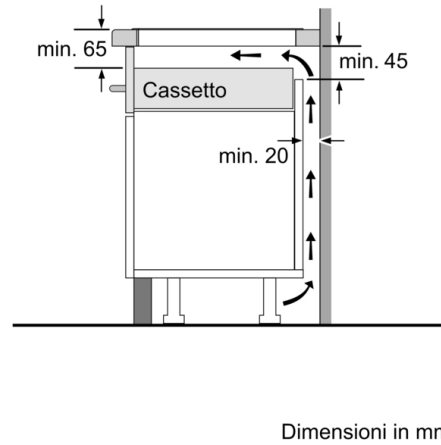

Larghezza del prodotto : 592 mm

Dimensioni (AxLxP) : 51 x 592 x 522 mm

Dimensioni del prodotto imballato (AxLxP) : 126 x 753 x 603 mm

Peso netto : 10,0 kg

Peso lordo : 12,1 kg

Indicatore di calore residuo : Separato

- 60 cm: spazio per 4 pentole o padelle.

Caratteristiche principali

- Funzione "Energy Tutor" per limitare l'assorbimento elettrico a partire da 1 kW.
- TouchSelect Basic: semplice gestione della potenza con i tasti +/-.
- 17 livelli: controllo preciso del calore grazie a 17 livelli di potenza.
- Count-down timer
: spegne le zone cottura alla fine del tempo impostato.
- Contaminuti indipendente con segnale acustico
: un suono segnalerà la fine del tempo di cottura impostato.

Risparmio di tempo ed efficienza

- Funzione PowerBoost per ogni zona di cottura
: più potenza per far bollire l'acqua più velocemente.
- Funzione QuickStart: all'accensione, il piano cottura seleziona automaticamente la zona cottura dove è stata posizionata la pentola.
- Funzione reStart: in caso di spegnimento accidentale, è possibile ripristinare le ultime impostazioni di cottura semplicemente riaccendendo il piano entro quattro secondi.

**Serie 4, Piano cottura a induzione, 60 cm,
Nero, senza profili
PUE611BF1E**

①
Deve essere prevista
una fessura di aerazione

Dimensioni in mm