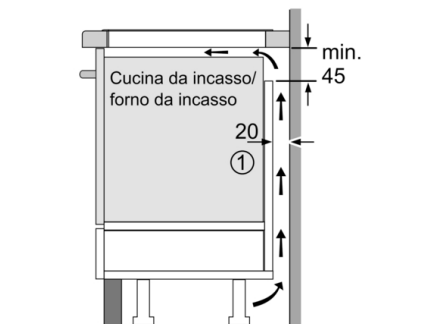

Larghezza del prodotto : 592 mm

Dimensioni (AxLxP) : 51 x 592 x 522 mm

Dimensioni del prodotto imballato (AxLxP) : 126 x 753 x 603 mm

Peso netto : 10,0 kg

Peso lordo : 12,1 kg

Indicatore di calore residuo : Separato

- 60 cm: spazio per 4 pentole o padelle.

Caratteristiche principali

- Funzione "Energy Tutor" per limitare l'assorbimento elettrico a partire da 1 kW.
- TouchSelect Basic: semplice gestione della potenza con i tasti +/-.
- 17 livelli: controllo preciso del calore grazie a 17 livelli di potenza.
- Count-down timer
: spegne le zone cottura alla fine del tempo impostato.
- Contaminuti indipendente con segnale acustico
: un suono segnalerà la fine del tempo di cottura impostato.

Risparmio di tempo ed efficienza

- Funzione PowerBoost per ogni zona di cottura
: più potenza per far bollire l'acqua più velocemente.
- Funzione QuickStart: all'accensione, il piano cottura seleziona automaticamente la zona cottura dove è stata posizionata la pentola.
- Funzione reStart: in caso di spegnimento accidentale, è possibile ripristinare le ultime impostazioni di cottura semplicemente riaccendendo il piano entro quattro secondi.

**Serie 4, Piano cottura a induzione, 60 cm,
Nero, senza profili
PUE611BF1E**

①
Deve essere prevista
una fessura di aerazione

Dimensioni in mm