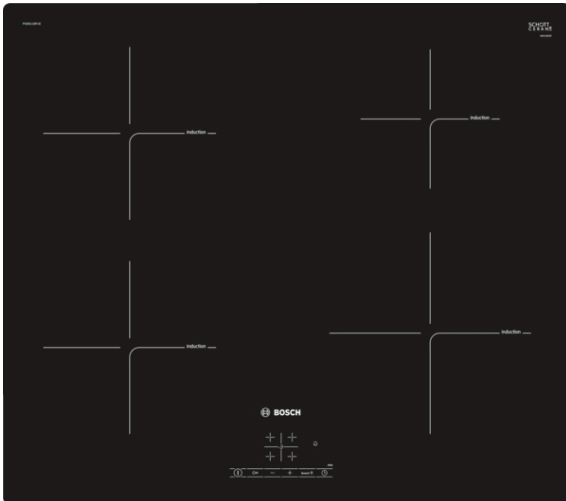

Serie 4, Piano cottura a induzione, 60 cm, Nero, senza profili PUE611BF1E

Accessori opzionali

HEZ390090 : Accessorio - Pentola Wok per induzione
HEZ9ES100 : Accessorio cottura piani
HEZ9SE030 : ACCESSORIO PIANO COTTURA (PENTOLE IND)
HEZ9SE040 : SET PENTOLE 4 PEZZI
HEZ9SE060 : SET PENTOLE 6 PEZZI

Dati tecnici

Nome/famiglia prodotto : zona di cottura vetroceramica

Tipologia costruttiva del prodotto : Da incasso

Funzionamento : elettrico

Numero totale di posizioni utilizzabili simultaneamente : 4

Dimensioni del vano per l'installazione (AxLxP) : 51 x 560-560 x 490-500 mm

Larghezza del prodotto : 592 mm

Dimensioni (AxLxP) : 51 x 592 x 522 mm

Dimensioni del prodotto imballato (AxLxP) : 126 x 753 x 603 mm

Peso netto : 10,0 kg

Peso lordo : 12,1 kg

Indicatore di calore residuo : Separato

Posizione pannello di controllo : Piano frontale

Principale materiale della superficie : vetroceramica

Colore della superficie : Nero

Lunghezza del cavo di alimentazione elettrica : 110,0 cm

Codice EAN : 4242002870533