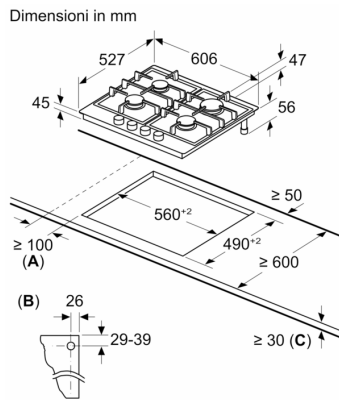

**Series 8, Gas hob, 60 cm, Ceramic,
Black
PRP6A6N70**

Accessori opzionali

- HEZ298105 Piastra per cotture lente
HEZ298114 Anello pent. picc. dim. (espresso croce)

**I piani cottura a gas in vetroceramica con
Flame Select: design piatto, grande
resistenza al calore e risultati di cottura
perfetti grazie a 9 livelli di potenza.**

Dati tecnici

Nome/famiglia prodotto: piano di cott. a gas c.interr.
 Tipologia costruttiva del prodotto:Da incasso
 Alimentazione:A gas
 Numero totale di posizioni utilizzabili simultaneamente: 4
 Tipologia comandi:manopola a ponticello
 Dimensioni del vano per l'installazione (AxLxP): 45 x 560-562 x 490-502 mm
 Larghezza: 606 mm
 Dimensioni (AxLxP):47 x 606 x 527 mm
 Dimensioni del prodotto imballato (AxLxP): 165 x 677 x 579 mm
 Peso netto: 12.8 kg
 Peso lordo: 14.0 kg
 Indicatore di calore residuo: Separato
 Posizione pannello di controllo: Piano frontale
 Principale materiale della superficie: Vetroceramica
 Colore della superficie: Nero, Alu, brushed
 Colore della cornice: Nero
 Lunghezza del cavo di alimentazione elettrica: 100.0 cm
 Codice EAN:4242002839615
 Dati nominali collegamento gas: 7700 W
 Corrente: 3 A
 Tensione:220-240 V
 Frequenza: 60; 50 Hz

**Series 8, Gas hob, 60 cm, Ceramic,
Black
PRP6A6N70**

A: Distanza min. dall'apertura del piano cottura alla parete

B: Posizione dell'allacciamento del gas in dettaglio

C: Con il forno da incasso al di sotto, forse di più; vedere i requisiti di spazio per il forno