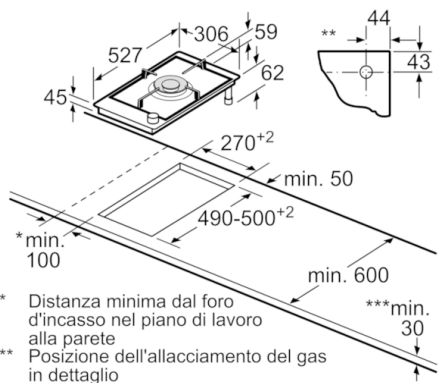

**Serie | 8, Wok a gas domino, 30 cm
PRA326B70E**

- Distanza minima dal foro d'incasso nel piano di lavoro alla parete
- ** Posizione dell'allacciamento del gas in dettaglio
- *** Con il forno incassato sotto il piano event. superiore; vedere i requisiti relativi alle dimensioni del forno

Dimensioni in mm