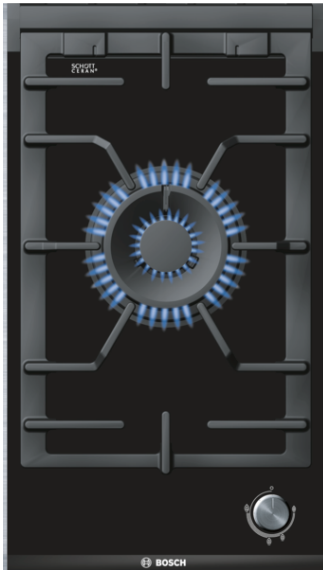

**Serie | 8, Wok a gas domino, 30 cm
PRA326B70E**

Accessori integrati

1 x Anello WOK

Accessori opzionali

HEZ394301 : Listelli di congiunzione

**Domino cottura gas con bruciatore
WOK: cottura professionale e altamente
performante.**

- **Larghezza 30 cm:** perfettamente adattabile con tutta la collezione Domino o con ogni piano cottura dotato di profili Confort.
- **Superficie in vetroceramica:** alta potenza riscaldante combinata con elevata facilità di lavaggio.
- Griglie in ghisa per la massima stabilità.
- **Bruciatore con doppia fiamma WOK:** Massime performances fino a 6.0 kW di potenza.
- Griglie compatibili con lavaggio in lavastoviglie per la massima praticità di lavaggio.

**Serie | 8, Wok a gas domino, 30 cm
PRA326B70E**

**Domino cottura gas con bruciatore
WOK: cottura professionale e altamente
performante.**

-
- 1 fuoco FastWok da 6 kW con funzione Dual
 - Accensione ad 1 mano
 - Termosicurezza
 - Griglie d'appoggio in ghisa
 - Griglie d'appoggio lavabili in lavastoviglie
 - Predisposto per gas metano (20 mb)
 - Ugelli per gas liquido inclusi (28-30/37mb)
 - Abbinabile con tutti i piani di cottura in vetroceramica