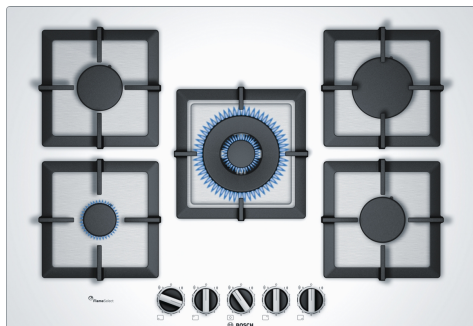

**Serie 6, Piano cottura a gas, 75 cm,
Vetro temperato, Bianco
PPQ7A2B20**

Accessori opzionali

HEZ298114 Anello pent. picc. dim. (espresso croce)

I piani cottura in vetro temperato con FlameSelect: garantiscono design esclusivo, facilità di pulizia e risultati di cottura perfetti grazie a 9 livelli di potenza.

- Il bruciatore a doppia corona offre due opzioni di calore, dal riscaldamento a piena potenza alla cottura a fuoco lento.

Dati tecnici

Nome/famiglia prodotto: piano di cott. a gas c.interr.
Design: Da incasso
Alimentazione: A gas
Numero totale di posizioni utilizzabili simultaneamente: 5
Tipologia comandi: manopola a ponticello
Dimensioni del vano per l'installazione (AxLxP): 45 x 560-562 x 480-492 mm
Larghezza: 752 mm
Dimensioni (AxLxP): 45x752x520 mm
Dimensioni del prodotto imballato (AxLxP): 145x793x597 mm
Peso netto: 18.0 kg
Peso lordo: 19.5 kg
Indicatore di calore residuo: Non presente
Posizione pannello di controllo: Piano frontale
Materiale principale della superficie: Vetro temperato
Colore della superficie: Bianco
Colore della cornice: Bianco
Lunghezza del cavo di alimentazione elettrica: 100 cm
Codice EAN: 4242002914947
Dati nominali collegamento gas: 11500 W
Corrente: 3 A
Tensione: 220-240 V
Frequenza: 60; 50 Hz

**Serie 6, Piano cottura a gas, 75 cm,
Vetro temperato, Bianco
PPQ7A2B20**

**I piani cottura in vetro temperato con
FlameSelect: garantiscono design
esclusivo, facilità di pulizia e risultati di
cottura perfetti grazie a 9 livelli di
potenza.**

Design

- Superficie in Vetro temperato con finitura nera opaca
- Senza cornice: installazione in appoggio o a filo top.
- Griglie d'appoggio singole in ghisa.

Caratteristiche principali

- FlameSelect: regolazione precisa della fiamma con 9 livelli di potenza.
- Comode manopole a ponticello: semplice utilizzo delle manopole frontali grazie alla loro presa sicura, per una rotazione senza sforzi.
- Accensione ad 1 mano: basta premere la manopola e girarla per accendere la fiamma.