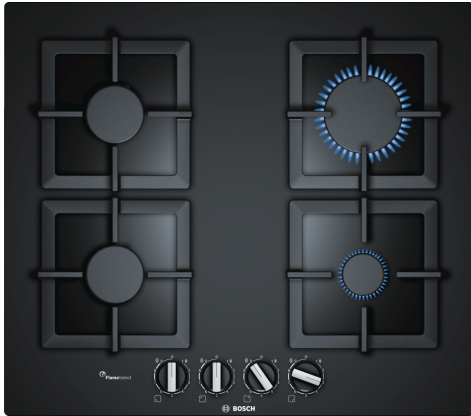

**Series 6, Gas hob, 60 cm, Tempered glass, Black
PPP6A6B20**

Accessori opzionali

- HEZ298105 Piastra per cotture lente
HEZ298114 Anello pent. picc. dim. (espresso croce)

I piani cottura in vetro temperato con FlameSelect: garantiscono design esclusivo, facilità di pulizia e risultati di cottura perfetti grazie a 9 livelli di potenza.

- **FlameSelect:** per una regolazione precisa della fiamma con 9 livelli di potenza predefiniti.
- **Manopole a ponticello:** per un controllo ergonomico.

Dati tecnici

Nome/famiglia prodotto: piano di cott. a gas c.interr.
 Tipologia costruttiva del prodotto:Da incasso
 Alimentazione:A gas
 Numero totale di posizioni utilizzabili simultaneamente: 4
 Tipologia comandi:manopola a ponticello
 Dimensioni del vano per l'installazione (AxLxP): 45 x 560-562 x 480-492 mm
 Larghezza: 590 mm
 Dimensioni (AxLxP):58 x 590 x 520 mm
 Dimensioni del prodotto imballato (AxLxP): 141 x 651 x 578 mm
 Peso netto: 14.1 kg
 Peso lordo: 15.0 kg
 Indicatore di calore residuo:Nessuno
 Posizione pannello di controllo: Piano frontale
 Principale materiale della superficie: Vetro temperato
 Colore della superficie: Nero
 Colore della cornice: Nero
 Lunghezza del cavo di alimentazione elettrica:100.0 cm
 Codice EAN:4242002914848
 Dati nominali collegamento gas: 7500 W
 Corrente: 3 A
 Tensione:220-240 V
 Frequenza: 60; 50 Hz

**Series 6, Gas hob, 60 cm, Tempered glass, Black
PPP6A6B20**