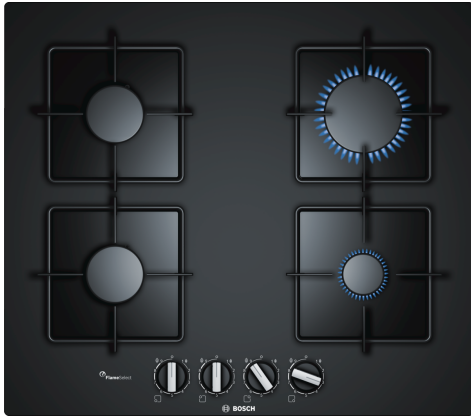

**Series 6, Gas hob, 60 cm, Tempered glass, Black
PPP6A6B10**

Accessori opzionali

- HEZ298105 Piastra per cotture lente
HEZ298114 Anello pent. picc. dim. (espresso croce)

I piani cottura in vetro temperato con FlameSelect: garantiscono design esclusivo, facilità di pulizia e risultati di cottura perfetti grazie a 9 livelli di potenza.

- **FlameSelect:** per una regolazione precisa della fiamma con 9 livelli di potenza predefiniti.
- **Manopole a ponticello:** per un controllo ergonomico.

Dati tecnici

Nome/famiglia prodotto: piano di cott. a gas c.interr.
 Tipologia costruttiva del prodotto:Da incasso
 Alimentazione: A gas
 Numero totale di posizioni utilizzabili simultaneamente: 4
 Tipologia comandi:manopola a ponticello
 Dimensioni del vano per l'installazione (AxLxP): 45 x 560-562 x 480-492 mm
 Larghezza: 590 mm
 Dimensioni (AxLxP): 58 x 590 x 520 mm
 Dimensioni del prodotto imballato (AxLxP): 141 x 651 x 578 mm
 Peso netto: 12.3 kg
 Peso lordo: 13.2 kg
 Indicatore di calore residuo: Nessuno
 Posizione pannello di controllo: Piano frontale
 Principale materiale della superficie: Vetro temperato
 Colore della superficie: Nero
 Colore della cornice: Nero
 Lunghezza del cavo di alimentazione elettrica: 100.0 cm
 Codice EAN: 4242002914831
 Dati nominali collegamento gas: 7500 W
 Corrente: 3 A
 Tensione: 220-240 V
 Frequenza: 60; 50 Hz

**Series 6, Gas hob, 60 cm, Tempered glass, Black
PPP6A6B10**