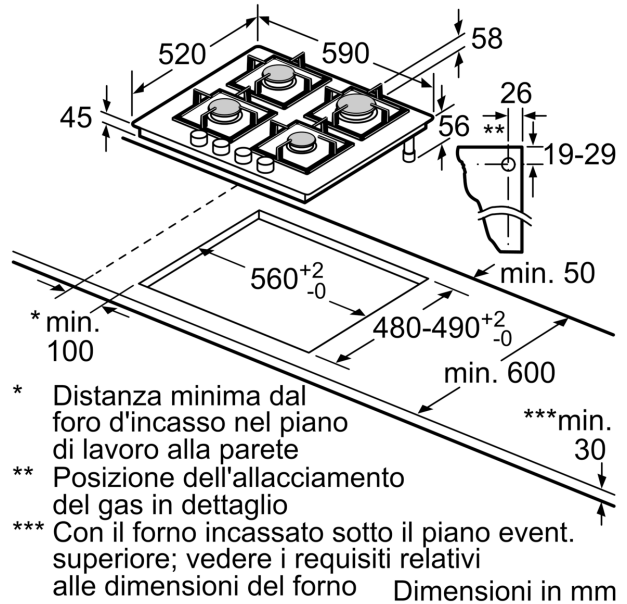

Dati tecnici

Nome/famiglia prodotto: piano di cott. a gas c.interr.
Design: Da incasso
Alimentazione: A gas
Numero totale di posizioni utilizzabili simultaneamente: 4
Tipologia comandi:manopola a ponticello
Dimensioni del vano per l'installazione (AxLxP): 45 x 560-562 x 480-492 mm
Larghezza: 590 mm
Dimensioni (AxLxP): 58 x 590 x 520 mm
Dimensioni del prodotto imballato (AxLxP): 141 x 651 x 578 mm
Peso netto: 14.1 kg
Peso lordo: 15.0 kg
Indicatore di calore residuo: Nessuno
Posizione pannello di controllo: Piano frontale
Materiale principale della superficie: Vetro temperato
Colore della superficie: Bianco
Colore della cornice: Bianco
Lunghezza del cavo di alimentazione elettrica: 100.0 cm
Codice EAN: 4242002914787
Dati nominali collegamento gas: 7500 W
Corrente: 3 A
Tensione: 220-240 V
Frequenza: 60; 50 Hz

Design

- Superficie in Vetro temperato, Bianco
- Senza cornice: installazione in appoggio o a filo top.
- Griglie d'appoggio singole in ghisa.

Caratteristiche principali

- FlameSelect: regolazione precisa della fiamma con 9 livelli di potenza.
- Manopola a ponticello: manopole ergonomiche per una presa sicura.
- Accensione ad 1 mano: basta premere la manopola e girarla per accendere la fiamma.

**Serie 6, Piano cottura a gas, 60 cm,
Vetro temperato, Bianco
PPP6A2B200**

- * Distanza minima dal foro d'incasso nel piano di lavoro alla parete
- ** Posizione dell'allacciamento del gas in dettaglio
- *** Con il forno incassato sotto il piano event. superiore; vedere i requisiti relativi alle dimensioni del forno