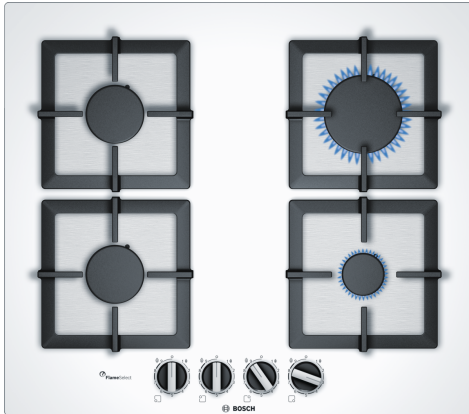

**Serie 6, Piano cottura a gas, 60 cm,
Vetro temperato, Bianco
PPP6A2B200**

Accessori opzionali

- HEZ298105 Piastra per cotture lente
HEZ298114 Anello pent. picc. dim. (espresso croce)

**I piani cottura in vetro temperato con
FlameSelect: garantiscono design
esclusivo, facilità di pulizia e risultati di
cottura perfetti grazie a 9 livelli di
potenza.**

- **FlameSelect:** per una regolazione precisa della fiamma con nove livelli di potenza predefiniti.
- **Molteplici possibilità di installazione:** può essere installato a filo o in appoggio.
- **Griglie in ghisa singole garantiscono design e facilità di pulizia.**
- **Manopole a ponticello: per un controllo ergonomico.**

Dati tecnici

Nome/famiglia prodotto: piano di cott. a gas c.interr.
Design: Da incasso
Alimentazione: A gas
Numero totale di posizioni utilizzabili simultaneamente: 4
Tipologia comandi:manopola a ponticello
Dimensioni del vano per l'installazione (AxLxP): 45 x 560-562 x 480-492 mm
Larghezza: 590 mm
Dimensioni (AxLxP): 58 x 590 x 520 mm
Dimensioni del prodotto imballato (AxLxP): 141 x 651 x 578 mm
Peso netto: 14.1 kg
Peso lordo: 15.0 kg
Indicatore di calore residuo: Nessuno
Posizione pannello di controllo: Piano frontale
Materiale principale della superficie: Vetro temperato
Colore della superficie: Bianco
Colore della cornice: Bianco
Lunghezza del cavo di alimentazione elettrica: 100.0 cm
Codice EAN: 4242002914787
Dati nominali collegamento gas: 7500 W
Corrente: 3 A
Tensione: 220-240 V
Frequenza: 60; 50 Hz

Design

- Superficie in Vetro temperato, Bianco
- Senza cornice: installazione in appoggio o a filo top.
- Griglie d'appoggio singole in ghisa.

Caratteristiche principali

- FlameSelect: regolazione precisa della fiamma con 9 livelli di potenza.
- Manopola a ponticello: manopole ergonomiche per una presa sicura.
- Accensione ad 1 mano: basta premere la manopola e girarla per accendere la fiamma.