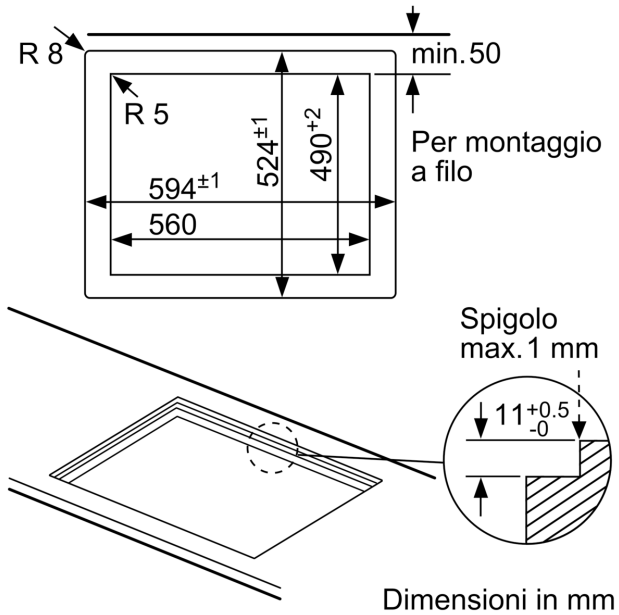

Dati tecnici

Nome/famiglia prodotto: piano di cott. a gas c.interr.
Design: Da incasso
Alimentazione: A gas
Numero totale di posizioni utilizzabili simultaneamente: 4
Tipologia comandi:manopola a ponticello
Dimensioni del vano per l'installazione (AxLxP): 45 x 560-562 x 480-492 mm
Larghezza: 590 mm
Dimensioni (AxLxP): 58 x 590 x 520 mm
Dimensioni del prodotto imballato (AxLxP): 141 x 651 x 578 mm
Peso netto: 14.1 kg
Peso lordo: 15.0 kg
Indicatore di calore residuo: Nessuno
Posizione pannello di controllo: Piano frontale
Materiale principale della superficie: Vetro temperato
Colore della superficie: Bianco
Colore della cornice: Bianco
Lunghezza del cavo di alimentazione elettrica: 100.0 cm
Codice EAN: 4242002914787
Dati nominali collegamento gas: 7500 W
Corrente: 3 A
Tensione: 220-240 V
Frequenza: 60; 50 Hz

Design

- Superficie in Vetro temperato, Bianco
- Senza cornice: installazione in appoggio o a filo top.
- Griglie d'appoggio singole in ghisa.

Caratteristiche principali

- FlameSelect: regolazione precisa della fiamma con 9 livelli di potenza.
- Manopola a ponticello: manopole ergonomiche per una presa sicura.
- Accensione ad 1 mano: basta premere la manopola e girarla per accendere la fiamma.

**Serie 6, Piano cottura a gas, 60 cm,
Vetro temperato, Bianco
PPP6A2B200**

- * Distanza minima dal foro d'incasso nel piano di lavoro alla parete
- ** Posizione dell'allacciamento del gas in dettaglio
- *** Con il forno incassato sotto il piano event. superiore; vedere i requisiti relativi alle dimensioni del forno