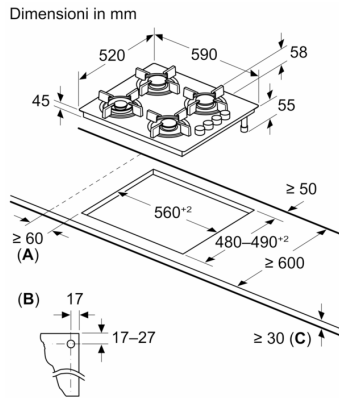

**Series 2, Gas hob, 60 cm, Tempered glass, Black
POP6B6B10**

Accessori opzionali

- HEZ298105 Piastra per cotture lente
HEZ298114 Anello pent. picc. dim. (espresso croce)

Piano cottura a gas con controlli laterali.

- **Manopole a ponticello:** per un controllo ergonomico.

Dati tecnici

Nome/famiglia prodotto: piano di cott. a gas c.interr.
Tipologia costruttiva del prodotto:Da incasso
Alimentazione:A gas
Numero totale di posizioni utilizzabili simultaneamente: 4
Tipologia comandi:manopola a ponticello
Dimensioni del vano per l'installazione (AxLxP): 45 x 560-562 x 480-492 mm
Larghezza: 590 mm
Dimensioni (AxLxP):56 x 590 x 520 mm
Dimensioni del prodotto imballato (AxLxP): 141 x 651 x 578 mm
Peso netto:9.1 kg
Peso lordo: 10.0 kg
Indicatore di calore residuo:Nessuno
Posizione pannello di controllo: laterali
Principale materiale della superficie: Vetro temperato
Colore della superficie: Nero
Colore della cornice: Nero
Lunghezza del cavo di alimentazione elettrica: 100.0 cm
Codice EAN:4242002834351
Dati nominali collegamento gas: 7400 W
Corrente: 3 A
Tensione:220-240 V
Frequenza: 60; 50 Hz

**Series 2, Gas hob, 60 cm, Tempered glass, Black
POP6B6B10**

A: Distanza min. dall'apertura del piano cottura alla parete

B: Posizione dell'allacciamento del gas nell'apertura

C: Con il forno da incasso al di sotto, forse di più; vedere i requisiti di spazio per il forno