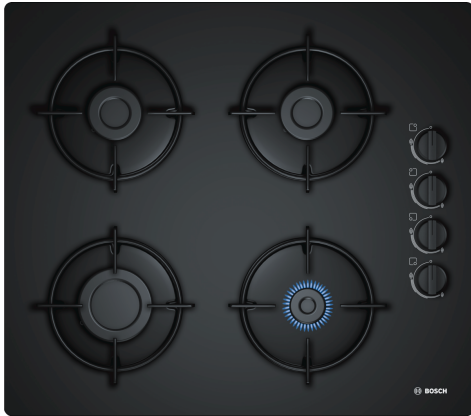

**Series 2, Gas hob, 60 cm, Tempered glass, Black
POP6B6B10**

Accessori opzionali

- HEZ298105 Piastra per cotture lente
HEZ298114 Anello pent. picc. dim. (espresso croce)

Piano cottura a gas con controlli laterali.

- **Manopole a ponticello:** per un controllo ergonomico.

Dati tecnici

Nome/famiglia prodotto: piano di cott. a gas c.interr.
Tipologia costruttiva del prodotto:Da incasso
Alimentazione:A gas
Numero totale di posizioni utilizzabili simultaneamente: 4
Tipologia comandi:manopola a ponticello
Dimensioni del vano per l'installazione (AxLxP): 45 x 560-562 x 480-492 mm
Larghezza: 590 mm
Dimensioni (AxLxP):56 x 590 x 520 mm
Dimensioni del prodotto imballato (AxLxP): 141 x 651 x 578 mm
Peso netto:9.1 kg
Peso lordo: 10.0 kg
Indicatore di calore residuo:Nessuno
Posizione pannello di controllo: laterali
Principale materiale della superficie: Vetro temperato
Colore della superficie: Nero
Colore della cornice: Nero
Lunghezza del cavo di alimentazione elettrica: 100.0 cm
Codice EAN:4242002834351
Dati nominali collegamento gas: 7400 W
Corrente: 3 A
Tensione:220-240 V
Frequenza: 60; 50 Hz

**Series 2, Gas hob, 60 cm, Tempered glass, Black
POP6B6B10**

A: Distanza min. dall'apertura del piano cottura alla parete

B: Posizione dell'allacciamento del gas nell'apertura

C: Con il forno da incasso al di sotto, forse di più; vedere i requisiti di spazio per il forno