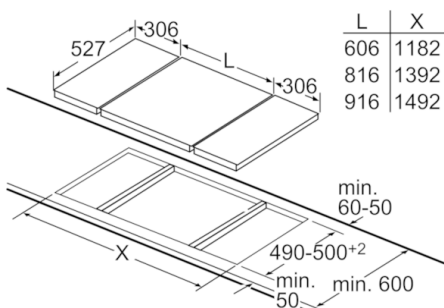

**Dati tecnici**

Nome/famiglia prodotto :	Vario/Domino grill laviche
Tipologia costruttiva del prodotto :	Da incasso
Funzionamento :	elettrico
Tipo di controllo :	meccanico
Materiale griglia del grill :	ghisa
Dimensioni del vano per l'installazione (AxLxP) (mm) :	235 x x
Larghezza del prodotto (mm) :	306
Dimensioni del prodotto (mm) :	235 x 306 x 527
Dimensioni del prodotto imballato (AxLxP) (mm) :	280 x 390 x 610
Peso netto (kg) :	12,025
Peso lordo (kg) :	14,0
Indicatore di calore residuo :	Nessuno
Posizione pannello di controllo :	Piano frontale
Principale materiale della superficie :	ghisa
Colore della superficie :	Alu, brushed, nero
Certificati di omologazione :	CE, VDE
Lunghezza del cavo di alimentazione elettrica (cm) :	100
Codice EAN :	4242002835938
Dati nominali collegamento elettrico (W) :	2400
Corrente (A) :	13
Tensione (V) :	220-240
Frequenza (Hz) :	50; 60

Dimensioni in mm

L	X
306	576
396	666

Per montare due o più elementi Domino affiancati sono necessari uno o più listelli di congiunzione (2 elementi 1 listello di congiunzione, 3 elementi 2 listello di congiunzione ecc.).

Dimensioni in mm

Listello di congiunzione (HEZ394301) per Domino

\* In funzione della profondità dell'apertura

Dimensioni in mm

L	X
606	1182
816	1392
916	1492

Per montare due elementi Domino accanto a un piano di cottura sono necessari due listelli di congiunzione (HEZ394301).

Dimensioni in mm

Immagine relativa alla tabella possibilità di combinazione Domino con relative dimensioni apparecchi e apertura incasso

Per montare due o più elementi Domino affiancati sono necessari uno o più listelli di congiunzione (2 elementi 1 listello di congiunzione, 3 elementi 2 listelli di congiunzione ecc.).