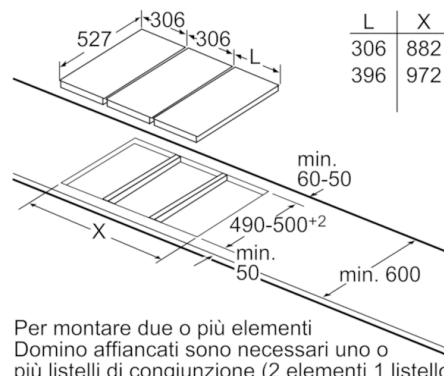

**Dati tecnici**

Nome/famiglia prodotto :	Vario/Domino grill laviche
Tipologia costruttiva del prodotto :	Da incasso
Funzionamento :	elettrico
Tipo di controllo :	meccanico
Materiale griglia del grill :	ghisa
Dimensioni del vano per l'installazione (AxLxP) (mm) :	235 x x
Larghezza del prodotto (mm) :	306
Dimensioni del prodotto (mm) :	235 x 306 x 527
Dimensioni del prodotto imballato (AxLxP) (mm) :	280 x 390 x 610
Peso netto (kg) :	12,025
Peso lordo (kg) :	14,0
Indicatore di calore residuo :	Nessuno
Posizione pannello di controllo :	Piano frontale
Principale materiale della superficie :	ghisa
Colore della superficie :	Alu, brushed, nero
Certificati di omologazione :	CE, VDE
Lunghezza del cavo di alimentazione elettrica (cm) :	100
Codice EAN :	4242002835938
Dati nominali collegamento elettrico (W) :	2400
Corrente (A) :	13
Tensione (V) :	220-240
Frequenza (Hz) :	50; 60

4 242002 835938

**Serie | 2, Domino Grill, 30 cm  
PKU375CA1E**

**Grill a pietra lavica Domino: grigliare col massimo della potenza grazie alle proprietà della pietra lavica.**

- 
- Regolazione elettronica a 9 livelli
  - Grande superficie grill su griglia in ghisa
  - Vasca grill in acciaio inox utilizzabile con pietre laviche o acqua
  - Spia di funzionamento
  - Rubinetto di scarico
  - Coperchio in vetroceramica
  - Abbinabile con tutti i piani di cottura in vetroceramica

## Serie | 2, Domino Grill, 30 cm PKU375CA1E

L	X
606	876
816	1086
916	1186

Per montare un elemento Domino accanto a un piano di cottura è necessario un listello di congiunzione (HEZ394301).

Dimensioni in mm

Dimensioni in mm

Listello di congiunzione (HEZ394301) per Domino

\* In funzione della profondità dell'apertura

Dimensioni in mm

L	X
606	1182
816	1392
916	1492

Per montare due elementi Domino accanto a un piano di cottura sono necessari due listelli di congiunzione (HEZ394301).