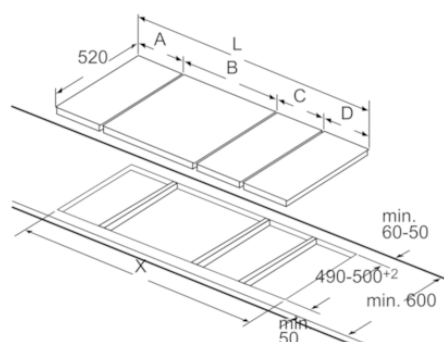

Dimensioni in mm

L	X
306	576
396	666

Per montare due o più elementi Domino affiancati sono necessari uno o più listelli di congiunzione (2 elementi 1 listello di congiunzione, 3 elementi 2 listello di congiunzione ecc.).

Dimensioni in mm

Listello di congiunzione (HEZ394301) per Domino

\* In funzione della profondità dell'apertura

Dimensioni in mm

L	X
606	1182
816	1392
916	1492

Per montare due elementi Domino accanto a un piano di cottura sono necessari due listelli di congiunzione (HEZ394301).

Dimensioni in mm

Immagine relativa alla tabella possibilità di combinazione Domino con relative dimensioni apparecchi e apertura incasso

Per montare due o più elementi Domino affiancati sono necessari uno o più listelli di congiunzione (2 elementi 1 listello di congiunzione, 3 elementi 2 listelli di congiunzione ecc.).

## Serie | 2, Domino Grill, 30 cm PKU375CA1E

Dimensioni in mm  
Possibilità di combinazione domino con  
le corrispondenti dimensioni dell'apparecchio  
e le dimensioni del foro d'incasso

Tipo di larghezza:  
Larghezza apparecchio: