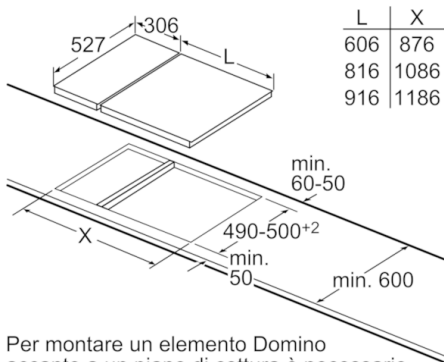

- **Larghezza 30 cm:** perfettamente adattabile con tutta la collezione Domino o con ogni piano cottura dotato di profili Confort.
- **Coperchio in vetroceramica:** copertura elegante e facile da pulire.
- **Grill a pietra lavica:** cottura bilanciata e potente della pietra lavica.

**Dati tecnici**

Nome/famiglia prodotto :	Vario/Domino grill laviche
Tipologia costruttiva del prodotto :	Da incasso
Funzionamento :	elettrico
Tipo di controllo :	meccanico
Materiale griglia del grill :	ghisa
Dimensioni del vano per l'installazione (AxLxP) (mm) :	235 x x
Larghezza del prodotto (mm) :	306
Dimensioni del prodotto (mm) :	235 x 306 x 527
Dimensioni del prodotto imballato (AxLxP) (mm) :	280 x 390 x 610
Peso netto (kg) :	12,025
Peso lordo (kg) :	14,0
Indicatore di calore residuo :	Nessuno
Posizione pannello di controllo :	Piano frontale
Principale materiale della superficie :	ghisa
Colore della superficie :	Alu, brushed, nero
Certificati di omologazione :	CE, VDE
Lunghezza del cavo di alimentazione elettrica (cm) :	100
Codice EAN :	4242002835938
Dati nominali collegamento elettrico (W) :	2400
Corrente (A) :	13
Tensione (V) :	220-240
Frequenza (Hz) :	50; 60

4 242002 835938

**Serie | 2, Domino Grill, 30 cm  
PKU375CA1E**

**Grill a pietra lavica Domino: grigliare col massimo della potenza grazie alle proprietà della pietra lavica.**

- 
- Regolazione elettronica a 9 livelli
  - Grande superficie grill su griglia in ghisa
  - Vasca grill in acciaio inox utilizzabile con pietre laviche o acqua
  - Spia di funzionamento
  - Rubinetto di scarico
  - Coperchio in vetroceramica
  - Abbinabile con tutti i piani di cottura in vetroceramica

## Serie | 2, Domino Grill, 30 cm PKU375CA1E

L	X
606	876
816	1086
916	1186

Per montare un elemento Domino accanto a un piano di cottura è necessario un listello di congiunzione (HEZ394301).

Dimensioni in mm