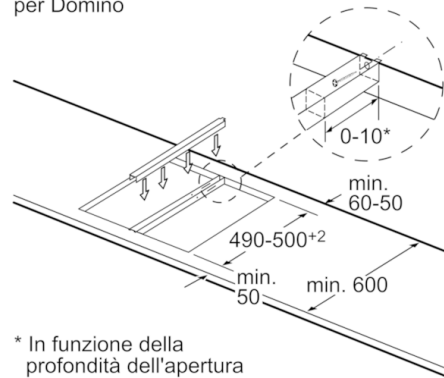

**Dati tecnici**

Nome/famiglia prodotto :	Vario/Domino grill laviche
Tipologia costruttiva del prodotto :	Da incasso
Funzionamento :	elettrico
Tipo di controllo :	meccanico
Materiale griglia del grill :	ghisa
Dimensioni del vano per l'installazione (AxLxP) (mm) :	235 x x
Larghezza del prodotto (mm) :	306
Dimensioni del prodotto (mm) :	235 x 306 x 527
Dimensioni del prodotto imballato (AxLxP) (mm) :	280 x 390 x 610
Peso netto (kg) :	12,025
Peso lordo (kg) :	14,0
Indicatore di calore residuo :	Nessuno
Posizione pannello di controllo :	Piano frontale
Principale materiale della superficie :	ghisa
Colore della superficie :	Alu, brushed, nero
Certificati di omologazione :	CE, VDE
Lunghezza del cavo di alimentazione elettrica (cm) :	100
Codice EAN :	4242002835938
Dati nominali collegamento elettrico (W) :	2400
Corrente (A) :	13
Tensione (V) :	220-240
Frequenza (Hz) :	50; 60

Dimensioni in mm

L	X
306	576
396	666

Per montare due o più elementi Domino affiancati sono necessari uno o più listelli di congiunzione (2 elementi 1 listello di congiunzione, 3 elementi 2 listello di congiunzione ecc.).

Dimensioni in mm

Listello di congiunzione (HEZ394301) per Domino

\* In funzione della profondità dell'apertura

Dimensioni in mm

L	X
606	1182
816	1392
916	1492

Per montare due elementi Domino accanto a un piano di cottura sono necessari due listelli di congiunzione (HEZ394301).

Dimensioni in mm

Immagine relativa alla tabella possibilità di combinazione Domino con relative dimensioni apparecchi e apertura incasso

Per montare due o più elementi Domino affiancati sono necessari uno o più listelli di congiunzione (2 elementi 1 listello di congiunzione, 3 elementi 2 listelli di congiunzione ecc.).