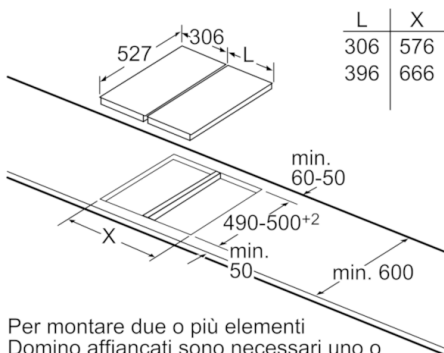

**Dati tecnici**

Nome/famiglia prodotto :	Vario/Domino grill laviche
Tipologia costruttiva del prodotto :	Da incasso
Funzionamento :	elettrico
Tipo di controllo :	meccanico
Materiale griglia del grill :	ghisa
Dimensioni del vano per l'installazione (AxLxP) (mm) :	235 x x
Larghezza del prodotto (mm) :	306
Dimensioni del prodotto (mm) :	235 x 306 x 527
Dimensioni del prodotto imballato (AxLxP) (mm) :	280 x 390 x 610
Peso netto (kg) :	12,025
Peso lordo (kg) :	14,0
Indicatore di calore residuo :	Nessuno
Posizione pannello di controllo :	Piano frontale
Principale materiale della superficie :	ghisa
Colore della superficie :	Alu, brushed, nero
Certificati di omologazione :	CE, VDE
Lunghezza del cavo di alimentazione elettrica (cm) :	100
Codice EAN :	4242002835938
Dati nominali collegamento elettrico (W) :	2400
Corrente (A) :	13
Tensione (V) :	220-240
Frequenza (Hz) :	50; 60

## Serie | 2, Domino Grill, 30 cm PKU375CA1E

L	X
606	876
816	1086
916	1186

Per montare un elemento Domino accanto a un piano di cottura è necessario un listello di congiunzione (HEZ394301).

Dimensioni in mm

Dimensioni in mm

L	X
306	576
396	666

Per montare due o più elementi Domino affiancati sono necessari uno o più listelli di congiunzione (2 elementi 1 listello di congiunzione, 3 elementi 2 listello di congiunzione ecc.).

Dimensioni in mm

Listello di congiunzione (HEZ394301) per Domino

\* In funzione della profondità dell'apertura

Dimensioni in mm

L	X
606	1182
816	1392
916	1492

Per montare due elementi Domino accanto a un piano di cottura sono necessari due listelli di congiunzione (HEZ394301).