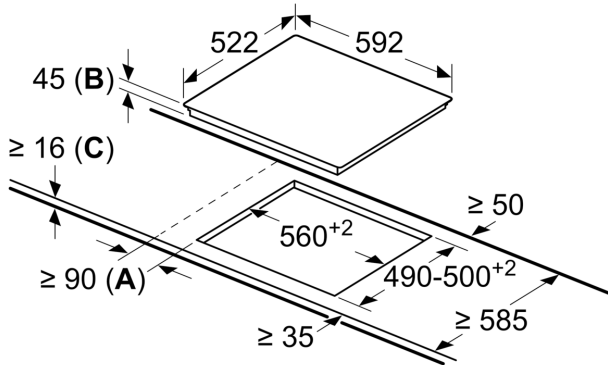

**Serie 6, Piano cottura elettrico, 60
cm, Nero, senza profili
PKE611FP2E**

Dimensioni in mm

1. **A:** distanza minima dall'apertura nel piano di lavoro alla parete.
   B: profondità di inserimento
   C: con il forno incassato sotto il piano min. 20, event. superiore; vedere i requisiti relativi alle dimensioni del forno.