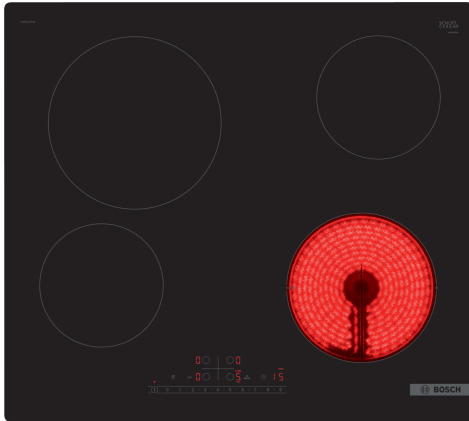

Serie 6, Piano cottura elettrico, 60 cm, Nero, senza profili PKE611FP2E

Accessori opzionali

- HEZ32WA00 :
 HEZ390090 Accessorio - Pentola Wok per induzione
 HEZ392617 Elemento intermedio 60 cm
 HEZ9SE030 ACCESSORIO PIANO COTTURA (PENTOLE IND)

Dati tecnici

Nome/famiglia prodotto: zona di cottura vetroceramica
 Tipologia costruttiva del prodotto:Da incasso
 Alimentazione:Elettrico
 Numero totale di posizioni utilizzabili simultaneamente: 4
 Dimensioni del vano per l'installazione (AxLxP): 45 x 560-560 x 490-500 mm
 Larghezza:592 mm
 Dimensioni (AxLxP):45 x 592 x 522 mm
 Dimensioni del prodotto imballato (AxLxP): 100 x 750 x 590 mm
 Peso netto:7.4 kg
 Peso lordo:8.1 kg
 Indicatore di calore residuo:Separato
 Posizione pannello di controllo: Piano frontale
 Principale materiale della superficie: Vetroceramica
 Colore della superficie: Nero
 Codice EAN:4242005280346
 Tensione:220-240 V
 Frequenza: 50; 60 Hz

Serie 6, Piano cottura elettrico, 60 cm, Nero, senza profili PKE611FP2E

Piano elettrico radiante in vetroceramica: per cucinare in modo semplice e veloce.

- PKE611FP2E
- Piano radiante 60cm nero
- 60 cm: spazio per 4 pentole o padelle

Dimensioni

- Misure apparecchio (AxLxP mm): 45 x 592 x 522
- Dimensioni di installazione (AxLxP mm) : 45 x 560 x (490 - 500)
- Min. spessore del top della cucina: 16 mm
- Assorbimento max: 6900 W
- funzione scaldavivande: no