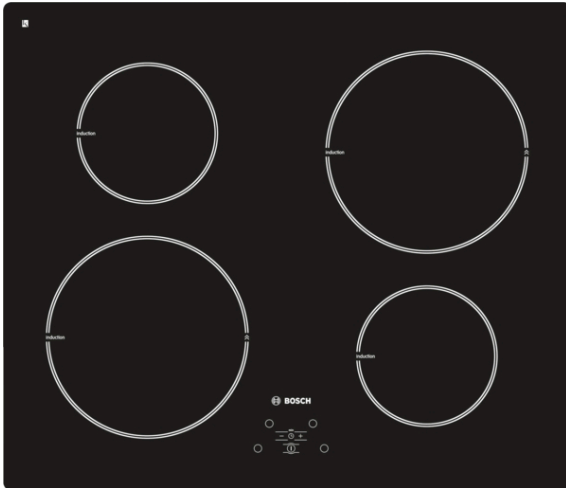

## Piano cottura a induzione, 60 cm, nero PIE611B10J

### Dati tecnici

Nome/famiglia prodotto : zona di cottura vetroceramica

Tipologia costruttiva del prodotto : Da incasso

Funzionamento : elettrico

Numero totale di posizioni utilizzabili simultaneamente : 4

Dimensioni del vano per l'installazione (AxLxP) : 51 x 560-560 x 480-480 mm

Larghezza del prodotto : 600 mm

Dimensioni (AxLxP) : 51 x 600 x 515 mm

Dimensioni del prodotto imballato (AxLxP) : 95 x 600 x 645 mm

Peso netto : 10,0 kg

Peso lordo : 11,2 kg

Indicatore di calore residuo : Separato

Posizione pannello di controllo : Piano frontale

Principale materiale della superficie : vetroceramica

Colore della superficie : nero