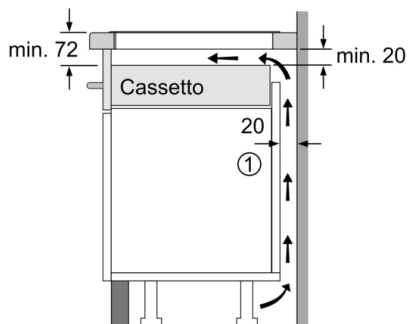

Dimensioni del vano per l'installazione (AxLxP) : 51 x 560-560 x 480-480 mm

Larghezza del prodotto : 600 mm

Dimensioni (AxLxP) : 51 x 600 x 515 mm

Dimensioni del prodotto imballato (AxLxP) : 95 x 600 x 645 mm

#### **Risparmio di tempo ed efficienza**

- Funzione QuickStart: all'accensione, il piano cottura seleziona automaticamente la zona cottura dove è stata posizionata la pentola.
- Funzione reStart: in caso di spegnimento accidentale, è possibile ripristinare le ultime impostazioni di cottura semplicemente riaccendendo il piano entro quattro secondi.

## Piano cottura a induzione, 60 cm, nero PIE611B10J

① Deve essere prevista una fessura di aerazione.

Dimensioni in mm

① Deve essere prevista una fessura di aerazione.

Dimensioni in mm