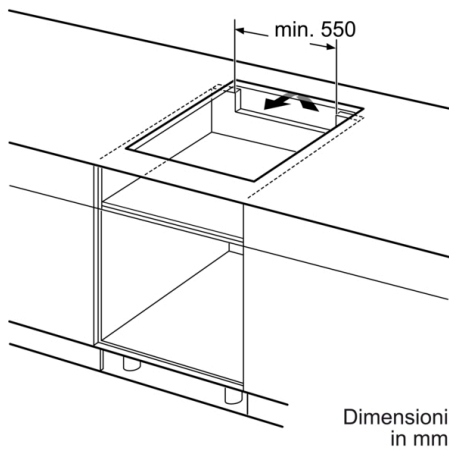

Piano cottura a induzione, 60 cm, nero PIE611B10J

① Deve essere prevista una fessura di aerazione.

Dimensioni in mm