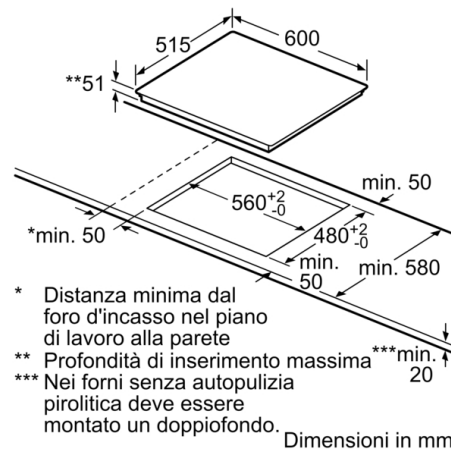

Dimensioni del vano per l'installazione (AxLxP) : 51 x 560-560 x 480-480 mm

Larghezza del prodotto : 600 mm

Dimensioni (AxLxP) : 51 x 600 x 515 mm

Dimensioni del prodotto imballato (AxLxP) : 95 x 600 x 645 mm

### **Piano cottura ad induzione: cuocere velocemente e in sicurezza con il minimo impiego di energia.**

---

- 60 cm: spazio per 4 pentole o padelle.

#### **Risparmio di tempo ed efficienza**

- Funzione QuickStart: all'accensione, il piano cottura seleziona automaticamente la zona cottura dove è stata posizionata la pentola.
- Funzione reStart: in caso di spegnimento accidentale, è possibile ripristinare le ultime impostazioni di cottura semplicemente riaccendendo il piano entro quattro secondi.

## Piano cottura a induzione, 60 cm, nero PIE611B10J

① Deve essere prevista una fessura di aerazione.

Dimensioni in mm

① Deve essere prevista una fessura di aerazione.

Dimensioni in mm