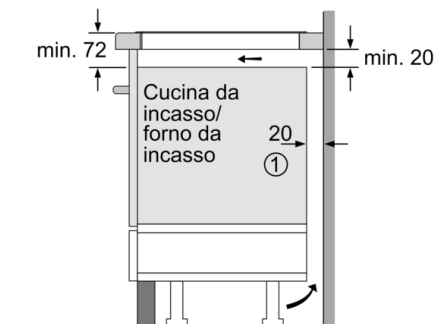

Dimensioni del vano per l'installazione (AxLxP) : 51 x 560-560 x 480-480 mm

Larghezza del prodotto : 600 mm

Dimensioni (AxLxP) : 51 x 600 x 515 mm

Dimensioni del prodotto imballato (AxLxP) : 95 x 600 x 645 mm

## Piano cottura a induzione, 60 cm, nero PIE611B10J

① Deve essere prevista una fessura di aerazione.

Dimensioni in mm

① Deve essere prevista una fessura di aerazione.

Dimensioni in mm