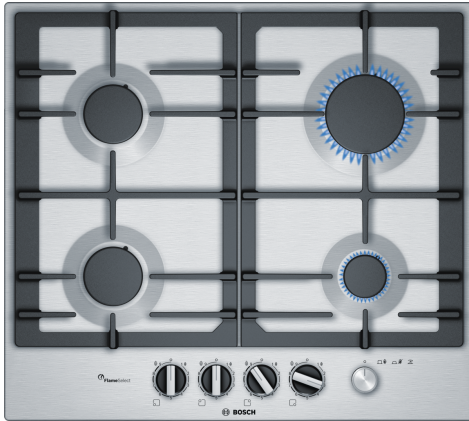

**Serie 6, Piano cottura a gas, 60 cm,
Acciaio inox
PCP6A5M90**

Accessori opzionali

- HEZ298105 Piastra per cotture lente
HEZ298115 Anello pent. picc. dim. (espresso croce)

**Il piano cottura a gas da incasso con
FlameSelect: risultati perfetti grazie a 9
livelli di potenza.**

- **FlameSelect:** per una regolazione precisa della fiamma con nove livelli di potenza predefiniti.
- **Mainswitch:** spegni tutti i bruciatori del tuo piano cottura con il semplice tocco di un pulsante.
- **Griglie d'appoggio in ghisa:** per una massima stabilità e sicurezza.
- **Predisposto per il biometano:** il tuo piano cottura a gas può essere alimentato anche con gas biometano rinnovabile.
- **Manopole a ponticello:** per un controllo ergonomico.

Dati tecnici

Nome/famiglia prodotto: piano di cott. a gas c.interr.
 Tipologia costruttiva del prodotto:Da incasso
 Alimentazione: A gas
 Numero totale di posizioni utilizzabili simultaneamente: 4
 Tipologia comandi:manopola a ponticello
 Dimensioni del vano per l'installazione (AxLxP): 45 x 560-562 x 480-492 mm
 Larghezza: 582 mm
 Dimensioni (AxLxP): 53 x 582 x 520 mm
 Dimensioni del prodotto imballato (AxLxP): 141 x 651 x 578 mm
 Peso netto: 11.0 kg
 Peso lordo: 11.8 kg
 Indicatore di calore residuo: Nessuno
 Posizione pannello di controllo: Piano frontale
 Principale materiale della superficie: Acciaio inox
 Colore della superficie: Acciaio inox
 Lunghezza del cavo di alimentazione elettrica: 100.0 cm
 Codice EAN: 4242002801988
 Dati nominali collegamento gas: 7500 W
 Corrente: 3 A
 Tensione: 220-240 V
 Frequenza: 50; 60 Hz

**Serie 6, Piano cottura a gas, 60 cm,
Acciaio inox
PCP6A5M90**

**Il piano cottura a gas da incasso con
FlameSelect: risultati perfetti grazie a 9
livelli di potenza.**

Design

- Superficie in Acciaio inox
- Griglie d'appoggio in ghisa.