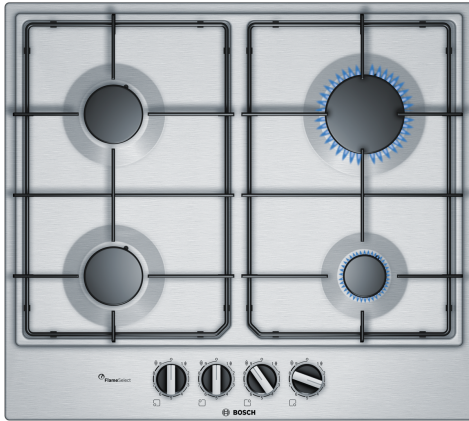

**Series 6, Gas hob, 60 cm, Stainless steel
PCP6A5B80**

Accessori opzionali

- HEZ298105 Piastra per cotture lente
- HEZ298115 Anello pent. picc. dim. (espresso croce)

**Il piano cottura a gas da incasso con
FlameSelect: risultati perfetti grazie a 9
livelli di potenza.**

- **FlameSelect:** per una regolazione precisa della fiamma con 9 livelli di potenza predefiniti.
- **Manopole a ponticello:** per un controllo ergonomico.
- **Superficie elegante in acciaio inox.**

Dati tecnici

Nome/famiglia prodotto: piano di cott. a gas c.interr.
 Tipologia costruttiva del prodotto:Da incasso
 Alimentazione:A gas
 Numero totale di posizioni utilizzabili simultaneamente: 4
 Tipologia comandi:manopola a ponticello
 Dimensioni del vano per l'installazione (AxLxP): 45 x 560-562 x 480-492 mm
 Larghezza: 582 mm
 Dimensioni (AxLxP):53 x 582 x 520 mm
 Dimensioni del prodotto imballato (AxLxP): 141 x 651 x 578 mm
 Peso netto:8.8 kg
 Peso lordo:9.6 kg
 Indicatore di calore residuo:Nessuno
 Posizione pannello di controllo: Piano frontale
 Principale materiale della superficie: Acciaio inox
 Colore della superficie: Acciaio inox
 Lunghezza del cavo di alimentazione elettrica:100.0 cm
 Codice EAN:4242002914268
 Dati nominali collegamento gas: 7500 W
 Corrente: 3 A
 Tensione:220-240 V
 Frequenza: 60; 50 Hz

4 242002 914268

Series 6, Gas hob, 60 cm, Stainless steel
PCP6A5B80