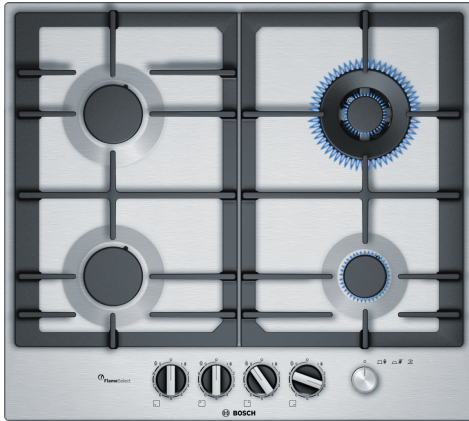

**Series 6, Gas hob, 60 cm, Stainless steel
PCH6A5M90**

Accessori opzionali

- HEZ211310 Copribruciatore per cotture lente
- HEZ298105 Piastra per cotture lente
- HEZ298108 Anello per pentole wok
- HEZ298115 Anello pent. picc. dim. (espresso croce)

**Il piano cottura a gas da incasso con
FlameSelect: risultati perfetti grazie a 9
livelli di potenza.**

- **FlameSelect:** per una regolazione precisa della fiamma con 9 livelli di potenza predefiniti.
- **Bruciatore wok:** potenza di cottura fino a 3,5 kW.
- **Manopole a ponticello:** per un controllo ergonomico.
- **Superficie elegante in acciaio inox.**

Dati tecnici

Nome/famiglia prodotto: piano di cott. a gas c.interr.
 Tipologia costruttiva del prodotto: Da incasso
 Alimentazione: A gas
 Numero totale di posizioni utilizzabili simultaneamente: 4
 Tipologia comandi: manopola a ponticello
 Dimensioni del vano per l'installazione (AxLxP): 45 x 560-562 x 480-492 mm
 Larghezza: 582 mm
 Dimensioni (AxLxP): 53 x 582 x 520 mm
 Dimensioni del prodotto imballato (AxLxP): 141 x 651 x 578 mm
 Peso netto: 11.4 kg
 Peso lordo: 12.3 kg
 Indicatore di calore residuo: Nessuno
 Posizione pannello di controllo: Piano frontale
 Principale materiale della superficie: Acciaio inox
 Colore della superficie: Acciaio inox
 Lunghezza del cavo di alimentazione elettrica: 100.0 cm
 Codice EAN: 4242002802558
 Dati nominali collegamento gas: 10 W
 Corrente: 3 A
 Tensione: 220-240 V
 Frequenza: 50; 60 Hz

4 242002 802558

Series 6, Gas hob, 60 cm, Stainless steel
PCH6A5M90