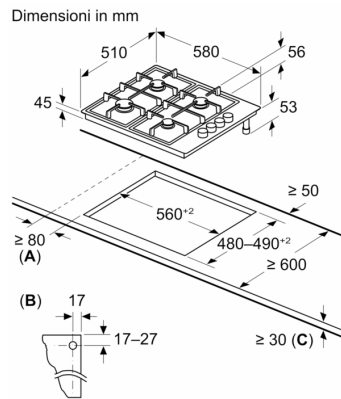

Series 2, Gas hob, 60 cm, Black PBP6B6B80

Accessori opzionali

- HEZ298105 Piastra per cotture lente
- HEZ298114 Anello pent. picc. dim. (espresso croce)

Piano cottura a gas con controlli laterali.

- Massima stabilità grazie alla griglia in acciaio
- Manopole a ponticello: per un controllo ergonomico.

Dati tecnici

Nome/famiglia prodotto: piano di cott. a gas c.interr.
Tipologia costruttiva del prodotto: Da incasso
Alimentazione: A gas
Numero totale di posizioni utilizzabili simultaneamente: 4
Tipologia comandi: manopola a ponticello
Dimensioni del vano per l'installazione (AxLxP): 45 x 560-562 x 480-492 mm
Larghezza: 580 mm
Dimensioni (AxLxP): 56 x 580 x 510 mm
Dimensioni del prodotto imballato (AxLxP): 141 x 650 x 580 mm
Peso netto: 6.3 kg
Peso lordo: 7.2 kg
Indicatore di calore residuo: Nessuno
Posizione pannello di controllo: laterali
Principale materiale della superficie: acciaio smaltato
Colore della superficie: Nero
Lunghezza del cavo di alimentazione elettrica: 100.0 cm
Codice EAN: 4242002832920
Dati nominali collegamento gas: 7400 W
Corrente: 3 A
Tensione: 220-240 V
Frequenza: 60; 50 Hz

Series 2, Gas hob, 60 cm, Black PBP6B6B80

A: Distanza min. dall'apertura del piano cottura alla parete

B: Posizione dell'allacciamento del gas nell'apertura

C: Con il forno da incasso al di sotto, forse di più; vedere i requisiti di spazio per il forno