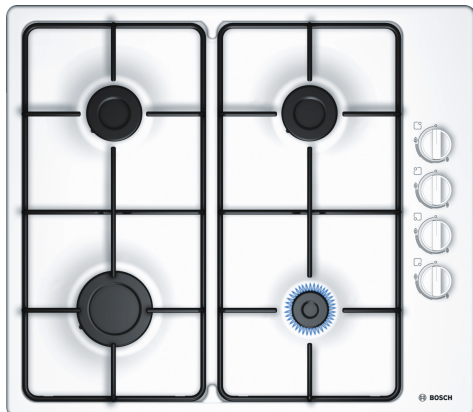

**Series 2, Gas hob, 60 cm, White
PBP6B2B80**

Accessori opzionali

- HEZ298105 Piastra per cotture lente
HEZ298114 Anello pent. picc. dim. (espresso croce)

Piano cottura a gas con controlli laterali.

- Massima stabilità grazie alla griglia in acciaio
- Manopole a ponticello: per un controllo ergonomico.

Dati tecnici

Nome/famiglia prodotto: piano di cott. a gas c.interr.
 Tipologia costruttiva del prodotto:Da incasso
 Alimentazione:A gas
 Numero totale di posizioni utilizzabili simultaneamente: 4
 Tipologia comandi:manopola a ponticello
 Dimensioni del vano per l'installazione (AxLxP): 45 x 560-562 x 480-492 mm
 Larghezza: 580 mm
 Dimensioni (AxLxP):56 x 580 x 510 mm
 Dimensioni del prodotto imballato (AxLxP): 141 x 651 x 578 mm
 Peso netto:6.3 kg
 Peso lordo: 7.2 kg
 Indicatore di calore residuo:Nessuno
 Posizione pannello di controllo: laterali
 Principale materiale della superficie: acciaio smaltato
 Colore della superficie: Bianco
 Lunghezza del cavo di alimentazione elettrica: 100.0 cm
 Codice EAN:4242002832807
 Dati nominali collegamento gas: 7400 W
 Corrente: 3 A
 Tensione:220-240 V
 Frequenza: 60; 50 Hz