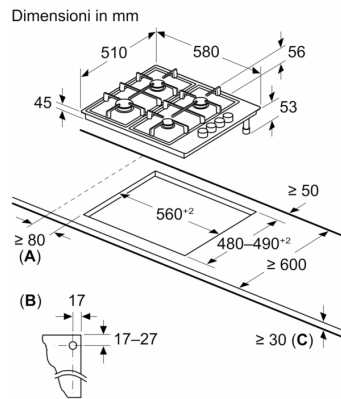

**Series 2, Gas hob, 60 cm, White
PBP6B2B80**

Accessori opzionali

- HEZ298105 Piastra per cotture lente
HEZ298114 Anello pent. picc. dim. (espresso croce)

Piano cottura a gas con controlli laterali.

- Massima stabilità grazie alla griglia in acciaio
- Manopole a ponticello: per un controllo ergonomico.

Dati tecnici

Nome/famiglia prodotto: piano di cott. a gas c.interr.
 Tipologia costruttiva del prodotto:Da incasso
 Alimentazione:A gas
 Numero totale di posizioni utilizzabili simultaneamente: 4
 Tipologia comandi:manopola a ponticello
 Dimensioni del vano per l'installazione (AxLxP): 45 x 560-562 x 480-492 mm
 Larghezza: 580 mm
 Dimensioni (AxLxP):56 x 580 x 510 mm
 Dimensioni del prodotto imballato (AxLxP): 141 x 651 x 578 mm
 Peso netto:6.3 kg
 Peso lordo: 7.2 kg
 Indicatore di calore residuo:Nessuno
 Posizione pannello di controllo: laterali
 Principale materiale della superficie: acciaio smaltato
 Colore della superficie: Bianco
 Lunghezza del cavo di alimentazione elettrica: 100.0 cm
 Codice EAN:4242002832807
 Dati nominali collegamento gas: 7400 W
 Corrente: 3 A
 Tensione:220-240 V
 Frequenza: 60; 50 Hz

Series 2, Gas hob, 60 cm, White PBP6B2B80

A: Distanza min. dall'apertura del piano cottura alla parete

B: Posizione dell'allacciamento del gas nell'apertura

C: Con il forno da incasso al di sotto, forse di più; vedere i requisiti di spazio per il forno