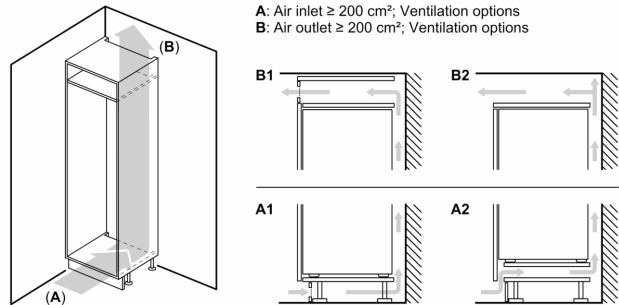

### **Caratteristiche principali**

- Classe di efficienza energetica: F
- Comandi LED per la regolazione elettronica della temperatura
- Illuminazione interna a LED  
- nel frigorifero
- Cerniere a destra, reversibili
- Dimensioni in cm (hxlxp) 177.2 cm x 54.1 cm x 54.8 cm
- Dimensioni nicchia in cm (hxlxp): 177.5 cm x 56.0 cm x 55.0 cm
- Volume Netto totale: 267 l

### **VANO CONGELATORE\*\*\*\***

- Freezer con sistema LowFrost
- Funzione congelamento Super
- 3 cassette trasparenti
- Volume Netto Congelatore: 84 l

### **ACCESSORI**

- Portaburro, 1 portauova, 1 vaschetta per cubetti di ghiaccio

**Serie 2, Frigorifero combinato da  
incasso, 177.2 x 54.1 cm  
KIV865SF0**

Dimensioni in mm

Le dimensioni delle ante del mobile indicate valgono per uno spazio tra le ante di 4 mm.  
Dimensioni in mm