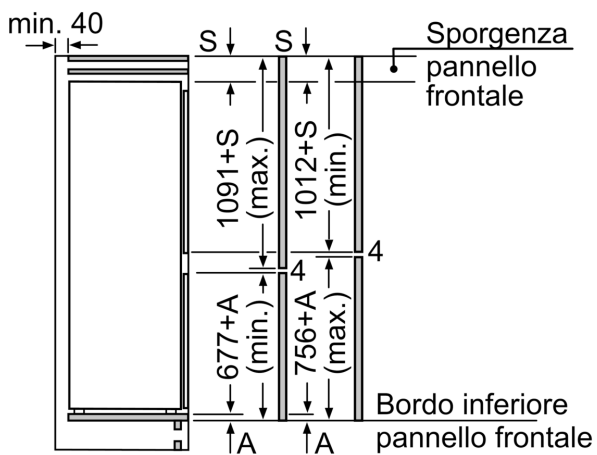

### **Caratteristiche principali**

- Classe di efficienza energetica: F
- Comandi LED per la regolazione elettronica della temperatura
- Illuminazione interna a LED  
- nel frigorifero
- Cerniere a destra, reversibili
- Dimensioni in cm (hxlxp) 177.2 cm x 54.1 cm x 54.8 cm
- Dimensioni nicchia in cm (hxlxp): 177.5 cm x 56.0 cm x 55.0 cm
- Volume Netto totale: 267 l

### **VANO CONGELATORE\*\*\*\***

- Freezer con sistema LowFrost
- Funzione congelamento Super
- 3 cassette trasparenti
- Volume Netto Congelatore: 84 l

### **ACCESSORI**

- Portaburro, 1 portauova, 1 vaschetta per cubetti di ghiaccio

**Serie 2, Frigorifero combinato da  
incasso, 177.2 x 54.1 cm  
KIV865SF0**

Dimensioni in mm

Le dimensioni delle ante del mobile indicate valgono per uno spazio tra le ante di 4 mm.  
Dimensioni in mm