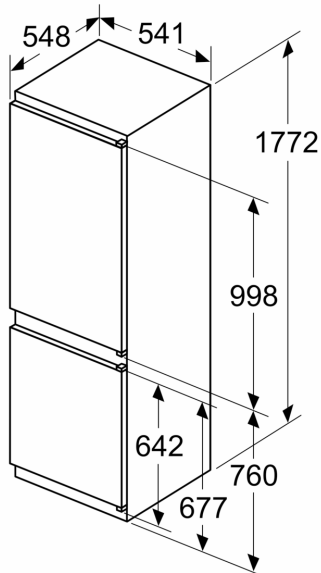

### **Caratteristiche principali**

- Classe di efficienza energetica: F
- Comandi LED per la regolazione elettronica della temperatura
- Illuminazione interna a LED  
- nel frigorifero
- Cerniere a destra, reversibili
- Dimensioni in cm (hxlxp) 177.2 cm x 54.1 cm x 54.8 cm
- Dimensioni nicchia in cm (hxlxp): 177.5 cm x 56.0 cm x 55.0 cm
- Volume Netto totale: 267 l

### **VANO FRIGORIFERO**

- 4 ripiani in vetro infrangibile di cui 3 regolabili in altezza
- 3 balconcini
- Volume Netto Frigorifero: 183 l

### **VANO CONGELATORE\*\*\*\***

- Freezer con sistema LowFrost
- Funzione congelamento Super
- 3 cassette trasparenti
- Volume Netto Congelatore: 84 l

### **ACCESSORI**

- Portaburro, 1 portauova, 1 vaschetta per cubetti di ghiaccio

**Serie 2, Frigorifero combinato da  
incasso, 177.2 x 54.1 cm  
KIV865SF0**

Dimensioni in mm

Le dimensioni delle ante del mobile indicate valgono per uno spazio tra le ante di 4 mm.  
Dimensioni in mm