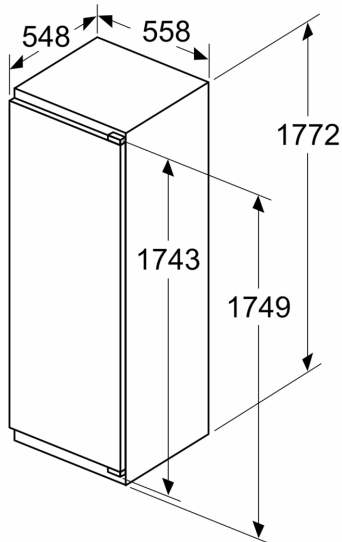

Serie 4, Frigorifero monoporta da incasso, 177.5 x 56 cm, cerniera piatta KIR81VFE0

- Frigorifero da incasso

Caratteristiche principali

- Comandi LED per la regolazione elettronica della temperatura
- Allarme ottico ed acustico porta aperta
- Illuminazione interna a LED
- Dimensioni in cm (hxlxp) 177.2 cm x 54.1 cm x 54.8 cm
- Dimensioni nicchia in cm (hxlxp): 177.5 cm x 56.0 cm x 55.0 cm
- Cerniere a destra, reversibili
- Porta con cerniera piatta
- Volume Netto totale: 310 l

Serie 4, Frigorifero monoporta da incasso, 177.5 x 56 cm, cerniera piatta
KIR81VFE0

A	B	C	D
1500-1750	22	22	B+5 / C+5
720-1400	19	19	
A1	15	19	
A2	15	19	

Dimensioni in mm

Dimensioni in mm

Dimensioni in mm
 Consiglio per la distanza per cerniera piatta

F	R	X
16-19	0-3	2,5
20	0-1	3
	2-3	2,5
21	0-1	3
	2-3	2,5
22	0	4
	1	3,5
	2-3	3

Le distanze consigliate nella tabella vanno mantenute per garantire un'apertura senza collisioni delle porte degli apparecchi ed evitare danni al mobile della cucina.