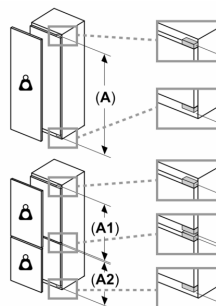

Serie 4, Frigorifero monoporta da incasso, 177.5 x 56 cm, cerniera piatta KIR81VFE0

- Frigorifero da incasso

Caratteristiche principali

- Comandi LED per la regolazione elettronica della temperatura
- Allarme ottico ed acustico porta aperta
- Illuminazione interna a LED
- Dimensioni in cm (hxlxp) 177.2 cm x 54.1 cm x 54.8 cm
- Dimensioni nicchia in cm (hxlxp): 177.5 cm x 56.0 cm x 55.0 cm
- Cerniere a destra, reversibili
- Porta con cerniera piatta
- Volume Netto totale: 310 l

VANO FRIGORIFERO

- 2 MultiBox - cassetto trasparente con fondo ondulato, ideale per frutta e verdura
- 6 ripiani in vetro infrangibile di cui 5 regolabili in altezza
- 5 balconcini
- Portabottiglie
- Funzione per un raffreddamento intensivo con disattivazione automatica

Serie 4, Frigorifero monoporta da incasso, 177.5 x 56 cm, cerniera piatta
KIR81VFE0

A	B	C	D
1500-1750	22	22	B+5 / C+5
720-1400	19	19	
A1	15	19	
A2	15	19	

Dimensioni in mm

Dimensioni in mm

Dimensioni in mm
 Consiglio per la distanza per cerniera piatta