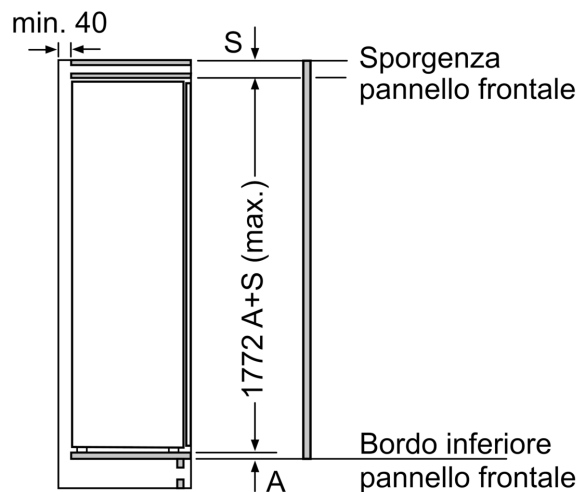

Serie 4, Frigorifero monoporta da incasso, 177.5 x 56 cm, cerniera piatta KIR81VFE0

- Frigorifero da incasso

Caratteristiche principali

- Comandi LED per la regolazione elettronica della temperatura
- Allarme ottico ed acustico porta aperta
- Illuminazione interna a LED
- Dimensioni in cm (hxlxp) 177.2 cm x 54.1 cm x 54.8 cm
- Dimensioni nicchia in cm (hxlxp): 177.5 cm x 56.0 cm x 55.0 cm
- Cerniere a destra, reversibili
- Porta con cerniera piatta
- Volume Netto totale: 310 l

Serie 4, Frigorifero monoporta da incasso, 177.5 x 56 cm, cerniera piatta
KIR81VFE0

A	B	C	D
1500-1750	22	22	B+5 / C+5
720-1400	19	19	
A1	15	19	
A2	15	19	

Dimensioni in mm

Dimensioni in mm

Dimensioni in mm
 Consiglio per la distanza per cerniera piatta