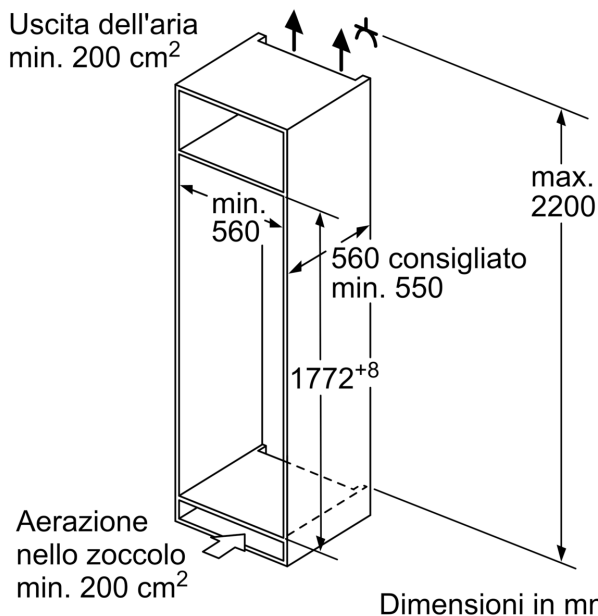

Serie 4, Frigorifero monoporta da incasso, 177.5 x 56 cm, cerniera piatta KIR81VFE0

Accessori integrati

3 x Portauova

Accessori opzionali

KSZGGM00 :

- **Multi Box XXL:** cassetto extra-large per conservare frutta e verdura.
- **Super Cooling:** raffredda velocemente la spesa proteggendo i cibi già presenti nel frigorifero.
- **Luci LED:** ampia visibilità sulla tua spesa.
- **Prodotti di qualità, sottoposti a controlli per una affidabilità che dura nel tempo.**
- **Ti segnala se la porta non è chiusa correttamente o se si verifica un altro errore.**

Serie 4, Frigorifero monoporta da incasso, 177.5 x 56 cm, cerniera piatta KIR81VFE0

- Frigorifero da incasso

Caratteristiche principali

- Comandi LED per la regolazione elettronica della temperatura
- Allarme ottico ed acustico porta aperta
- Illuminazione interna a LED
- Dimensioni in cm (hxlxp) 177.2 cm x 54.1 cm x 54.8 cm
- Dimensioni nicchia in cm (hxlxp): 177.5 cm x 56.0 cm x 55.0 cm
- Cerniere a destra, reversibili
- Porta con cerniera piatta
- Volume Netto totale: 310 l

Serie 4, Frigorifero monoporta da incasso, 177.5 x 56 cm, cerniera piatta
KIR81VFE0

A	B	C	D
1500-1750	22	22	B+5 / C+5
720-1400	19	19	
A1	15	19	
A2	15	19	

Dimensioni in mm

Dimensioni in mm

Dimensioni in mm
 Consiglio per la distanza per cerniera piatta

F	R	X
16-19	0-3	2,5
20	0-1	3
	2-3	2,5
21	0-1	3
	2-3	2,5
22	0	4
	1	3,5
	2-3	3

Le distanze consigliate nella tabella vanno mantenute per garantire un'apertura senza collisioni delle porte degli apparecchi ed evitare danni al mobile della cucina.