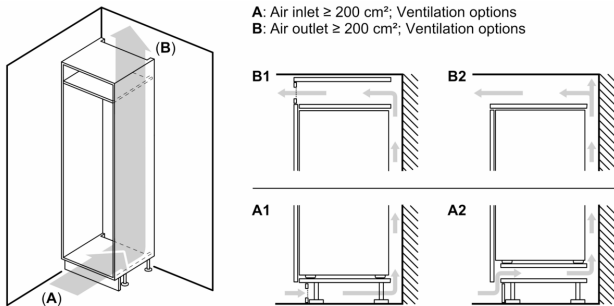

Serie 4, Frigorifero monoporta da incasso, 177.5 x 56 cm, cerniera piatta KIR81VFE0

- Frigorifero da incasso

Caratteristiche principali

- Comandi LED per la regolazione elettronica della temperatura
- Allarme ottico ed acustico porta aperta
- Illuminazione interna a LED
- Dimensioni in cm (hxlxp) 177.2 cm x 54.1 cm x 54.8 cm
- Dimensioni nicchia in cm (hxlxp): 177.5 cm x 56.0 cm x 55.0 cm
- Cerniere a destra, reversibili
- Porta con cerniera piatta
- Volume Netto totale: 310 l

VANO FRIGORIFERO

- 2 MultiBox - cassetto trasparente con fondo ondulato, ideale per frutta e verdura
- 6 ripiani in vetro infrangibile di cui 5 regolabili in altezza
- 5 balconcini
- Portabottiglie
- Funzione per un raffreddamento intensivo con disattivazione automatica

Serie 4, Frigorifero monoporta da incasso, 177.5 x 56 cm, cerniera piatta
KIR81VFE0

A	B	C	D
1500-1750	22	22	B+5 / C+5
720-1400	19	19	
A1	15	19	
A2	15	19	

Dimensioni in mm

Dimensioni in mm

Dimensioni in mm
 Consiglio per la distanza per cerniera piatta