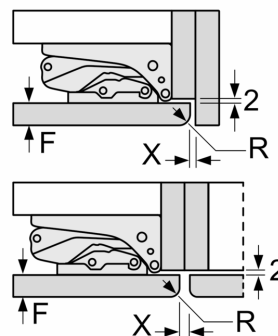

Serie 4, Frigorifero monoporta da incasso, 177.5 x 56 cm, cerniera piatta KIR81VFE0

- Frigorifero da incasso

Caratteristiche principali

- Comandi LED per la regolazione elettronica della temperatura
- Allarme ottico ed acustico porta aperta
- Illuminazione interna a LED
- Dimensioni in cm (hxlxp) 177.2 cm x 54.1 cm x 54.8 cm
- Dimensioni nicchia in cm (hxlxp): 177.5 cm x 56.0 cm x 55.0 cm
- Cerniere a destra, reversibili
- Porta con cerniera piatta
- Volume Netto totale: 310 l

Serie 4, Frigorifero monoporta da incasso, 177.5 x 56 cm, cerniera piatta
KIR81VFE0

A	B	C	D
1500-1750	22	22	B+5 / C+5
720-1400	19	19	
A1	15	19	
A2	15	19	

Dimensioni in mm

Dimensioni in mm

Dimensioni in mm
 Consiglio per la distanza per cerniera piatta

F	R	X
16-19	0-3	2,5
20	0-1	3
	2-3	2,5
21	0-1	3
	2-3	2,5
22	0	4
	1	3,5
	2-3	3

Le distanze consigliate nella tabella vanno mantenute per garantire un'apertura senza collisioni delle porte degli apparecchi ed evitare danni al mobile della cucina.