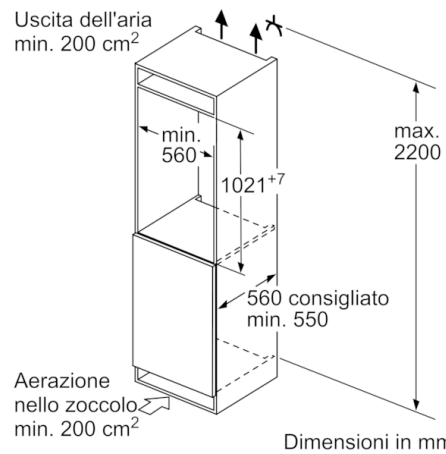

Dimensioni apparecchio

- Dimensioni in cm (hxlxp) 102 x 56 x 55
- Dimensioni nicchia in cm (hxlxp): 102.5 cm x 56 x 55

Etichetta energetica

- Classe di efficienza energetica: A++ (in una scala di classi di efficienza energetica da A+++ a D)
- Consumo energetico: 100 kWh/anno basato sui risultati di prove standard per 24 ore. Il consumo effettivo dipende dalla modalità di utilizzo dell'apparecchio e dal luogo in cui è installato.
- Classe climatica SN-T
- Livello sonoro: 33 db(A) re 1 pW

Altre Caratteristiche

- Apertura porte Cerniere a destra, reversibili
- Assorbimento massimo: Potenza allacciata: 90 W
- Voltaggio: 220 - 240 V

ACCESSORI

- Accessories 2 x Portauova
- Portabottiglie

Serie | 6, Frigorifero da incasso, 102.5 x 56 cm
KIR31AF30

Dimensioni in mm

Dimensioni in mm

Dimensioni in mm

Dimensioni in mm
 Consiglio per la distanza per cerniera piatta

F	R	X
16-19	0-3	2,5
20	0-1	3
	2-3	2,5
21	0-1	3
	2-3	2,5
22	0	4
	1	3,5
	2-3	3

Le distanze consigliate nella tabella vanno mantenute per garantire un'apertura senza collisioni delle porte degli apparecchi ed evitare danni al mobile della cucina.