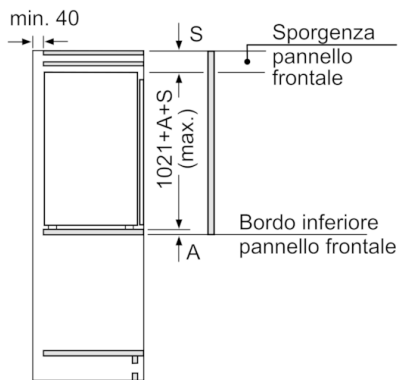

Dimensioni apparecchio

- Dimensioni in cm (hxlxp) 102 x 56 x 55
- Dimensioni nicchia in cm (hxlxp): 102.5 cm x 56 x 55

Etichetta energetica

- Classe di efficienza energetica: A++ (in una scala di classi di efficienza energetica da A+++ a D)
- Consumo energetico: 100 kWh/anno basato sui risultati di prove standard per 24 ore. Il consumo effettivo dipende dalla modalità di utilizzo dell'apparecchio e dal luogo in cui è installato.
- Classe climatica SN-T
- Livello sonoro: 33 db(A) re 1 pW

Altre Caratteristiche

- Apertura porte Cerniere a destra, reversibili
- Assorbimento massimo: Potenza allacciata: 90 W
- Voltaggio: 220 - 240 V

ACCESSORI

- Accessories 2 x Portauova
- Portabottiglie

Serie | 6, Frigorifero da incasso, 102.5 x 56 cm
KIR31AF30

Dimensioni in mm

Dimensioni in mm

Dimensioni in mm

Dimensioni in mm
 Consiglio per la distanza per cerniera piatta

F	R	X
16-19	0-3	2,5
20	0-1	3
	2-3	2,5
21	0-1	3
	2-3	2,5
22	0	4
	1	3,5
	2-3	3

Le distanze consigliate nella tabella vanno mantenute per garantire un'apertura senza collisioni delle porte degli apparecchi ed evitare danni al mobile della cucina.