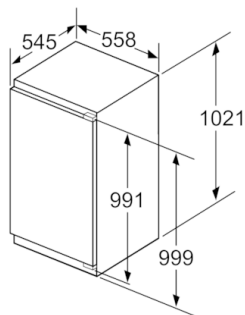

Dimensioni apparecchio

- Dimensioni in cm (hxlxp) 102 x 56 x 55
- Dimensioni nicchia in cm (hxlxp): 102.5 cm x 56 x 55

Etichetta energetica

- Classe di efficienza energetica: A++ (in una scala di classi di efficienza energetica da A+++ a D)
- Consumo energetico: 100 kWh/anno basato sui risultati di prove standard per 24 ore. Il consumo effettivo dipende dalla modalità di utilizzo dell'apparecchio e dal luogo in cui è installato.
- Classe climatica SN-T
- Livello sonoro: 33 db(A) re 1 pW

Altre Caratteristiche

- Apertura porte Cerniere a destra, reversibili
- Assorbimento massimo: Potenza allacciata: 90 W
- Voltaggio: 220 - 240 V

ACCESSORI

- Accessories 2 x Portauova
- Portabottiglie

Serie | 6, Frigorifero da incasso, 102.5 x 56 cm
KIR31AF30

Dimensioni in mm

Dimensioni in mm

Dimensioni in mm

Dimensioni in mm
 Consiglio per la distanza per cerniera piatta

F	R	X
16-19	0-3	2,5
20	0-1	3
	2-3	2,5
21	0-1	3
	2-3	2,5
22	0	4
	1	3,5
	2-3	3

Le distanze consigliate nella tabella vanno mantenute per garantire un'apertura senza collisioni delle porte degli apparecchi ed evitare danni al mobile della cucina.