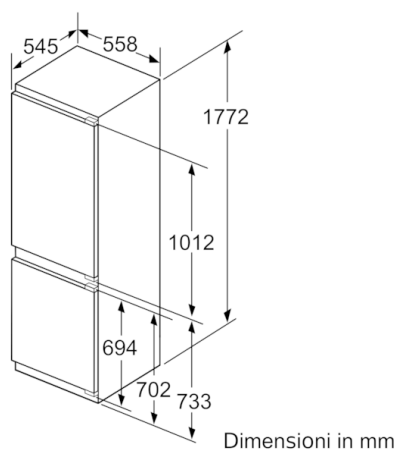

VANO CONGELATORE****

- Capacità netta congelatore**** : 67 litri
- Ripiani in vetro infrangibile
- Funzione congelamento intensivo con disattivazione automatica

Dimensioni apparecchio

- Dimensioni in cm (hxlxp) 177 x 56 x 55
- Dimensioni nicchia in cm (hxlxp): 177,5 cm x 56 x 55

Le dimensioni delle ante del mobile indicate sono valide per uno spazio tra le ante pari a 4 mm.

Dimensioni in mm
Consiglio per la distanza per cerniera piatta

F	R	X
16-19	0-3	2,5
20	0-1	3
	2-3	2,5
21	0-1	3
	2-3	2,5
22	0	4
	1	3,5
	2-3	3