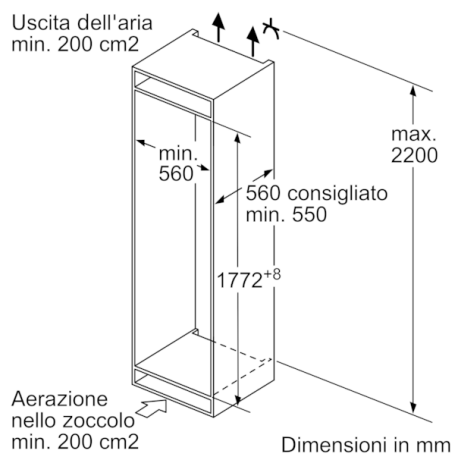

VANO FRIGORIFERO

- 5 ripiani in vetro infrangibile (4 regolabili in altezza), di cui 1 divisibile -VarioShelf, 1 ripiano scorrevole EasyShelf easyAccess estensibili
- 5 balconcini, di cui 1 chiuso
- 1 cassetto VitaFresh plus con regolazione umidità - mantiene frutta e verdura fresche 2 volte più a lungo
- Illuminazione interna a LED
- Funzione per un raffreddamento intensivo con disattivazione automatica

VANO CONGELATORE****

- Capacità netta congelatore**** : 67 litri
- Ripiani in vetro infrangibile
- Funzione congelamento intensivo con disattivazione automatica

Dimensioni apparecchio

- Dimensioni in cm (hxlxp) 177 x 56 x 55
- Dimensioni nicchia in cm (hxlxp): 177,5 cm x 56 x 55

Altre Caratteristiche

- Cerniere a destra, reversibili
- Assorbimento massimo: Potenza allacciata: 90 W
- Voltaggio: 220 - 240 V

ACCESSORI

- Accessories
- Portabottiglie

**Serie | 6, Frigo-congelatore combinato da incasso, 177.2 x 55.8 cm
KIN86AF30**

Le dimensioni delle ante del mobile indicate sono valide per uno spazio tra le ante pari a 4 mm.

Dimensioni in mm
Consiglio per la distanza per cerniera piatta

F	R	X
16-19	0-3	2,5
20	0-1	3
	2-3	2,5
21	0-1	3
	2-3	2,5
22	0	4
	1	3,5
	2-3	3