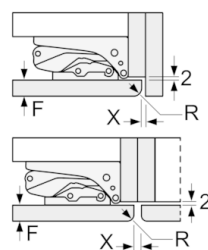

Altre Caratteristiche

- Cerniere a destra, reversibili
- Assorbimento massimo: Potenza allacciata: 90 W
- Voltaggio: 220 - 240 V

ACCESSORI

- Accessories
- Portabottiglie

**Serie | 6, Frigo-congelatore combinato da incasso, 177.2 x 55.8 cm
KIN86AF30**

Le dimensioni delle ante del mobile indicate sono valide per uno spazio tra le ante pari a 4 mm.

Dimensioni in mm
Consiglio per la distanza per cerniera piatta

F	R	X
16-19	0-3	2,5
20	0-1	3
	2-3	2,5
21	0-1	3
	2-3	2,5
22	0	4
	1	3,5
	2-3	3