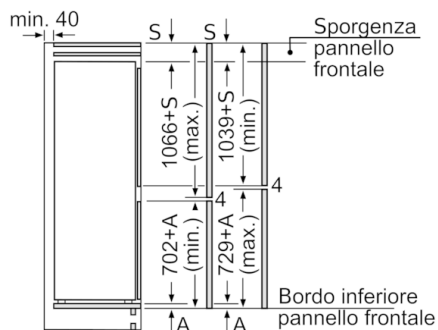

VANO CONGELATORE****

- Capacità netta congelatore**** : 67 litri
- Ripiani in vetro infrangibile
- Funzione congelamento intensivo con disattivazione automatica

Dimensioni apparecchio

- Dimensioni in cm (hxlxp) 177 x 56 x 55
- Dimensioni nicchia in cm (hxlxp): 177,5 cm x 56 x 55

Le dimensioni delle ante del mobile indicate sono valide per uno spazio tra le ante pari a 4 mm.

Dimensioni in mm
Consiglio per la distanza per cerniera piatta

F	R	X
16-19	0-3	2,5
20	0-1	3
	2-3	2,5
21	0-1	3
	2-3	2,5
22	0	4
	1	3,5
	2-3	3