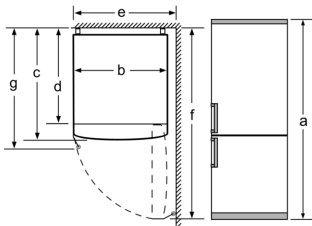

#### **ACCESSORI**

- 1 portauova, 1 vaschetta per cubetti di ghiaccio
- Portabottiglie

Dati tecnici	
a	Altezza
b	Larghezza
c	Profondità con anta chiusa, senza maniglia
d	Profondità mobile
e	Larghezza con un'anta aperta a 90°
f	Profondità con anta aperta
g	Profondità con anta chiusa, con maniglia

Dimensioni in mm

Nome dell'apparecchio	A	B	C	D
KGN33, 36, 39, 46, 49	0/65	20	590	125
KGF39, 49	0/65	20	590	125

Dimensione A:  
nei modelli con maniglie integrate verticalmente, per aprire agevolmente è necessaria una distanza minima di 65 mm.