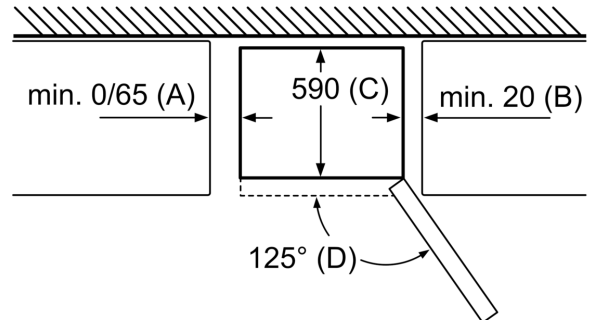

#### **Etichetta energetica**

- Classe di efficienza energetica: E

**Serie 6, Frigorifero combinato da libera installazione, 204 x 60 cm, Acciaio anti-impronta KGN39HIEP**

Nome dell'apparecchio	a	b	c	d	e	f	g
KGN39/KGF39 (maniglia interna)	2030	600	660	590	600	1210	660
KGN39/KGF39 (maniglia esterna)	2030	600	660	590	640	1210	700

Dati tecnici	
a	Altezza
b	Larghezza
c	Profondità con anta chiusa, senza maniglia
d	Profondità mobile
e	Larghezza con un'anta aperta a 90°
f	Profondità con anta aperta
g	Profondità con anta chiusa, con maniglia

Dimensioni in mm

Nome dell'apparecchio	A	B	C	D
KGN33, 36, 39, 46, 49	0/65	20	590	125
KGF39, 49	0/65	20	590	125

Dimensione A:  
nei modelli con maniglie integrate verticalmente, per aprire agevolmente è necessaria una distanza minima di 65 mm.