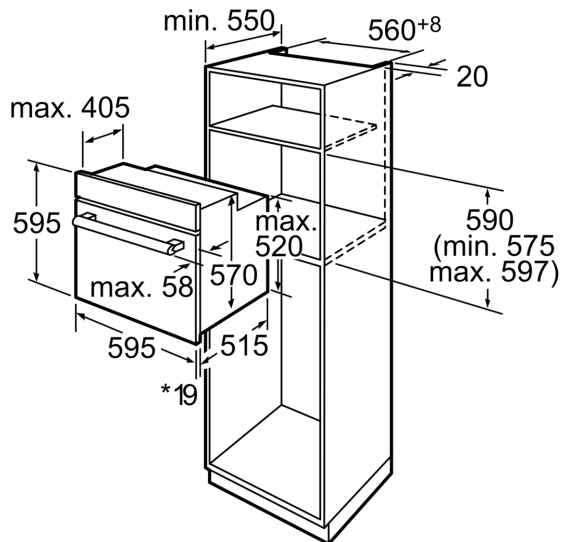

**Series 6, Built-in oven, 60 x 60 cm,  
White  
HBA74S320E**

**Forno di moderno ed elegante design in  
vetro bianco che combina bellezza e facilità  
di pulizia.**

**Dati tecnici**

Tipologia costruttiva del prodotto: .....Da incasso  
 Sistema di pulizia: .....Pirólisi  
 Dimensioni del vano per l'installazione (AxLxP): 575-597 x 560-568 x 550 mm  
 Dimensioni (AxLxP): .....595 x 595 x 515 mm  
 Dimensioni del prodotto imballato (AxLxP): ..... 665 x 635 x 635 mm  
 Materiale del cruscotto: .....vetro  
 Materiale porta: .....vetro  
 Peso netto: .....35.2 kg  
 Volume utile: .....57 l  
 .... Aria calda eco, aria calda, Riscaldamento statico, Funzione pizza, riscaldamento inferiore, grill ventilato, Grill a superficie grande var., Grill a superfic. piccola var.  
 Regolazione della temperatura: ..... elettronica  
 Numero di luci interne: ..... 1  
 Lunghezza del cavo di alimentazione elettrica: .....95.0 cm  
 Codice EAN: .....4242002855981  
 Numero di vani - (2010/30/CE): ..... 1  
 Classe di efficienza energetica: .....A  
 Energy consumption per cycle conventional (2010/30/EC): .....0.90 kWh/cycle  
 Energy consumption per cycle forced air convection (2010/30/EQ):0.70 kWh/cycle  
 Indice di efficienza energetica (2010/30/CE): ..... 88.6 %  
 Potenza: .....3580 W  
 Corrente: ..... 16 A  
 Tensione: .....220-240 V  
 Frequenza: ..... 60; 50 Hz  
 Tipo di spina: ..... Senza spina (connessione elettrica a cura di un elettricista)  
 Accessori inclusi: ..... 1 x Griglia combinata, 1 x Leccarda universale smaltata, 1 x Porta accessori pirólisi

**Series 6, Built-in oven, 60 x 60 cm,  
White  
HBA74S320E**

\* Con parte frontale  
in metallo 20 mm

Dimensioni in mm

\* Con parte frontale in metallo 20 mm

Dimensioni in mm