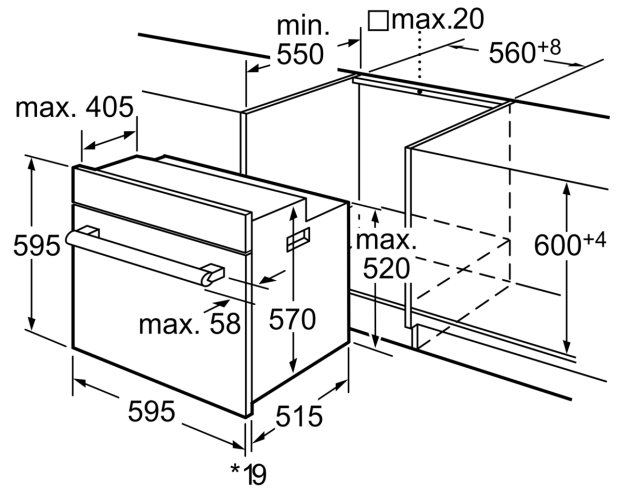

**Series 6, Built-in oven, 60 x 60 cm,  
White  
HBA74S320E**

**Forno di moderno ed elegante design in  
vetro bianco che combina bellezza e facilità  
di pulizia.**

**Dati tecnici**

Tipologia costruttiva del prodotto: .....Da incasso  
 Sistema di pulizia: .....Pirólisi  
 Dimensioni del vano per l'installazione (AxLxP): 575-597 x 560-568 x 550 mm  
 Dimensioni (AxLxP): .....595 x 595 x 515 mm  
 Dimensioni del prodotto imballato (AxLxP): ..... 665 x 635 x 635 mm  
 Materiale del cruscotto: .....vetro  
 Materiale porta: .....vetro  
 Peso netto: .....35.2 kg  
 Volume utile: .....57 l  
 .... Aria calda eco, aria calda, Riscaldamento statico, Funzione pizza, riscaldamento inferiore, grill ventilato, Grill a superficie grande var., Grill a superfic. piccola var.  
 Regolazione della temperatura: ..... elettronica  
 Numero di luci interne: ..... 1  
 Lunghezza del cavo di alimentazione elettrica: .....95.0 cm  
 Codice EAN: .....4242002855981  
 Numero di vani - (2010/30/CE): ..... 1  
 Classe di efficienza energetica: .....A  
 Energy consumption per cycle conventional (2010/30/EC): .....0.90 kWh/cycle  
 Energy consumption per cycle forced air convection (2010/30/EQ):0.70 kWh/cycle  
 Indice di efficienza energetica (2010/30/CE): ..... 88.6 %  
 Potenza: .....3580 W  
 Corrente: ..... 16 A  
 Tensione: .....220-240 V  
 Frequenza: ..... 60; 50 Hz  
 Tipo di spina: ..... Senza spina (connessione elettrica a cura di un elettricista)  
 Accessori inclusi: ..... 1 x Griglia combinata, 1 x Leccarda universale smaltata, 1 x Porta accessori pirólisi

**Series 6, Built-in oven, 60 x 60 cm,  
White  
HBA74S320E**

\* Con parte frontale  
in metallo 20 mm

Dimensioni in mm

\* Con parte frontale in metallo 20 mm

Dimensioni in mm