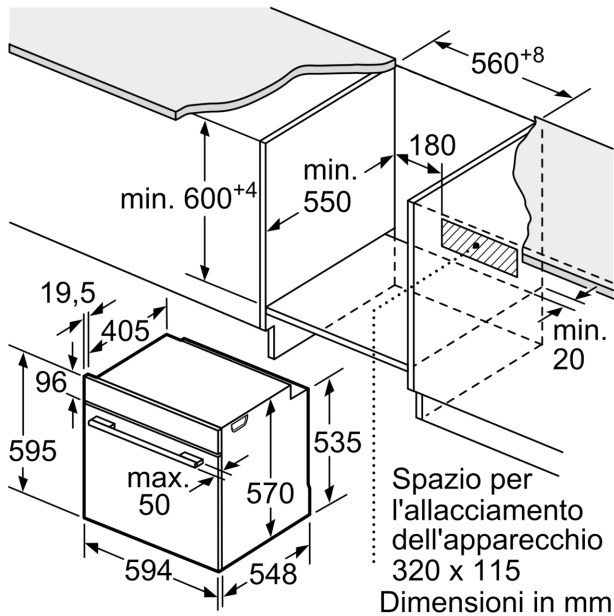

Dati tecnici

Tipologia costruttiva del prodotto:Da incasso
 Sistema di pulizia:3 pannelli catalitici, 3 pannelli catalitici
 Dimensioni del vano per l'installazione (AxLxP): 585-595 x 560-568 x 550 mm
 Dimensioni (AxLxP):595 x 594 x 548 mm
 Dimensioni del prodotto imballato (AxLxP): 675 x 660 x 690 mm
 Materiale del cruscotto: acciaio inox
 Materiale porta: vetro
 Peso netto:34.3 kg
 Volume utile:71 l
 Grill a superficie grande, Aria calda delicata, aria calda, Riscaldamento statico, Funzione pizza, riscaldamento inferiore, grill ventilato
 Materiale della cavità: Altro
 Regolazione della temperatura:Meccanico
 Numero di luci interne: 1
 Lunghezza del cavo di alimentazione elettrica: 120.0 cm
 Codice EAN:4242005056422
 Numero di vani - (2010/30/CE): 1
 Classe di efficienza energetica:A
 Energy consumption per cycle conventional (2010/30/EC):0.97 kWh/cycle
 Energy consumption per cycle forced air convection (2010/30/EC):81 kWh/cycle
 Indice di efficienza energetica (2010/30/CE): 95.3 %
 Potenza: 3400 W
 Corrente: 16 A
 Tensione:220-240 V
 Frequenza: 60; 50 Hz
 Tipo di spina: Schuko
 Accessori inclusi: 1 x Griglia combinata, 1 x Leccarda universale smaltata

Altre caratteristiche

- Temperatura porta max. 40°C
- Riscaldamento rapido
- Orologio elettronico con impostazione inizio e fine cottura
- Illuminazione interna alogena

Accessori

- Accessori: 1 leccarda universale profonda smaltata, 1 griglia combinata

Serie 6, Forno da incasso, 60 x 60 cm, Acciaio
HBA357BS0

Dimensioni in mm

Montaggio con un piano di cottura.

A: 19,5 mm
B: Spazio per il collegamento dell'apparecchio 320 x 115 mm

Distanza min.:
 Piano di cottura a induzione: 5 mm
 Piano di cottura a gas: 5 mm
 Piano di cottura elettrico: 2 mm

Dimensioni in mm