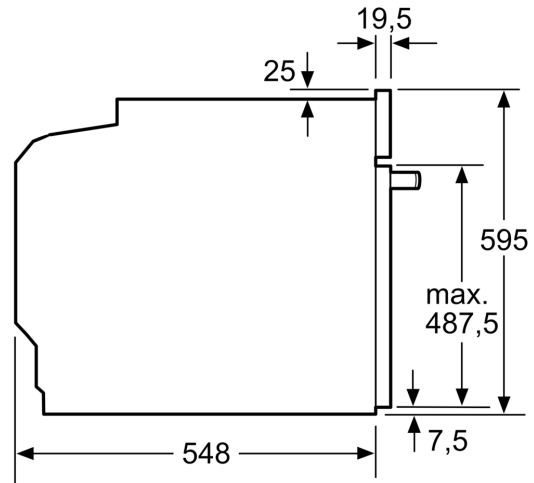

Dati tecnici

Tipologia costruttiva del prodotto:Da incasso
 Sistema di pulizia:3 pannelli catalitici, 3 pannelli catalitici
 Dimensioni del vano per l'installazione (AxLxP): 585-595 x 560-568 x 550 mm
 Dimensioni (AxLxP):595 x 594 x 548 mm
 Dimensioni del prodotto imballato (AxLxP): 675 x 660 x 690 mm
 Materiale del cruscotto: acciaio inox
 Materiale porta: vetro
 Peso netto:34.3 kg
 Volume utile:71 l
 Grill a superficie grande, Aria calda delicata, aria calda, Riscaldamento statico, Funzione pizza, riscaldamento inferiore, grill ventilato
 Materiale della cavità: Altro
 Regolazione della temperatura:Meccanico
 Numero di luci interne: 1
 Lunghezza del cavo di alimentazione elettrica: 120.0 cm
 Codice EAN:4242005056422
 Numero di vani - (2010/30/CE): 1
 Classe di efficienza energetica:A
 Energy consumption per cycle conventional (2010/30/EC):0.97 kWh/cycle
 Energy consumption per cycle forced air convection (2010/30/EC):81 kWh/cycle
 Indice di efficienza energetica (2010/30/CE): 95.3 %
 Potenza: 3400 W
 Corrente: 16 A
 Tensione:220-240 V
 Frequenza: 60; 50 Hz
 Tipo di spina: Schuko
 Accessori inclusi: 1 x Griglia combinata, 1 x Leccarda universale smaltata

Etichetta energetica

- Assorbimento massimo elettrico: 3.4 kW
- Classe di efficienza energetica (acc. EU Nr. 65/2014): A(in una scala di classi di efficienza energetica da A+++ a D)
- Consumo energetico per ciclo durante funzionamento convenzionale: 0.97 kWh
- Consumo energetico per ciclo durante funzionamento ventilato: 0.81 kWh
- Numero di cavità: 1 Tipo di alimentazione: elettrica Volume della cavità: 71 l

Serie 6, Forno da incasso, 60 x 60 cm, Acciaio
HBA357BS0

Dimensioni in mm

Montaggio con un piano di cottura.

A: 19,5 mm
B: Spazio per il collegamento dell'apparecchio 320 x 115 mm

Distanza min.:
 Piano di cottura a induzione: 5 mm
 Piano di cottura a gas: 5 mm
 Piano di cottura elettrico: 2 mm

Dimensioni in mm