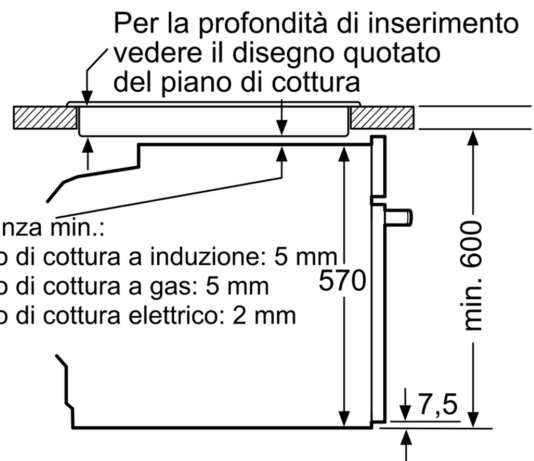

Dati tecnici

Tipologia costruttiva del prodotto:Da incasso
 Sistema di pulizia:3 pannelli catalitici, 3 pannelli catalitici
 Dimensioni del vano per l'installazione (AxLxP): 585-595 x 560-568 x 550 mm
 Dimensioni (AxLxP):595 x 594 x 548 mm
 Dimensioni del prodotto imballato (AxLxP): 675 x 660 x 690 mm
 Materiale del cruscotto: acciaio inox
 Materiale porta: vetro
 Peso netto:34.3 kg
 Volume utile:71 l
 Grill a superficie grande, Aria calda delicata, aria calda, Riscaldamento statico, Funzione pizza, riscaldamento inferiore, grill ventilato
 Materiale della cavità: Altro
 Regolazione della temperatura:Meccanico
 Numero di luci interne: 1
 Lunghezza del cavo di alimentazione elettrica: 120.0 cm
 Codice EAN:4242005056422
 Numero di vani - (2010/30/CE): 1
 Classe di efficienza energetica:A
 Energy consumption per cycle conventional (2010/30/EC):0.97 kWh/cycle
 Energy consumption per cycle forced air convection (2010/30/EC):81 kWh/cycle
 Indice di efficienza energetica (2010/30/CE): 95.3 %
 Potenza: 3400 W
 Corrente: 16 A
 Tensione:220-240 V
 Frequenza: 60; 50 Hz
 Tipo di spina: Schuko
 Accessori inclusi: 1 x Griglia combinata, 1 x Leccarda universale smaltata

Etichetta energetica

- Assorbimento massimo elettrico: 3.4 kW
- Classe di efficienza energetica (acc. EU Nr. 65/2014): A(in una scala di classi di efficienza energetica da A+++ a D)
- Consumo energetico per ciclo durante funzionamento convenzionale: 0.97 kWh
- Consumo energetico per ciclo durante funzionamento ventilato: 0.81 kWh
- Numero di cavità: 1 Tipo di alimentazione: elettrica Volume della cavità: 71 l

Serie 6, Forno da incasso, 60 x 60 cm, Acciaio
HBA357BS0

Dimensioni in mm

Montaggio con un piano di cottura.

A: 19,5 mm
B: Spazio per il collegamento dell'apparecchio 320 x 115 mm

Distanza min.:
 Piano di cottura a induzione: 5 mm
 Piano di cottura a gas: 5 mm
 Piano di cottura elettrico: 2 mm

Dimensioni in mm