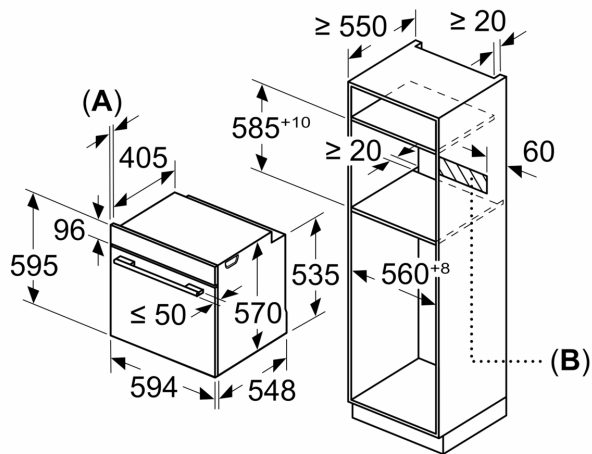

Dati tecnici

Tipologia costruttiva del prodotto:Da incasso
 Sistema di pulizia:3 pannelli catalitici, 3 pannelli catalitici
 Dimensioni del vano per l'installazione (AxLxP): 585-595 x 560-568 x 550 mm
 Dimensioni (AxLxP):595 x 594 x 548 mm
 Dimensioni del prodotto imballato (AxLxP): 675 x 660 x 690 mm
 Materiale del cruscotto: acciaio inox
 Materiale porta: vetro
 Peso netto:34.3 kg
 Volume utile:71 l
 Grill a superficie grande, Aria calda delicata, aria calda, Riscaldamento statico, Funzione pizza, riscaldamento inferiore, grill ventilato
 Materiale della cavità: Altro
 Regolazione della temperatura:Meccanico
 Numero di luci interne: 1
 Lunghezza del cavo di alimentazione elettrica: 120.0 cm
 Codice EAN:4242005056422
 Numero di vani - (2010/30/CE): 1
 Classe di efficienza energetica:A
 Energy consumption per cycle conventional (2010/30/EC):0.97 kWh/cycle
 Energy consumption per cycle forced air convection (2010/30/EC):81 kWh/cycle
 Indice di efficienza energetica (2010/30/CE): 95.3 %
 Potenza: 3400 W
 Corrente: 16 A
 Tensione:220-240 V
 Frequenza: 60; 50 Hz
 Tipo di spina: Schuko
 Accessori inclusi: 1 x Griglia combinata, 1 x Leccarda universale smaltata

Etichetta energetica

- Assorbimento massimo elettrico: 3.4 kW
- Classe di efficienza energetica (acc. EU Nr. 65/2014): A(in una scala di classi di efficienza energetica da A+++ a D)
- Consumo energetico per ciclo durante funzionamento convenzionale: 0.97 kWh
- Consumo energetico per ciclo durante funzionamento ventilato: 0.81 kWh
- Numero di cavità: 1 Tipo di alimentazione: elettrica Volume della cavità: 71 l

Serie 6, Forno da incasso, 60 x 60 cm, Acciaio
HBA357BS0

Dimensioni in mm

Montaggio con un piano di cottura.

A: 19,5 mm
B: Spazio per il collegamento dell'apparecchio 320 x 115 mm

Distanza min.:
 Piano di cottura a induzione: 5 mm
 Piano di cottura a gas: 5 mm
 Piano di cottura elettrico: 2 mm

Dimensioni in mm