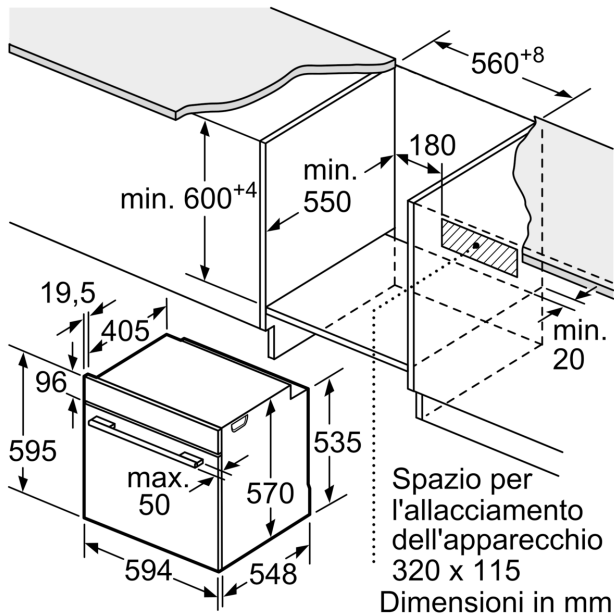

## **Serie 4, Forno da incasso, 60 x 60 cm, Acciaio HBA274BR0J**

**Forno da incasso di moderno ed elegante  
design con programmi automatici di  
cottura: per preparare piatti perfetti.**

---

- Display digitale LED rosso
- Programmi automatici: 10
- Orologio elettronico con impostazione inizio e fine cottura
- Raggiungimento temperatura
- Illuminazione interna alogena, Illuminazione disinseribile
- Volume cavità: 71 l
- <8088brandlookup\_nl(TUE,  
- KIN, SIK, SIB, REW, STA, TKS)>
- Ventola tangenziale di raffreddamento
- Accessori: 1 griglia combinata, 1 leccarda universale profonda smaltata
- Dimensioni apparecchio (AxLxP): 595 mm x 594 mm x 548 mm
- Dimensioni nicchia (AxLxP): 560 mm - 568 mm x 585 mm - 595 mm x 550 mm
- Si prega di fare riferimento alle quote d'installazione mostrate nel disegno tecnico

### **Dimensioni**

**Serie 4, Forno da incasso, 60 x 60 cm, Acciaio**  
**HBA274BR0J**

Dimensioni in mm

Dimensioni in mm

Dimensioni in mm

**A:** 19,5 mm

**B:** Spazio per il collegamento dell'apparecchio 320 x 115 mm