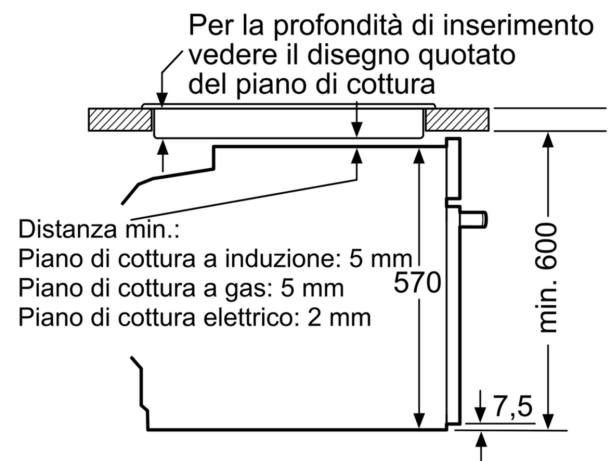

## **Serie 4, Forno da incasso, 60 x 60 cm, Acciaio HBA274BR0J**

**Forno da incasso di moderno ed elegante  
design con programmi automatici di  
cottura: per preparare piatti perfetti.**

---

- Display digitale LED rosso
- Programmi automatici: 10
- Orologio elettronico con impostazione inizio e fine cottura
- Raggiungimento temperatura
- Illuminazione interna alogena, Illuminazione disinseribile
- Volume cavità: 71 l
- <8088brandlookup\_nl(TUE,  
- KIN, SIK, SIB, REW, STA, TKS)>
- Ventola tangenziale di raffreddamento
- Accessori: 1 griglia combinata, 1 leccarda universale profonda smaltata
- Dimensioni apparecchio (AxLxP): 595 mm x 594 mm x 548 mm
- Dimensioni nicchia (AxLxP): 560 mm - 568 mm x 585 mm - 595 mm x 550 mm
- Si prega di fare riferimento alle quote d'installazione mostrate nel disegno tecnico

### **Dimensioni**

**Serie 4, Forno da incasso, 60 x 60 cm, Acciaio**  
**HBA274BR0J**

Dimensioni in mm

Dimensioni in mm

Dimensioni in mm

**A:** 19,5 mm

**B:** Spazio per il collegamento dell'apparecchio 320 x 115 mm

Montaggio con un piano di cottura.

Distanza min.:  
 Piano di cottura a induzione: 5 mm  
 Piano di cottura a gas: 5 mm  
 Piano di cottura elettrico: 2 mm

Dimensioni in mm