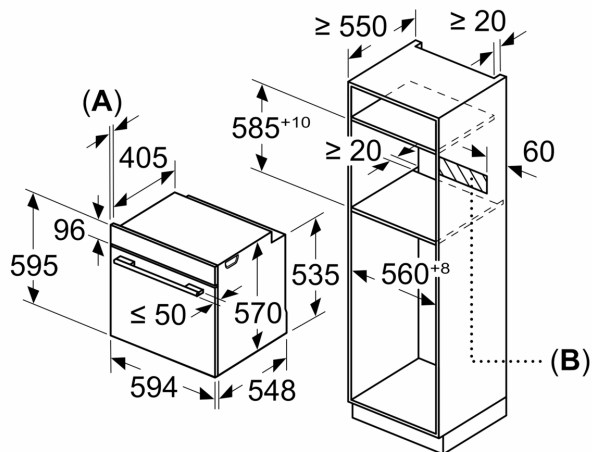

**Dati tecnici**

Tipologia costruttiva del prodotto: .....Da incasso  
 Sistema di pulizia: ..... Pirolisi+Idrolisi  
 Dimensioni del vano per l'installazione (AxLxP): 585-595 x 560-568 x 550 mm  
 Dimensioni (AxLxP): .....595 x 594 x 548 mm  
 Dimensioni del prodotto imballato (AxLxP): ..... 675 x 660 x 690 mm  
 Materiale del cruscotto: ..... vetro  
 Materiale porta: ..... vetro  
 Peso netto: .....36.7 kg  
 Volume utile: .....71 l  
 ..... Grill a superficie grande, Aria calda delicata, aria calda, Riscaldamento statico, Funzione pizza, riscaldamento inferiore, grill ventilato  
 Regolazione della temperatura: ..... elettronica  
 Numero di luci interne: ..... 1  
 Lunghezza del cavo di alimentazione elettrica: .....120.0 cm  
 Codice EAN: .....4242005033492  
 Numero di vani - (2010/30/CE): ..... 1  
 Classe di efficienza energetica: .....A  
 Energy consumption per cycle conventional (2010/30/EC): .....0.99 kWh/cycle  
 Energy consumption per cycle forced air convection (2010/30/EC):81 kWh/cycle  
 Indice di efficienza energetica (2010/30/CE): .....95.3 %  
 Potenza: ..... 2850 W  
 Corrente: ..... 13 A  
 Tensione: .....220-230 V  
 Frequenza: ..... 50; 60 Hz  
 Tipo di spina: ..... Schuko  
 Accessori inclusi: ..... 1 x Griglia combinata, 1 x Leccarda universale smaltata

### **Dimensioni**

**Serie 4, Forno da incasso, 60 x 60 cm, Acciaio**  
**HBA274BR0J**

Dimensioni in mm

Dimensioni in mm

Dimensioni in mm

**A:** 19,5 mm

**B:** Spazio per il collegamento dell'apparecchio 320 x 115 mm

Montaggio con un piano di cottura.

Distanza min.:  
 Piano di cottura a induzione: 5 mm  
 Piano di cottura a gas: 5 mm  
 Piano di cottura elettrico: 2 mm

Dimensioni in mm