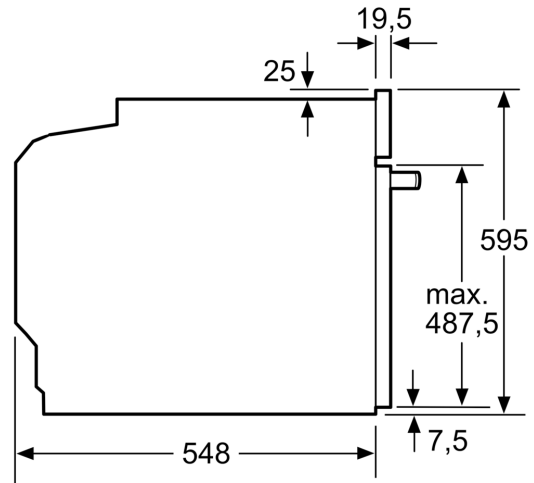

## **Serie 4, Forno da incasso, 60 x 60 cm, Acciaio HBA274BR0J**

**Forno da incasso di moderno ed elegante  
design con programmi automatici di  
cottura: per preparare piatti perfetti.**

---

- Display digitale LED rosso
- Programmi automatici: 10
- Orologio elettronico con impostazione inizio e fine cottura
- Raggiungimento temperatura
- Illuminazione interna alogena, Illuminazione disinseribile
- Volume cavità: 71 l
- <8088brandlookup\_nl(TUE,  
- KIN, SIK, SIB, REW, STA, TKS)>
- Ventola tangenziale di raffreddamento
- Accessori: 1 griglia combinata, 1 leccarda universale profonda smaltata
- Dimensioni apparecchio (AxLxP): 595 mm x 594 mm x 548 mm
- Dimensioni nicchia (AxLxP): 560 mm - 568 mm x 585 mm - 595 mm x 550 mm
- Si prega di fare riferimento alle quote d'installazione mostrate nel disegno tecnico

### **Dimensioni**

**Serie 4, Forno da incasso, 60 x 60 cm, Acciaio**  
**HBA274BR0J**

Dimensioni in mm

Dimensioni in mm

Dimensioni in mm

**A:** 19,5 mm

**B:** Spazio per il collegamento dell'apparecchio 320 x 115 mm