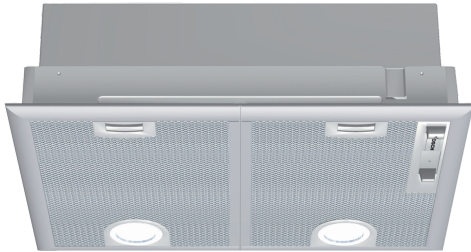

**Series 4, canopy cooker hood, 53 cm,
Silver metallic
DHL545S**

Accessori opzionali

DHZ7305	Filtro antiodore standard
DHZ7402	ACCESSORIO CAPP A INCASSO

**Cappa con ampie possibilità di montaggio
sia su per cucine ad isola sia per
installazioni a parete.**

- **Programma intensivo:** rimuove i forti odori in modo veloce ed efficiente.
- **Potenza di espulsione aria:** m³/h, potente e veloce da assicurare continuamente aria pulita alla tua cucina.

Dati tecnici

Tipologia:Built-in/Built-under
Lunghezza del cavo di alimentazione elettrica:130.0 cm
Dimensioni del vano per l'installazione (AxLxP):	255mm x 500.0mm x 350mm mm
Dist.min.dal fornello elettr.:650 mm
Dist.min.dal fornello gas:650 mm
Peso netto:8.3 kg
Tipo di controllo:meccanico
Velocità di funzionamento:3 velocità + 2 intensive
Potenza massima (modalità espulsione):380 m ³ /h
Massima potenza ricircolo aria con con stadio intensivo: ..	380.0 m ³ /h
Potenza massima (modalità ricircolo):340 m ³ /h
Massima potenza espulsione aria con stadio intensivo:	490 m ³ /h
Massimo flusso d'aria:380 m ³ /h
Numero di luci:2
Rumorosità:61 dB(A) re 1 pW
Diametro dello sbocco d'uscita dell'aria:120 / 150 mm
Codice EAN:4242002258478
Potenza:310 W
Corrente:10 A
Tensione:220-240 V
Frequenza:50 Hz
Tipo di spina:Schuko
Installazione:Da incasso