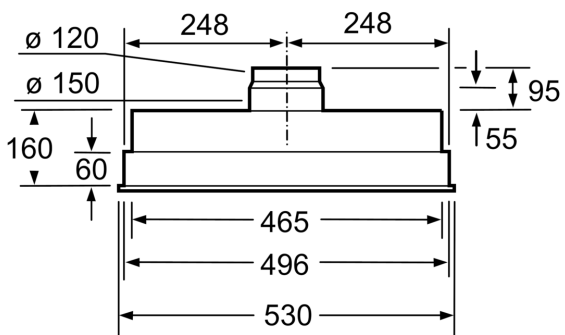

Tipologia:Built-in/Built-under
Lunghezza del cavo di alimentazione elettrica:130.0 cm
Dimensioni del vano per l'installazione (AxLxP):	255mm x 500.0mm x 350mm mm
Dist.min.dal fornello elettr.:650 mm
Dist.min.dal fornello gas:650 mm
Peso netto:8.3 kg
Tipo di controllo:meccanico
Velocità di funzionamento:3 velocità + 2 intensive
Potenza massima (modalità espulsione):380 m ³ /h
Massima potenza ricircolo aria con con stadio intensivo: ..	380.0 m ³ /h
Potenza massima (modalità ricircolo):340 m ³ /h
Massima potenza espulsione aria con stadio intensivo:	490 m ³ /h
Massimo flusso d'aria:380 m ³ /h
Numero di luci:2
Rumorosità:61 dB(A) re 1 pW
Diametro dello sbocco d'uscita dell'aria:120 / 150 mm
Codice EAN:4242002258478
Potenza:310 W
Corrente:10 A
Tensione:220-240 V
Frequenza:50 Hz
Tipo di spina:Schuko
Installazione:Da incasso

4 242002 258478

**Series 4, canopy cooker hood, 53 cm,
Silver metallic
DHL545S**

Dimensioni in mm

Dimensioni in mm

Dimensioni in mm