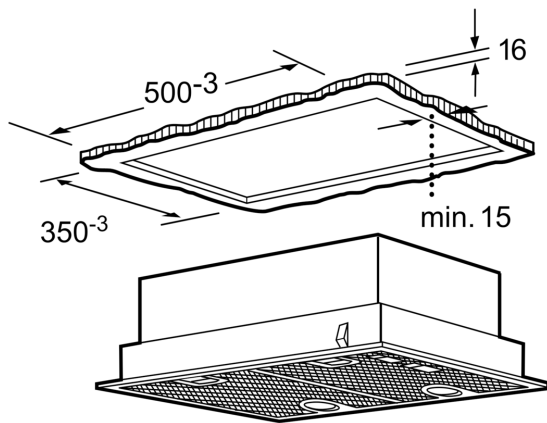

Tipologia:Built-in/Built-under
Lunghezza del cavo di alimentazione elettrica:130.0 cm
Dimensioni del vano per l'installazione (AxLxP):	255mm x 500.0mm x 350mm mm
Dist.min.dal fornello elettr.:650 mm
Dist.min.dal fornello gas:650 mm
Peso netto:8.3 kg
Tipo di controllo:meccanico
Velocità di funzionamento:3 velocità + 2 intensive
Potenza massima (modalità espulsione):380 m ³ /h
Massima potenza ricircolo aria con con stadio intensivo: ..	380.0 m ³ /h
Potenza massima (modalità ricircolo):340 m ³ /h
Massima potenza espulsione aria con stadio intensivo:	490 m ³ /h
Massimo flusso d'aria:380 m ³ /h
Numero di luci:2
Rumorosità:61 dB(A) re 1 pW
Diametro dello sbocco d'uscita dell'aria:120 / 150 mm
Codice EAN:4242002258478
Potenza:310 W
Corrente:10 A
Tensione:220-240 V
Frequenza:50 Hz
Tipo di spina:Schuko
Installazione:Da incasso

4 242002 258478

**Series 4, canopy cooker hood, 53 cm,
Silver metallic
DHL545S**

Dimensioni in mm

Dimensioni in mm

Dimensioni in mm