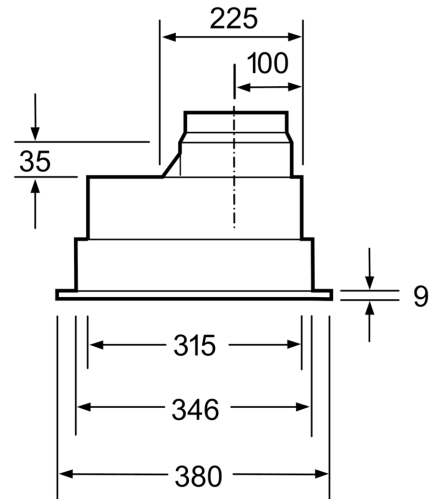

Tipologia:Built-in/Built-under
Lunghezza del cavo di alimentazione elettrica:130.0 cm
Dimensioni del vano per l'installazione (AxLxP):	255mm x 500.0mm x 350mm mm
Dist.min.dal fornello elettr.:650 mm
Dist.min.dal fornello gas:650 mm
Peso netto:8.3 kg
Tipo di controllo:meccanico
Velocità di funzionamento:3 velocità + 2 intensive
Potenza massima (modalità espulsione):380 m ³ /h
Massima potenza ricircolo aria con con stadio intensivo: ..	380.0 m ³ /h
Potenza massima (modalità ricircolo):340 m ³ /h
Massima potenza espulsione aria con stadio intensivo:	490 m ³ /h
Massimo flusso d'aria:380 m ³ /h
Numero di luci:2
Rumorosità:61 dB(A) re 1 pW
Diametro dello sbocco d'uscita dell'aria:120 / 150 mm
Codice EAN:4242002258478
Potenza:310 W
Corrente:10 A
Tensione:220-240 V
Frequenza:50 Hz
Tipo di spina:Schuko
Installazione:Da incasso

4 242002 258478

**Series 4, canopy cooker hood, 53 cm,
Silver metallic
DHL545S**

Dimensioni in mm

Dimensioni in mm

Dimensioni in mm