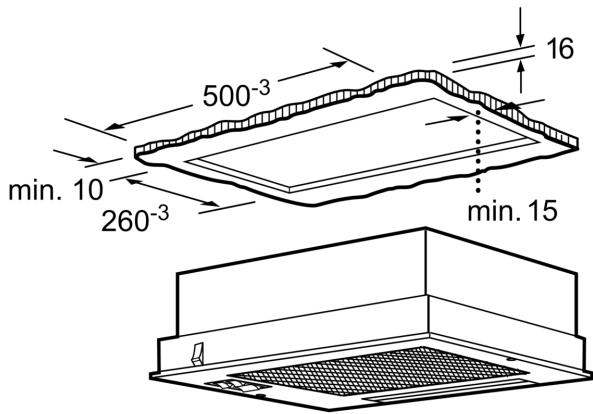

**Series 2, canopy cooker hood, 53 cm,
Silver metallic
DHL535C**

Accessori opzionali

DHZ7304 Filtro carbone dhl 535c

**Cappa con ampie possibilità di montaggio
sia su per cucine ad isola sia per
installazioni a parete.**

Tipologia: Built-in/Built-under
Lunghezza del cavo di alimentazione elettrica: 130.0 cm
Dimensioni del vano per l'installazione (AxLxP): 235mm x 500.0mm x 260mm mm
Dist.min.dal fornello elettr.: 650 mm
Dist.min.dal fornello gas: 650 mm
Peso netto: 5.2 kg
Tipo di controllo: meccanico
Velocità di funzionamento: 2 velocità + stadio intensivo
Potenza massima (modalità espulsione): 170 m³/h
Massima potenza ricircolo aria con con stadio intensivo: .. 240.0 m³/h
Potenza massima (modalità ricircolo): 160 m³/h
Massima potenza espulsione aria con stadio intensivo: 250 m³/h
Massimo flusso d'aria: 170 m³/h
Numero di luci: 2
Rumorosità: 55 dB(A) re 1 pW
Diametro dello sbocco d'uscita dell'aria: 120 mm
Codice EAN: 4242002258461
Potenza: 230 W
Corrente: 10 A
Tensione: 220-240 V
Frequenza: 50 Hz
Tipo di spina: Schuko
Installazione: Da incasso

4 242002 258461

**Series 2, canopy cooker hood, 53 cm,
Silver metallic
DHL535C**

Dimensioni in mm

Dimensioni in mm

Dimensioni in mm