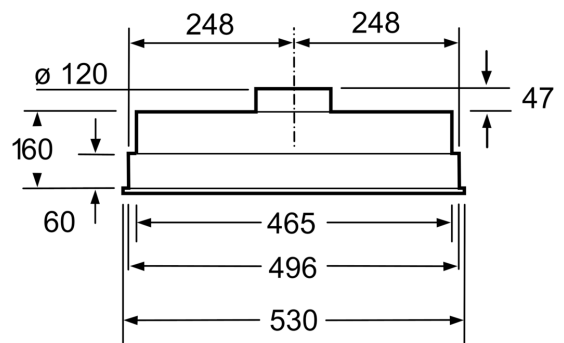

Tipologia: Built-in/Built-under
Lunghezza del cavo di alimentazione elettrica: 130.0 cm
Dimensioni del vano per l'installazione (AxLxP): 235mm x 500.0mm x 260mm mm
Dist.min.dal fornello elettr.: 650 mm
Dist.min.dal fornello gas: 650 mm
Peso netto: 5.2 kg
Tipo di controllo: meccanico
Velocità di funzionamento: 2 velocità + stadio intensivo
Potenza massima (modalità espulsione): 170 m³/h
Massima potenza ricircolo aria con con stadio intensivo: .. 240.0 m³/h
Potenza massima (modalità ricircolo): 160 m³/h
Massima potenza espulsione aria con stadio intensivo: 250 m³/h
Massimo flusso d'aria: 170 m³/h
Numero di luci: 2
Rumorosità: 55 dB(A) re 1 pW
Diametro dello sbocco d'uscita dell'aria: 120 mm
Codice EAN: 4242002258461
Potenza: 230 W
Corrente: 10 A
Tensione: 220-240 V
Frequenza: 50 Hz
Tipo di spina: Schuko
Installazione: Da incasso

4 242002 258461

**Series 2, canopy cooker hood, 53 cm,
Silver metallic
DHL535C**

Dimensioni in mm

Dimensioni in mm

Dimensioni in mm