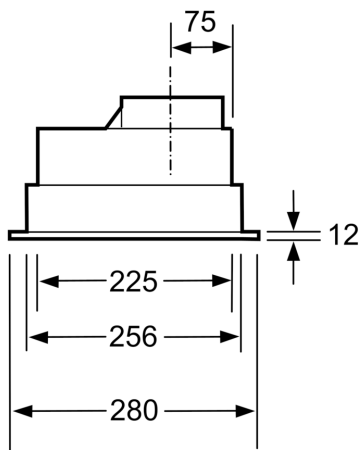

Tipologia: Built-in/Built-under
Lunghezza del cavo di alimentazione elettrica: 130.0 cm
Dimensioni del vano per l'installazione (AxLxP): 235mm x 500.0mm x 260mm mm
Dist.min.dal fornello elettr.: 650 mm
Dist.min.dal fornello gas: 650 mm
Peso netto: 5.2 kg
Tipo di controllo: meccanico
Velocità di funzionamento: 2 velocità + stadio intensivo
Potenza massima (modalità espulsione): 170 m³/h
Massima potenza ricircolo aria con con stadio intensivo: .. 240.0 m³/h
Potenza massima (modalità ricircolo): 160 m³/h
Massima potenza espulsione aria con stadio intensivo: 250 m³/h
Massimo flusso d'aria: 170 m³/h
Numero di luci: 2
Rumorosità: 55 dB(A) re 1 pW
Diametro dello sbocco d'uscita dell'aria: 120 mm
Codice EAN: 4242002258461
Potenza: 230 W
Corrente: 10 A
Tensione: 220-240 V
Frequenza: 50 Hz
Tipo di spina: Schuko
Installazione: Da incasso

4 242002 258461

**Series 2, canopy cooker hood, 53 cm,
Silver metallic
DHL535C**

Dimensioni in mm

Dimensioni in mm

Dimensioni in mm