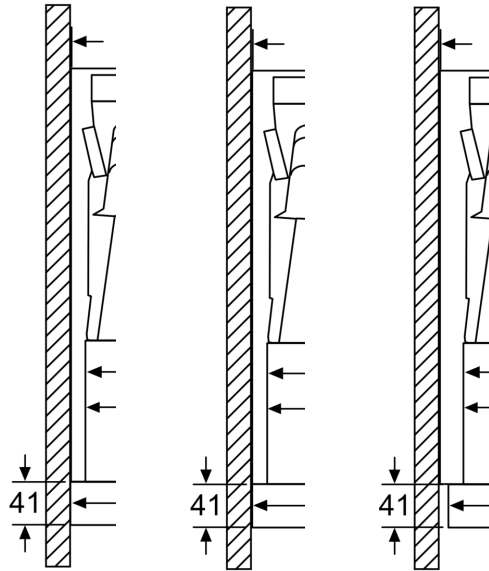

Dati tecnici

Tipologia:Pull-out
Lunghezza del cavo di alimentazione elettrica:175.0 cm
Dimensioni del vano per l'installazione (AxLxP):	385mm x 524.0mm x 290mm mm
Dist.min.dal fornello elettr.:430 mm
Dist.min.dal fornello gas:650 mm
Peso netto:10.6 kg
Tipo di controllo:elettronico
Velocità di funzionamento:3 velocità + 2 intensive
Potenza massima (modalità espulsione):391 m ³ /h
Massima potenza ricircolo aria con con stadio intensivo:496 m ³ /h
Potenza massima (modalità ricircolo):358 m ³ /h
Massima potenza espulsione aria con stadio intensivo:739 m ³ /h
Massimo flusso d'aria:391 m ³ /h
Numero di luci:2
Rumorosità:54 dB(A) re 1 pW
Diametro dello sbocco d'uscita dell'aria:150 / 120 mm
Codice EAN:4242002878140
Potenza:146 W
Corrente:10 A
Tensione:220-240 V
Frequenza:60; 50 Hz
Tipo di spina:Schuko
Installazione:Da incasso
Funzione post-cottura:10 min

**Serie 4, Cappa telescopica da
pensile, 60 cm, Argento metallizzato
DFS067A50**

Adattamen
profondità
possibile fi

Posizione lu
a LED
Pannello pai
posteriore
max. 20 mm