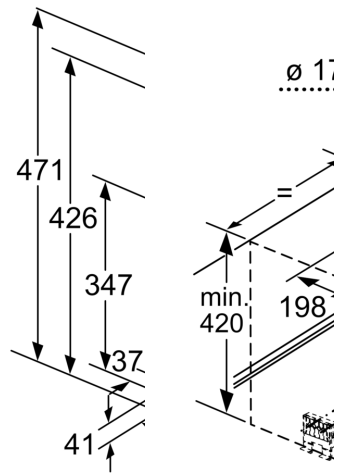

Dati tecnici

Tipologia:Pull-out
Lunghezza del cavo di alimentazione elettrica:175.0 cm
Dimensioni del vano per l'installazione (AxLxP):	385mm x 524.0mm x 290mm mm
Dist.min.dal fornello elettr.:430 mm
Dist.min.dal fornello gas:650 mm
Peso netto:10.6 kg
Tipo di controllo:elettronico
Velocità di funzionamento:3 velocità + 2 intensive
Potenza massima (modalità espulsione):391 m ³ /h
Massima potenza ricircolo aria con con stadio intensivo:496 m ³ /h
Potenza massima (modalità ricircolo):358 m ³ /h
Massima potenza espulsione aria con stadio intensivo:739 m ³ /h
Massimo flusso d'aria:391 m ³ /h
Numero di luci:2
Rumorosità:54 dB(A) re 1 pW
Diametro dello sbocco d'uscita dell'aria:150 / 120 mm
Codice EAN:4242002878140
Potenza:146 W
Corrente:10 A
Tensione:220-240 V
Frequenza:60; 50 Hz
Tipo di spina:Schuko
Installazione:Da incasso
Funzione post-cottura:10 min

**Serie 4, Cappa telescopica da
pensile, 60 cm, Argento metallizzato
DFS067A50**

Adattamen
profondità
possibile fi

Posizione lu
a LED
Pannello pai
posteriore
max. 20 mm