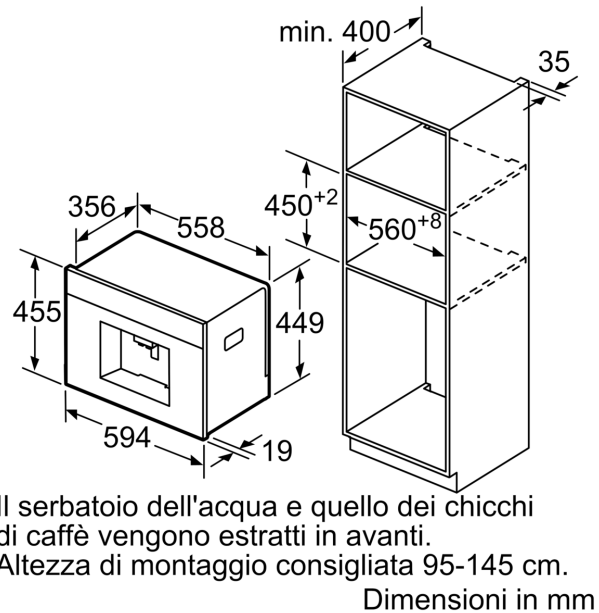

**Serie 8, Macchina da caffè
automatica da incasso, Acciaio inox
CTL636ES6**