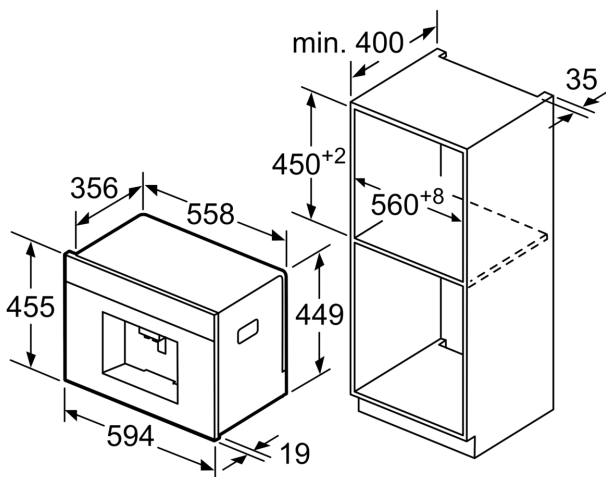

**Serie 8, Macchina da caffè
automatica da incasso, Acciaio inox
CTL636ES6**