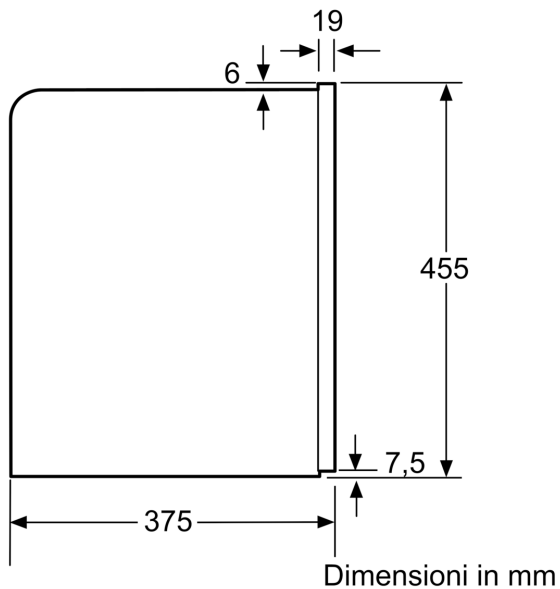

**Serie 8, Macchina da caffè
automatica da incasso, Acciaio inox
CTL636ES6**