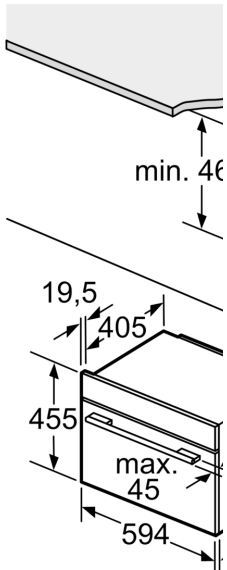

**Serie 8, Forno compatto combinato
con microonde da incasso, 60 x 45
cm, Acciaio
CMG636BS2**