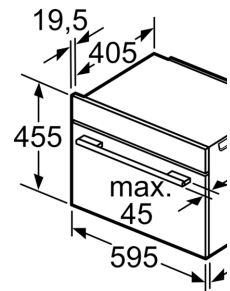

Aerazione nellc
min