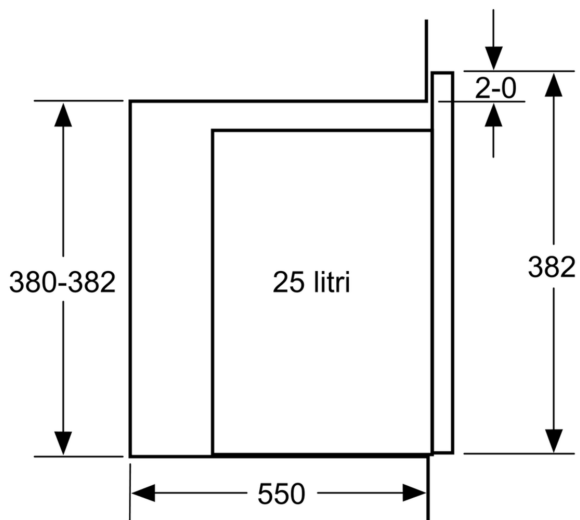

### **Dimensioni**

- Dimensioni apparecchio (AxLxP): 382 mm x 594 mm x 388 mm
- Dimensioni nicchia (AxLxP): 560 mm - 568 mm x 380 mm - 382 mm x 550 mm
- Si prega di fare riferimento alle quote d'installazione mostrate nel disegno tecnico

**Series 6, Built-In Microwave, 59 x 38 cm**  
**BFL554MS0**

Microonde  
 Montaggio angolare

Dimensioni in mm

\* 20 mm per parte frontale  
 in metallo

Dimensioni in mm

\* 20 mm per parte frontale  
 in metallo

Dimensioni in mm

Dimensioni in mm