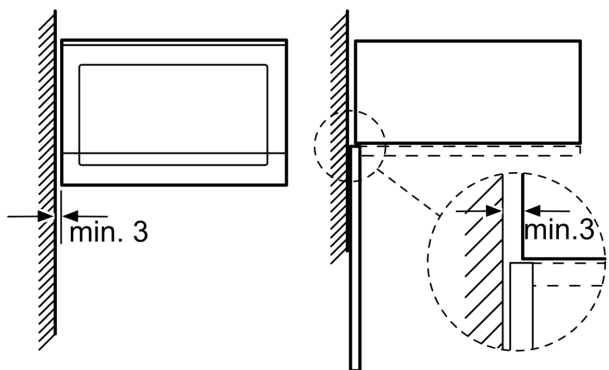

## **Series 6, Built-In Microwave, 59 x 38 cm BFL554MS0**

---

- Microonde da incasso per montaggio a colonna
- Display digitale a LED, bianco
- Volume cavità: 25 l
- Piatto girevole in vetro 31.5 cm
- Cavità del forno: acciaio inox
- Programmi automatici: 7
- 4 programmi di scongelamento e 3 programmi di cottura
- Porta a bandiera con cerniera a sinistra
- Assorbimento massimo elettrico: 1.45 kW

### **Accessori**

- Accessori: Piatto girevole

### **Dimensioni**

- Dimensioni apparecchio (AxLxP): 382 mm x 594 mm x 388 mm
- Dimensioni nicchia (AxLxP): 560 mm - 568 mm x 380 mm - 382 mm x 550 mm
- Si prega di fare riferimento alle quote d'installazione mostrate nel disegno tecnico

**Series 6, Built-In Microwave, 59 x 38 cm**  
**BFL554MS0**

Microonde  
 Montaggio angolare

Dimensioni in mm

\* 20 mm per parte frontale  
 in metallo

Dimensioni in mm

\* 20 mm per parte frontale  
 in metallo