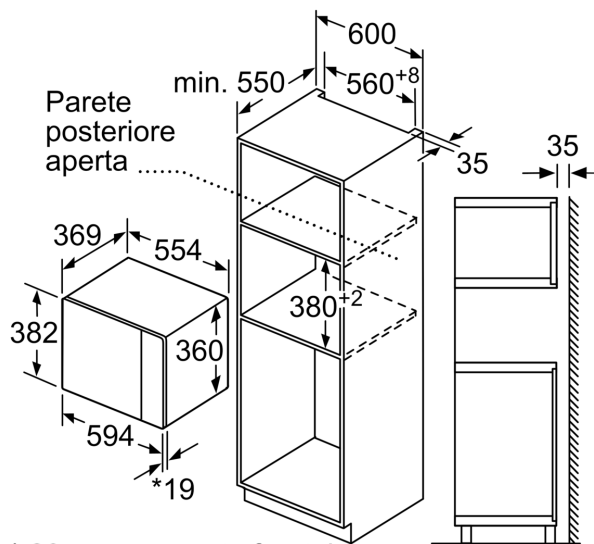

### **Accessori**

- Accessori: Piatto girevole

### **Dimensioni**

- Dimensioni apparecchio (AxLxP): 382 mm x 594 mm x 388 mm
- Dimensioni nicchia (AxLxP): 560 mm - 568 mm x 380 mm - 382 mm x 550 mm
- Si prega di fare riferimento alle quote d'installazione mostrate nel disegno tecnico

**Series 6, Built-In Microwave, 59 x 38 cm**  
**BFL554MS0**

Microonde  
 Montaggio angolare

Dimensioni in mm

\* 20 mm per parte frontale  
 in metallo

Dimensioni in mm

\* 20 mm per parte frontale  
 in metallo

Dimensioni in mm

Dimensioni in mm