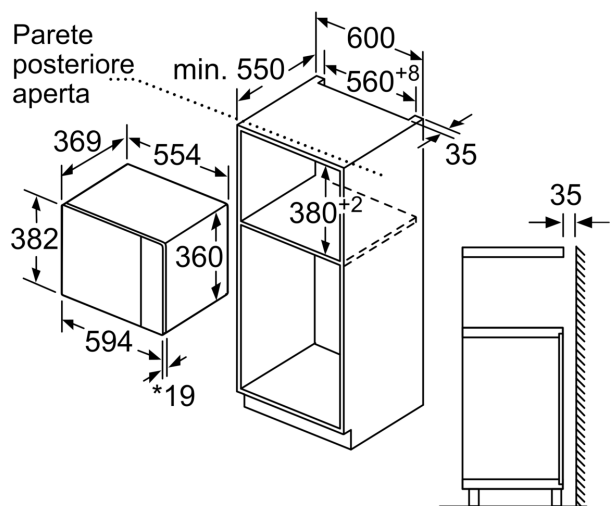

### **Dimensioni**

- Dimensioni apparecchio (AxLxP): 382 mm x 594 mm x 388 mm
- Dimensioni nicchia (AxLxP): 560 mm - 568 mm x 380 mm - 382 mm x 550 mm
- Si prega di fare riferimento alle quote d'installazione mostrate nel disegno tecnico

**Series 6, Built-In Microwave, 59 x 38 cm**  
**BFL554MS0**

Microonde  
 Montaggio angolare

Dimensioni in mm

\* 20 mm per parte frontale  
 in metallo

Dimensioni in mm

\* 20 mm per parte frontale  
 in metallo

Dimensioni in mm

Dimensioni in mm