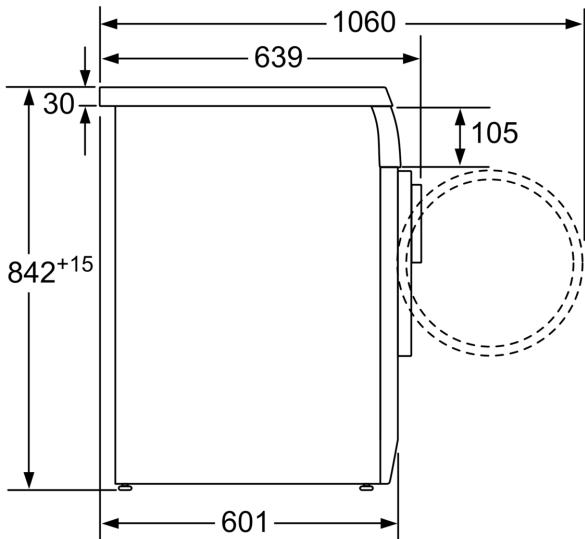

### Dati tecnici

Da incasso / a libera installazione: ..... A libera installazione  
 Piano removibile: ..... sì  
 Cerniera porta: ..... Destro  
 Lunghezza del cavo di alimentazione elettrica: ..... 145.0 cm  
 Dimensioni del prodotto: ..... 842 x 598 x 639 mm  
 Peso netto: ..... 52.8 kg  
 Codice EAN: ..... 4242002686813  
 Potenza: ..... 1000 W  
 Corrente: ..... 10 A  
 Tensione: ..... 220-240 V  
 Frequenza: ..... 50 Hz  
 Capacità di carico: ..... 7.0 kg

### Informazioni tecniche

- Cerniere a destra, non invertibili
- Dimensioni apparecchio (A x L x P): 84.2 cm x 59.8 cm x 63.9 cm
- Inseribile sottopiano

**Serie | 4, Asciugatrice con pompa  
termica, 7 kg  
WTW84160CH**

Dimensioni in mm

Dimensioni in mm