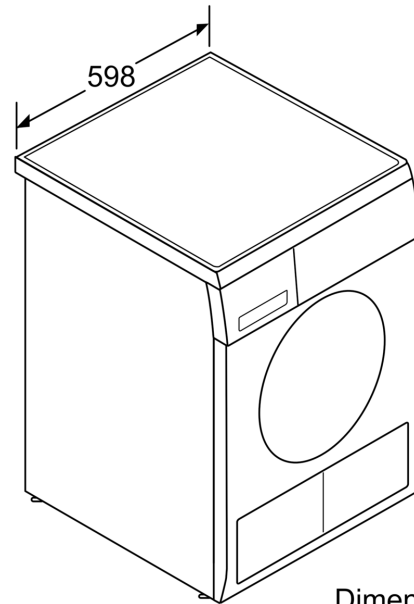

### Dati tecnici

Da incasso / a libera installazione: ..... A libera installazione  
 Piano removibile: ..... sì  
 Cerniera porta: ..... Destro  
 Lunghezza del cavo di alimentazione elettrica: ..... 145.0 cm  
 Dimensioni del prodotto: ..... 842 x 598 x 639 mm  
 Peso netto: ..... 52.8 kg  
 Codice EAN: ..... 4242002686813  
 Potenza: ..... 1000 W  
 Corrente: ..... 10 A  
 Tensione: ..... 220-240 V  
 Frequenza: ..... 50 Hz  
 Capacità di carico: ..... 7.0 kg

### Informazioni tecniche

- Cerniere a destra, non invertibili
- Dimensioni apparecchio (A x L x P): 84.2 cm x 59.8 cm x 63.9 cm
- Inseribile sottopiano

**Serie | 4, Asciugatrice con pompa  
termica, 7 kg  
WTW84160CH**

Dimensioni in mm

Dimensioni in mm