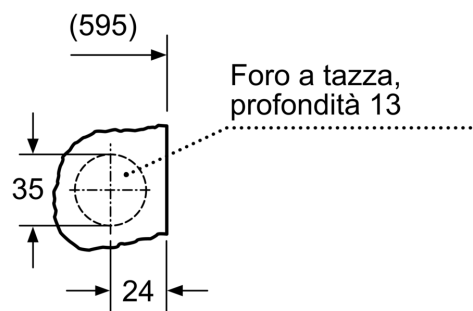

Informazioni tecniche

- Porta a bandiera sinistra
- Base regolabile in altezza: 16.5 cm
- Base regolabile in profondità: 6.5 cm
- Regolazione altezza piedini posteriori dal davanti.
- scomparsa totale

Serie | 6, Lavasciuga, 7/4 kg, 1400 rpm
WKD28541EU

Dettaglio Z

Dimensioni in mm