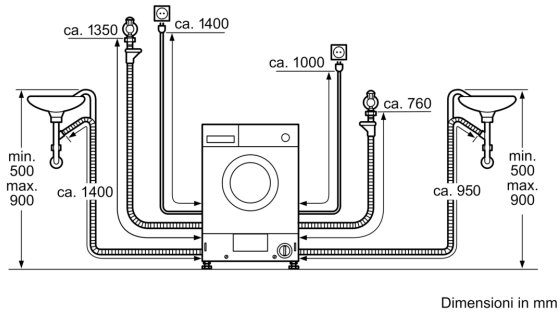

Dati tecnici

Capacità massima in kg in un ciclo di lavaggio/asciugatura: 4.0
 Capacità massima in kg in un ciclo di lavaggio:7.0
 Da incasso / a libera installazione:A libera installazione
 Piano removibile:no
 Cerniera porta: Sinistro
 Lunghezza del cavo di alimentazione elettrica:220.0 cm
 Altezza senza piano di lavoro: 0 mm
 Peso netto: 82.8 kg
 Volume cestello: 52 l
 Codice EAN:4242002876856

Comfort e sicurezza

- 52 l
- Oblò con vetro di protezione
- Gancio di chiusura porta in metallo
- Chiusura magnetica per apertura immediata dello sportello a fine programma
- Grande display per stato del programma, temperatura, centrifuga, tempo residuo, e impostazione dell'ora di termine del programma 24 h, indicazione per stadio di asciugatura
- Manopola interamente elettronica per tutti i programmi di lavaggio e i programmi speciali
- Regolazione elettronica dell'umidità durante l'asciugatura, Programma a tempo
- Sistema di risparmio acqua AquaSpar
- ActiveWater™: Riconoscimento automatico del carico
- Rilevamento schiuma
- Controllo squilibrio
- Segnale alla fine del programma
- AquaStop: una garanzia Bosch per danni causati dall'acqua - durata del dispositivo*
- Sicurezza bambini

Informazioni tecniche

- Porta a bandiera sinistra
- Base regolabile in altezza: 16.5 cm
- Base regolabile in profondità: 6.5 cm
- Regolazione altezza piedini posteriori dal davanti.
- scomparsa totale

Serie | 6, Lavasciuga, 7/4 kg, 1400 rpm
WKD28541EU