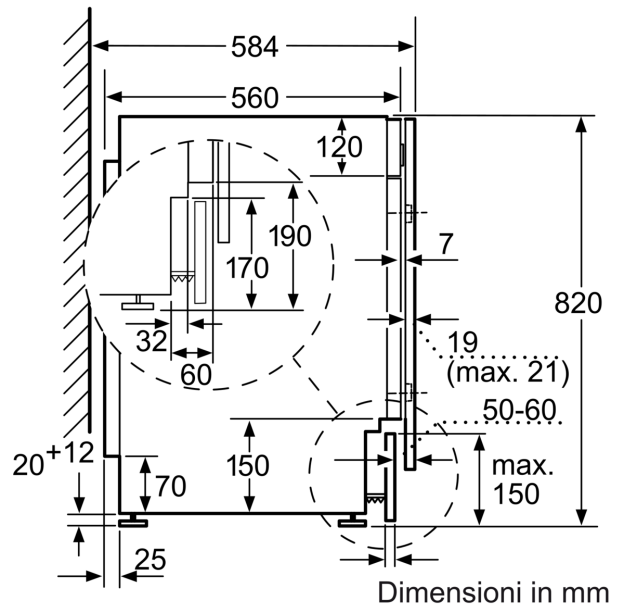

Dati tecnici

Capacità massima in kg in un ciclo di lavaggio/asciugatura: 4.0
 Capacità massima in kg in un ciclo di lavaggio:7.0
 Da incasso / a libera installazione:A libera installazione
 Piano removibile:no
 Cerniera porta: Sinistro
 Lunghezza del cavo di alimentazione elettrica:220.0 cm
 Altezza senza piano di lavoro: 0 mm
 Peso netto: 82.8 kg
 Volume cestello: 52 l
 Codice EAN:4242002876856

Informazioni tecniche

- Porta a bandiera sinistra
- Base regolabile in altezza: 16.5 cm
- Base regolabile in profondità: 6.5 cm
- Regolazione altezza piedini posteriori dal davanti.
- scomparsa totale

Serie | 6, Lavasciuga, 7/4 kg, 1400 rpm
WKD28541EU

Dettaglio Z

Dimensioni in mm