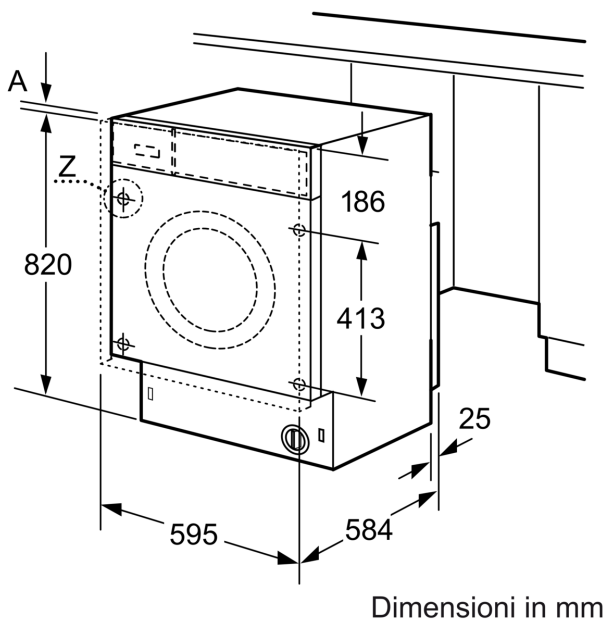

Dati tecnici

Capacità massima in kg in un ciclo di lavaggio/asciugatura: 4.0
 Capacità massima in kg in un ciclo di lavaggio:7.0
 Da incasso / a libera installazione:A libera installazione
 Piano removibile:no
 Cerniera porta: Sinistro
 Lunghezza del cavo di alimentazione elettrica:220.0 cm
 Altezza senza piano di lavoro: 0 mm
 Peso netto: 82.8 kg
 Volume cestello: 52 l
 Codice EAN:4242002876856

Comfort e sicurezza

- 52 l
- Oblò con vetro di protezione
- Gancio di chiusura porta in metallo
- Chiusura magnetica per apertura immediata dello sportello a fine programma
- Grande display per stato del programma, temperatura, centrifuga, tempo residuo, e impostazione dell'ora di termine del programma 24 h, indicazione per stadio di asciugatura
- Manopola interamente elettronica per tutti i programmi di lavaggio e i programmi speciali
- Regolazione elettronica dell'umidità durante l'asciugatura, Programma a tempo
- Sistema di risparmio acqua AquaSpar
- ActiveWater™: Riconoscimento automatico del carico
- Rilevamento schiuma
- Controllo squilibrio
- Segnale alla fine del programma
- AquaStop: una garanzia Bosch per danni causati dall'acqua - durata del dispositivo*
- Sicurezza bambini

Informazioni tecniche

- Porta a bandiera sinistra
- Base regolabile in altezza: 16.5 cm
- Base regolabile in profondità: 6.5 cm
- Regolazione altezza piedini posteriori dal davanti.
- scomparsa totale

Serie | 6, Lavasciuga, 7/4 kg, 1400 rpm
WKD28541EU

Dettaglio Z

Dimensioni in mm