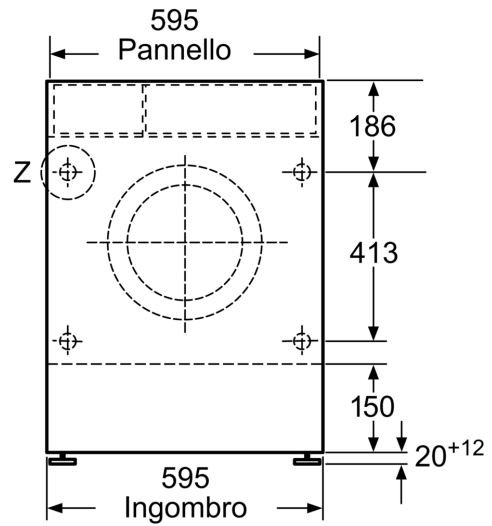

Dati tecnici

Capacità massima in kg in un ciclo di lavaggio/asciugatura: 4.0
 Capacità massima in kg in un ciclo di lavaggio:7.0
 Da incasso / a libera installazione:A libera installazione
 Piano removibile:no
 Cerniera porta: Sinistro
 Lunghezza del cavo di alimentazione elettrica:220.0 cm
 Altezza senza piano di lavoro: 0 mm
 Peso netto: 82.8 kg
 Volume cestello: 52 l
 Codice EAN:4242002876856

Informazioni tecniche

- Porta a bandiera sinistra
- Base regolabile in altezza: 16.5 cm
- Base regolabile in profondità: 6.5 cm
- Regolazione altezza piedini posteriori dal davanti.
- scomparsa totale

Serie | 6, Lavasciuga, 7/4 kg, 1400 rpm
WKD28541EU

Dettaglio Z

Dimensioni in mm