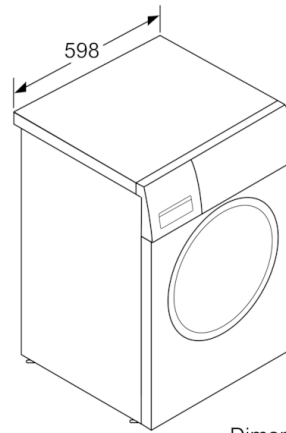

Dimensioni in mm