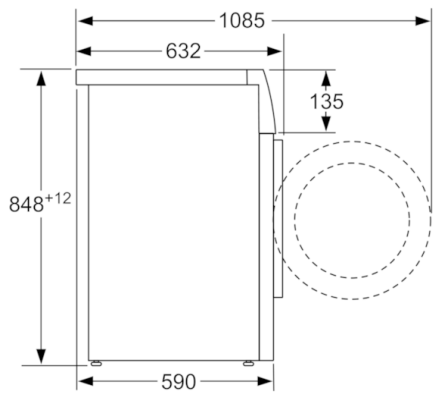

Informazioni tecniche

- Dimensioni (A x L): 84.8 cm x 59.8 cm
- Possibilità di installazione sotto il piano di lavoro su mobili di altezza pari o superiore a 85 cm
- Profondità con oblò escluso: 59.0 cm
- Profondità con oblò incluso: 63.2 cm
- Profondità con oblò aperto: 108.5 cm
- Consumo energetico del programma "cotone" standard a 60° a pieno carico 0.45 kWh e a carico parziale 0.37 kWh. Consumo energetico del programma "cotone" standard a 40° a carico parziale 0.35 kWh.
- Consumo energetico ponderato in modo spento/lasciato acceso: 0.12 W / 0.43 W
- I programmi di lavaggio standard ai quali fanno riferimento le informazioni sull'etichetta e sulla scheda sono Cottons60°C +buttonEcoPerfect, Cottons40°C+buttonEcoPerfect. Questi programmi sono adatti al lavaggio di biancheria di cotone che

Dimensioni in mm

Dimensioni in mm

Dimensioni in mm