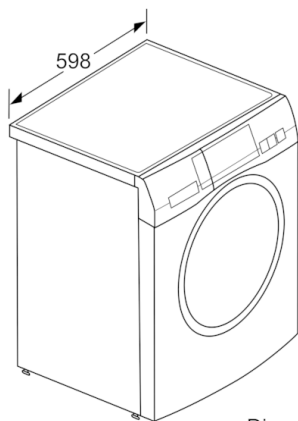

Comfort e sicurezza

- Volume tamburo: 65 l
- VarioTamburo: massimo rispetto per ogni tipo di tessuto.
- Illuminazione interna a tamburo: LED
- Funzione pulizia tamburo con avviso.
- Oblò con diametro di 32 cm, argento - grigio nero, e apertura a 180°
- Gancio di chiusura porta in metallo
- Chiusura comfort: magneti con linguetta a strappo
- Funzione Aggiungi bucato: La funzione Aggiungi bucato vi consente di aggiungere capi da lavare anche dopo l'avvio del programma di lavaggio.
- Design AntiVibrazioni: più stabilità e silenziosità
- Indicazione del carico con raccomandazione di dosaggio diretto, DE, Sistema AntiMacchie, VW
- Cassetto detersivo autopulente, sul frontale
- Inserto detergente liquido
- Jog-Dial: pulsante di selezione con funzione on/off integrata
- Display TFT con risoluzione chiara testo - uso intuitivo con l'indicazione del flusso di programma, selezione della temperatura, massima velocità di centrifuga, tempo residuo, fine ritardo di 24 ore, opzioni aggiuntive e l'indicazione del consumo
- Indicazione dei consumi di acqua ed energia
- Sistema ActiveWaterPlus: Ottimizzare ogni goccia di acqua per eliminare gli sprechi
- Sensore di flusso: misurazione precisa dell'acqua introdotta.
- Riconoscimento automatico del carico
- Controllo squilibrio
- EcoSilence Drive:motore silenzioso con lunga durata
- 10 anni di garanzia su EcoSilence Drive
- Rilevamento schiuma
- Sicurezza bambini
- AquaStop: una garanzia Bosch per danni causati dall'acqua - durata del dispositivo*

Informazioni tecniche

- Dimensioni (A x L): 84.8 cm x 59.8 cm
- Possibilità di installazione sotto il piano di lavoro su mobili di altezza pari o superiore a 85 cm
- Profondità con oblò escluso: 59.0 cm
- Profondità con oblò incluso: 63.2 cm
- Profondità con oblò aperto: 108.5 cm
- * Le condizioni di garanzia possono essere trovate sul nostro sito web.

**HomeProfessional, Lavatrice a carica frontale, 9 kg, 1400 rpm
WAY28742CH**

Dimensioni in mm

Dimensioni in mm

Dimensioni in mm