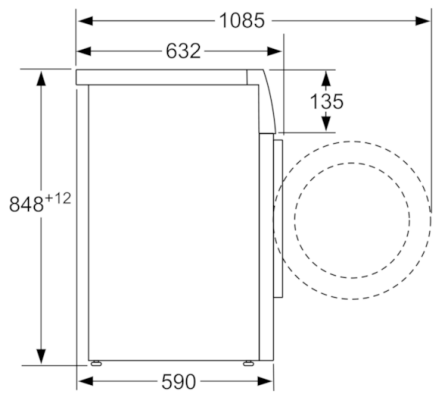

Dati tecnici

Da incasso / a libera installazione :	A libera installazione
Altezza senza piano di lavoro (mm) :	850
Dimensioni del prodotto :	848 x 598 x 590
Peso netto (kg) :	76.774
Dati nominali collegamento elettrico (W) :	2300
Corrente (A) :	10
Tensione (V) :	220-240
Frequenza (Hz) :	50
Certificati di omologazione :	CE, VDE
Lunghezza del cavo di alimentazione elettrica (cm) :	160
Classe efficienza lavaggio :	A
Cerniera porta :	Sinistro
Ruote :	no
Codice EAN :	4242002848686
Capacità cotone (kg) - nuova (2010/30/EC) :	9.0
Classe di efficienza energetica (2010/30/EC) :	A+++
Consumo di energia annuale (kWh/annum) - nuovo (2010/30/EC) :	152.00
Consumo di energia in modo spento (W)- NEW (2010/30/EC) :	0.12
Consumo di energia in stand-by (W) - NEW (2010/30/EC) :	0.43
Consumo d'acqua (l) - nuovo (2010/30/EC) :	11220
Classe efficienza asciugatura con centrifuga :	A
Massima velocità rotazione (giri/min.) - nuovo (2010/30/EC) :	1556
Tempo medio lavaggio cotone 40°C (parziale carico) (min) - nuovo (2010/30/EC) :	285
Tempo medio lavaggio cotone 60°C (pieno carico) (min) - nuovo (2010/30/EC) :	285
Tempo medio lavaggio cotone 60°C (parziale carico) (min) - nuovo (2010/30/EC) :	285
:	20
Rumorosità lavaggio (dB(A) re 1 pW) :	48
Rumorosità centrifuga (dB(A) re 1 pW) :	74
Installazione :	A libera installazione

Informazioni tecniche

- Dimensioni (A x L): 84.8 cm x 59.8 cm
- Possibilità di installazione sotto il piano di lavoro su mobili di altezza pari o superiore a 85 cm
- Profondità con oblò escluso: 59.0 cm
- Profondità con oblò incluso: 63.2 cm
- Profondità con oblò aperto: 108.5 cm
- * Le condizioni di garanzia possono essere trovate sul nostro sito web.

**HomeProfessional, Lavatrice a carica frontale, 9 kg, 1400 rpm
WAY28742CH**

Dimensioni in mm

Dimensioni in mm

Dimensioni in mm