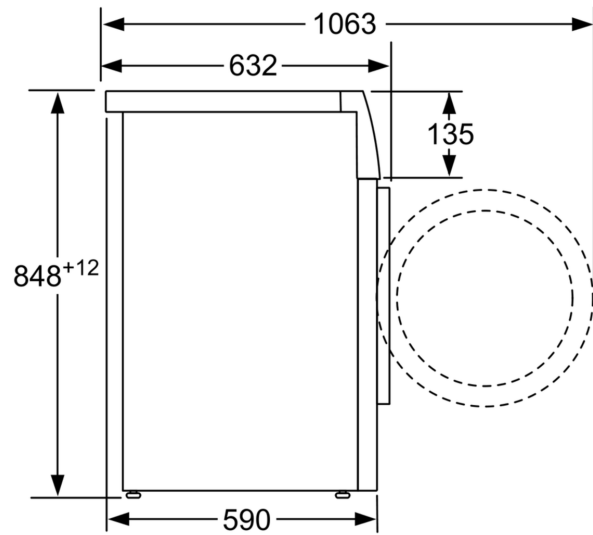

##### Informazioni tecniche

- Possibilità di installazione sotto il piano di lavoro su mobili di

- altezza pari o superiore a 85 cm
- Dimensioni (A x L): 84.8 cm x 59.8 cm
- Profondità con oblò escluso: 59.0 cm
- Profondità con oblò incluso: 63.2 cm
- Profondità con oblò aperto: 106.3 cm

**Serie | 6, Lavatrice a carica frontale,  
9 kg, 1400 rpm  
WAU28QE1CH**

Dimensioni in mm

Dimensioni in mm