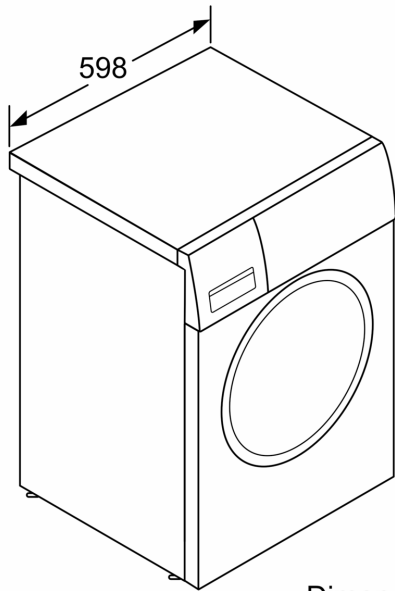

**Serie | 6, Lavatrice a carica frontale,
9 kg, 1400 rpm
WAU28QE1CH**

Dimensioni in mm