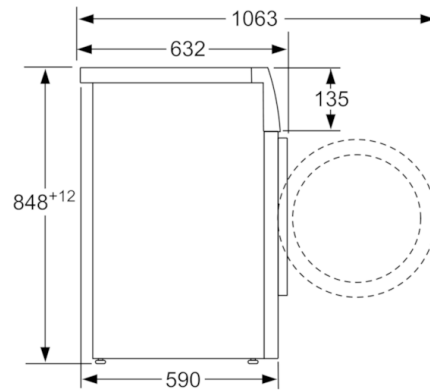

#### Comfort e sicurezza

- Volume cestello: 63 l
- VarioTamburo: massimo rispetto per ogni tipo di tessuto.
- Design antivibrazioni: più stabilità e silenziosità
- Oblò da 32 cm, argento- grigio nero con angolo di apertura 171°
- Chiusura magnetica per apertura immediata dello sportello a fine programma
- Funzione Aggiungi bucato: La funzione Aggiungi bucato vi consente di aggiungere capi da lavare anche dopo l'avvio del programma di lavaggio.
- Illuminazione interna del tamburo LED
- Funzione pulizia cestello con avviso.
- Cassetto detersivo autopulente
- Grande display Touch-LED multifunzioni con indicazione dei consumi di acqua ed energia
- Manopola illuminata con tasto On/Off integrato
- Indicazione dei consumi di acqua ed energia
- Sistema ActiveWaterPlus: Ottimizzare ogni goccia di acqua per eliminare gli sprechi
- Sensore di flusso: misurazione precisa dell'acqua introdotta.
- Riconoscimento automatico del carico
- Riconoscimento schiuma
- EcoSilence Drive:motore silenzioso con lunga durata
- Cassetto per detersivo liquido
- AquaStop: una garanzia Bosch per danni causati dall'acqua - durata del dispositivo\*
- Sicurezza bambini

#### Informazioni tecniche

- Dimensioni (A x L): 84.8 cm x 59.8 cm
- Inseribile sottopiano (altezza 85cm)
- Profondità con oblò escluso: 59.0 cm
- Profondità con oblò incluso: 63.2 cm
- Profondità con oblò aperto: 106.3 cm
- \* Le condizioni di garanzia possono essere trovate sul nostro sito web.

**Serie | 6, Lavatrice a carica frontale, 8 kg,  
1400 rpm  
WAT28740CH**

Dimensioni in mm

Dimensioni in mm