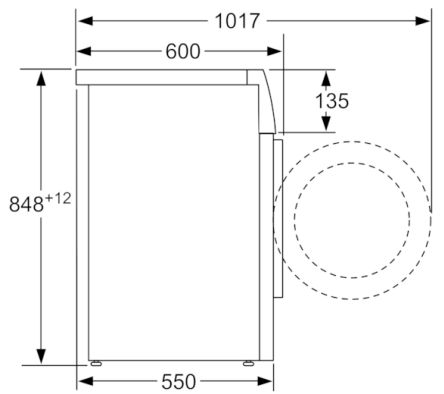

**Serie | 4, Lavatrice a carica frontale, 8 kg,
1400 rpm
WAN28150FF**

Dimensioni in mm