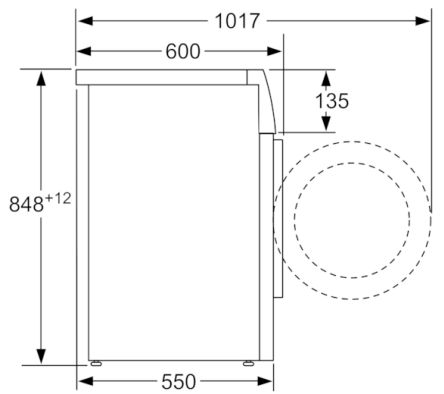

**Serie | 4, Lavatrice a carica frontale, 7 kg,
1400 rpm
WAN280L1CH**

Dimensioni in mm